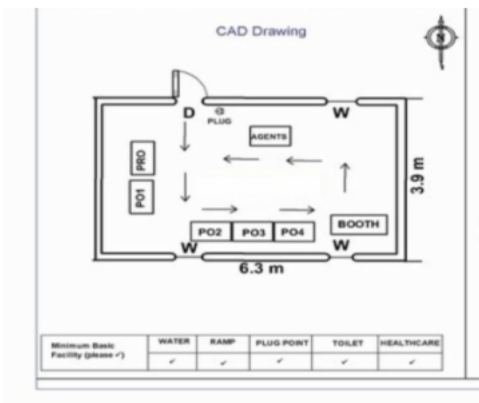

Google Map View

Polling Station Building Front View

Polling Station Front View

Cad View

Key MAP View

1 பெயர் : மாதையன் சின்னசாமி தந்தை பெயர்: சின்னசாமி வீட்டு எண் : 1 வயது : 59 பாலினம் : ஆண்	ZHT2120392 Photo is available	2 பெயர் : சின்னகண்ணு கணவர் பெயர்: மாதையன் வீட்டு எண் : 1 வயது : 55 பாலினம் : பெண்	ZHT2120293 Photo is available	3 பெயர் : அருள் தந்தை பெயர்: மாதையன் வீட்டு எண் : 1 வயது : 36 பாலினம் : ஆண்	ZHT2120848 Photo is available
4 பெயர் : பிரபாகரன் தந்தை பெயர்: வெங்கடேசன் வீட்டு எண் : 1 வயது : 35 பாலினம் : ஆண்	ZHT0306191 Photo is available	5 பெயர் : முருகம்மாள் தந்தை பெயர்: சின்னசாமி வீட்டு எண் : 1 வயது : 35 பாலினம் : பெண்	ZHT0695452 Photo is available	6 பெயர் : பிரியதர்ஷினி தந்தை பெயர்: அருள் வீட்டு எண் : 1 வயது : 28 பாலினம் : பெண்	ZHT2134021 Photo is available
7 பெயர் : செளமியா கணவர் பெயர்: முத்துவேல் வீட்டு எண் : 1 வயது : 27 பாலினம் : பெண்	ZHT1917012 Photo is available	8 பெயர் : கார்த்திக் தந்தை பெயர்: பாலு வீட்டு எண் : 1/6 வயது : 31 பாலினம் : ஆண்	ZHT1844323 Photo is available	9 பெயர் : சத்தியப்பிரியா தந்தை பெயர்: இராமச்சந்திரன் வீட்டு எண் : 1-181 வயது : 27 பாலினம் : பெண்	ZHT0987578 Photo is available
10 பெயர் : கலையரசி கணவர் பெயர்: வேடியப்பன் வீட்டு எண் : 2-223 வயது : 37 பாலினம் : பெண்	ZHT1027127 Photo is available	11 பெயர் : ஜெயந்தி தந்தை பெயர்: நல்லசாமி வீட்டு எண் : 3-118 வயது : 29 பாலினம் : பெண்	ZHT0859819 Photo is available	12 பெயர் : பெரியண்ணன் பூபதி தந்தை பெயர்: பூபதி வீட்டு எண் : 3/418 வயது : 23 பாலினம் : ஆண்	ZHT1807031 Photo is available
13 பெயர் : செல்வி கணவர் பெயர்: சுரேஷ் வீட்டு எண் : 4-1 வயது : 40 பாலினம் : பெண்	ZHT0780437 Photo is available	14 பெயர் : நிரோஷா தாயின் பெயர்: தீர்த்தம்மாள் வீட்டு எண் : 4-1 வயது : 33 பாலினம் : பெண்	ZHT0859827 Photo is available	15 பெயர் : பரத்குமார் தந்தை பெயர்: காளியப்பன் வீட்டு எண் : 4-2 வயது : 33 பாலினம் : ஆண்	ZHT0440941 Photo is available
16 பெயர் : அம்மு கணவர் பெயர்: பெரியசாமி வீட்டு எண் : 4-2 வயது : 29 பாலினம் : பெண்	ZHT0765156 Photo is available	17 பெயர் : யுவராஜ் கா தந்தை பெயர்: காளியப்பன் வீட்டு எண் : 4/2 வயது : 22 பாலினம் : ஆண்	ZHT2038065 Photo is available	18 பெயர் : மாதம்மாள் கணவர் பெயர்: காவேரி வீட்டு எண் : 4-3 வயது : 40 பாலினம் : பெண்	ZHT0366062 Photo is available
19 பெயர் : அம்பிகா கணவர் பெயர்: முத்து வீட்டு எண் : 4-4 வயது : 40 பாலினம் : பெண்	ZHT0440933 Photo is available	20 பெயர் : பெரியண்ணன் தந்தை பெயர்: மாரியப்பன் வீட்டு எண் : 4-6 வயது : 45 பாலினம் : ஆண்	KCY2748994 Photo is available	21 பெயர் : செல்வி கணவர் பெயர்: பெரியண்ணன் வீட்டு எண் : 4-6 வயது : 38 பாலினம் : பெண்	ZHT0231563 Photo is available
22 பெயர் : ராஜா தந்தை பெயர்: வெங்கட்டரமணி வீட்டு எண் : 4-7 வயது : 48 பாலினம் : ஆண்	KCY3244365 Photo is available	23 பெயர் : முத்து தந்தை பெயர்: பச்சியப்பன் வீட்டு எண் : 4-7 வயது : 45 பாலினம் : ஆண்	KCY2749125 Photo is available	24 பெயர் : சமதி கணவர் பெயர்: ராஜா வீட்டு எண் : 4-7 வயது : 45 பாலினம் : பெண்	KCY3244423 Photo is available
25 பெயர் : காவேரி தந்தை பெயர்: பச்சியப்பன் வீட்டு எண் : 4-7 வயது : 43 பாலினம் : ஆண்	KCY2749364 Photo is available	26 பெயர் : பெருமாள் தந்தை பெயர்: ராஜா வீட்டு எண் : 4-7 வயது : 27 பாலினம் : ஆண்	ZHT0964700 Photo is available	27 பெயர் : காந்தி தந்தை பெயர்: கோவிந்தன் வீட்டு எண் : 4-8 வயது : 56 பாலினம் : ஆண்	KCY1189331 Photo is available
28 பெயர் : காவேரியம்மாள் கணவர் பெயர்: காளியப்பன் வீட்டு எண் : 4-8 வயது : 45 பாலினம் : பெண்	KCY2746923 Photo is available	29 பெயர் : காஞ்சனா தந்தை பெயர்: காந்தி வீட்டு எண் : 4-8 வயது : 24 பாலினம் : பெண்	ZHT1807155 Photo is available	30 பெயர் : பாக்கியம் கணவர் பெயர்: தங்கவேல் வீட்டு எண் : 4-9 வயது : 64 பாலினம் : பெண்	KCY1189893 Photo is available