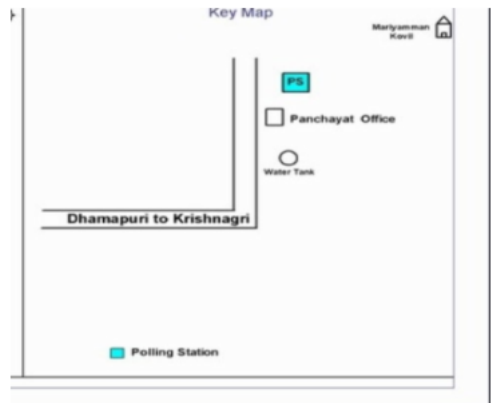

Google Map View

Polling Station Building Front View

Polling Station Front View

Cad View

Key MAP View

1 பெயர் : மாதையன் சின்னசாமி தந்தை பெயர்: சின்னசாமி வீட்டு எண் : 1 வயது : 59 பாலினம் : ஆண்	ZHT2120392 Photo is available	2 பெயர் : சின்னகண்ணு கணவர் பெயர்: மாதையன் வீட்டு எண் : 1 வயது : 55 பாலினம் : பெண்	ZHT2120293 Photo is available	3 பெயர் : அருள் தந்தை பெயர்: மாதையன் வீட்டு எண் : 1 வயது : 36 பாலினம் : ஆண்	ZHT2120848 Photo is available
4 பெயர் : பிரபாகரன் தந்தை பெயர்: வெங்கடேசன் வீட்டு எண் : 1 வயது : 35 பாலினம் : ஆண்	ZHT0306191 Photo is available	5 பெயர் : முருகம்மாள் தந்தை பெயர்: சின்னசாமி வீட்டு எண் : 1 வயது : 35 பாலினம் : பெண்	ZHT0695452 Photo is available	6 பெயர் : பிரியதர்ஷினி தந்தை பெயர்: அருள் வீட்டு எண் : 1 வயது : 28 பாலினம் : பெண்	ZHT2134021 Photo is available
7 பெயர் : செளமியா கணவர் பெயர்: முத்துவேல் வீட்டு எண் : 1 வயது : 27 பாலினம் : பெண்	ZHT1917012 Photo is available	8 பெயர் : கார்த்திக் தந்தை பெயர்: பாலு வீட்டு எண் : 1/6 வயது : 31 பாலினம் : ஆண்	ZHT1844323 Photo is available	9 பெயர் : சத்தியப்பிரியா தந்தை பெயர்: இராமச்சந்திரன் வீட்டு எண் : 1-181 வயது : 27 பாலினம் : பெண்	ZHT0987578 Photo is available
10 பெயர் : கலையரசி கணவர் பெயர்: வேடியப்பன் வீட்டு எண் : 2-223 வயது : 37 பாலினம் : பெண்	ZHT1027127 Photo is available	11 பெயர் : ஜெயந்தி தந்தை பெயர்: நல்லசாமி வீட்டு எண் : 3-118 வயது : 29 பாலினம் : பெண்	ZHT0859819 Photo is available	12 பெயர் : பெரியண்ணன் பூபதி தந்தை பெயர்: பூபதி வீட்டு எண் : 3/418 வயது : 23 பாலினம் : ஆண்	ZHT1807031 Photo is available
13 பெயர் : செல்வி கணவர் பெயர்: சுரேஷ் வீட்டு எண் : 4-1 வயது : 40 பாலினம் : பெண்	ZHT0780437 Photo is available	14 பெயர் : நிரோஷா தாயின் பெயர்: தீர்த்தம்மாள் வீட்டு எண் : 4-1 வயது : 33 பாலினம் : பெண்	ZHT0859827 Photo is available	15 பெயர் : பரத்குமார் தந்தை பெயர்: காளியப்பன் வீட்டு எண் : 4-2 வயது : 33 பாலினம் : ஆண்	ZHT0440941 Photo is available
16 பெயர் : அம்மு கணவர் பெயர்: பெரியசாமி வீட்டு எண் : 4-2 வயது : 29 பாலினம் : பெண்	ZHT0765156 Photo is available	17 பெயர் : யுவராஜ் கா தந்தை பெயர்: காளியப்பன் வீட்டு எண் : 4/2 வயது : 22 பாலினம் : ஆண்	ZHT2038065 Photo is available	18 பெயர் : மாதம்மாள் கணவர் பெயர்: காவேரி வீட்டு எண் : 4-3 வயது : 40 பாலினம் : பெண்	ZHT0366062 Photo is available
19 பெயர் : அம்பிகா கணவர் பெயர்: முத்து வீட்டு எண் : 4-4 வயது : 40 பாலினம் : பெண்	ZHT0440933 Photo is available	20 பெயர் : பெரியண்ணன் தந்தை பெயர்: மாரியப்பன் வீட்டு எண் : 4-6 வயது : 45 பாலினம் : ஆண்	KCY2748994 Photo is available	21 பெயர் : செல்வி கணவர் பெயர்: பெரியண்ணன் வீட்டு எண் : 4-6 வயது : 38 பாலினம் : பெண்	ZHT0231563 Photo is available
22 பெயர் : ராஜா தந்தை பெயர்: வெங்கட்டரமணி வீட்டு எண் : 4-7 வயது : 48 பாலினம் : ஆண்	KCY3244365 Photo is available	23 பெயர் : முத்து தந்தை பெயர்: பச்சியப்பன் வீட்டு எண் : 4-7 வயது : 45 பாலினம் : ஆண்	KCY2749125 Photo is available	24 பெயர் : சமதி கணவர் பெயர்: ராஜா வீட்டு எண் : 4-7 வயது : 45 பாலினம் : பெண்	KCY3244423 Photo is available
25 பெயர் : காவேரி தந்தை பெயர்: பச்சியப்பன் வீட்டு எண் : 4-7 வயது : 43 பாலினம் : ஆண்	KCY2749364 Photo is available	26 பெயர் : பெருமாள் தந்தை பெயர்: ராஜா வீட்டு எண் : 4-7 வயது : 27 பாலினம் : ஆண்	ZHT0964700 Photo is available	27 பெயர் : காந்தி தந்தை பெயர்: கோவிந்தன் வீட்டு எண் : 4-8 வயது : 56 பாலினம் : ஆண்	KCY1189331 Photo is available
28 பெயர் : காவேரியம்மாள் கணவர் பெயர்: காளியப்பன் வீட்டு எண் : 4-8 வயது : 45 பாலினம் : பெண்	KCY2746923 Photo is available	29 பெயர் : காஞ்சனா தந்தை பெயர்: காந்தி வீட்டு எண் : 4-8 வயது : 24 பாலினம் : பெண்	ZHT1807155 Photo is available	30 பெயர் : பாக்கியம் கணவர் பெயர்: தங்கவேல் வீட்டு எண் : 4-9 வயது : 64 பாலினம் : பெண்	KCY1189893 Photo is available