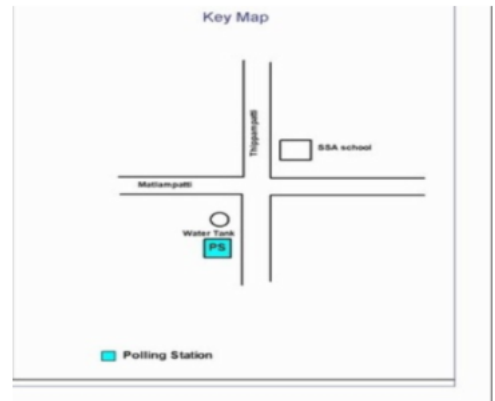

Google Map View

Polling Station Building Front View

Polling Station Front View

Cad View

Key MAP View

1 பெயர் : மணி தந்தை பெயர் : சின்னசாமி வீட்டு எண் : 1 வயது : 34 பாலினம் : ஆண்	ZHT0547935 Photo is available	2 பெயர் : ராஜ்முத்து தந்தை பெயர் : மாரியப்பன் வீட்டு எண் : 1 வயது : 25 பாலினம் : ஆண்	ZHT1086966 Photo is available	S2 3 பெயர் : சக்திவேல் ராஜா தந்தை பெயர் : ராஜா வீட்டு எண் : 2/225 வயது : 27 பாலினம் : ஆண்	ZHT1754118 Photo is available
4 பெயர் : பாபு தந்தை பெயர் : நாகராஜ் வீட்டு எண் : 2/486 வயது : 62 பாலினம் : ஆண்	ZHT0350371 Photo is available	5 பெயர் : ரவிக்குமார் தந்தை பெயர் : வேடியப்பன் வீட்டு எண் : 3-1 வயது : 30 பாலினம் : ஆண்	ZHT0891929 Photo is available	6 பெயர் : மாரியப்பன் தந்தை பெயர் : சின்னசாமி வீட்டு எண் : 3-3 வயது : 58 பாலினம் : ஆண்	ZHT1161843 Photo is available
7 பெயர் : மாத் கணவர் பெயர் : மாரியப்பன் வீட்டு எண் : 3-3 வயது : 54 பாலினம் : பெண்	ZHT1161850 Photo is available	8 பெயர் : தமிழரசு தந்தை பெயர் : மாரியப்பன் வீட்டு எண் : 3-3 வயது : 31 பாலினம் : ஆண்	ZHT0547836 Photo is available	9 பெயர் : தீர்த்தகிரி தந்தை பெயர் : பரமசிவம் வீட்டு எண் : 3-5 வயது : 66 பாலினம் : ஆண்	KCY3125002 Photo is available
10 பெயர் : பொற்கொடி கணவர் பெயர் : தீர்த்தகிரி வீட்டு எண் : 3-5 வயது : 63 பாலினம் : பெண்	KCY3125010 Photo is available	11 பெயர் : பிரியா தந்தை பெயர் : பழனி வீட்டு எண் : 3/5 வயது : 23 பாலினம் : பெண்	ZHT1852920 Photo is available	12 பெயர் : பிரவின்குமார் பழனி தந்தை பெயர் : பழனி வீட்டு எண் : 3/5 வயது : 20 பாலினம் : ஆண்	ZHT2092195 Photo is available
13 பெயர் : மல்லன் தந்தை பெயர் : மல்லன் வீட்டு எண் : 3-6 வயது : 59 பாலினம் : ஆண்	ZHT1161868 Photo is available	14 பெயர் : தேவி கணவர் பெயர் : மல்லன் வீட்டு எண் : 3-6 வயது : 57 பாலினம் : பெண்	KCY1191170 Photo is available	15 பெயர் : வீரபத்திரன் தந்தை பெயர் : மல்லன் வீட்டு எண் : 3-6 வயது : 37 பாலினம் : ஆண்	ZHT0232165 Photo is available
16 பெயர் : சம்பத் தந்தை பெயர் : மல்லப்பன் வீட்டு எண் : 3-8 வயது : 51 பாலினம் : ஆண்	KCY1191022 Photo is available	17 பெயர் : வசந்தா கணவர் பெயர் : சம்பத் வீட்டு எண் : 3-8 வயது : 42 பாலினம் : பெண்	KCY2747772 Photo is available	18 பெயர் : ராஜலட்சுமி சம்பத் தந்தை பெயர் : சம்பத் வீட்டு எண் : 3/8 வயது : 20 பாலினம் : பெண்	ZHT2090579 Photo is available
19 பெயர் : சரண்யா தாயின் பெயர் : வசந்தா வசந்தா வீட்டு எண் : 3/8 கொல்லகொட்டாய் வயது : 25 பாலினம் : பெண்	ZHT1754068 Photo is available	20 பெயர் : சின்னக்கண்ணு கணவர் பெயர் : மல்லப்பன் வீட்டு எண் : 3-9 வயது : 77 பாலினம் : பெண்	ZHT1161876 Photo is available	21 பெயர் : புகழேந்தி தந்தை பெயர் : சிவராஜ் வீட்டு எண் : 3-10 வயது : 24 பாலினம் : ஆண்	ZHT1807478 Photo is available
22 பெயர் : மெய்யரசு சிவராஜ் தந்தை பெயர் : சிவராஜ் வீட்டு எண் : 3/10/17 வயது : 22 பாலினம் : ஆண்	ZHT1988591 Photo is available	23 பெயர் : குள்ளப்பன் தந்தை பெயர் : தாதகவுண்டர் வீட்டு எண் : 3-11 வயது : 76 பாலினம் : ஆண்	KCY1190859 Photo is available	24 பெயர் : சிவராஜ் தந்தை பெயர் : குள்ளப்பன் வீட்டு எண் : 3-11 வயது : 52 பாலினம் : ஆண்	KCY1190842 Photo is available
25 பெயர் : வசந்தா கணவர் பெயர் : குள்ளப்பன் வீட்டு எண் : 3-11 வயது : 47 பாலினம் : பெண்	KCY3125028 Photo is available	26 பெயர் : மாரி கணவர் பெயர் : சிவராஜ் வீட்டு எண் : 3-11 வயது : 44 பாலினம் : பெண்	KCY2747780 Photo is available	27 பெயர் : வீரபத்திரன் தந்தை பெயர் : செவத்தான் வீட்டு எண் : 3-12 வயது : 61 பாலினம் : ஆண்	ZHT1161884 Photo is available
28 பெயர் : வேடியப்பன் தந்தை பெயர் : பரமசிவம் வீட்டு எண் : 3-12 வயது : 57 பாலினம் : ஆண்	ZHT1161892 Photo is available	29 பெயர் : செல்வி கணவர் பெயர் : வேடியப்பன் வீட்டு எண் : 3-12 வயது : 52 பாலினம் : பெண்	KCY2752038 Photo is available	30 பெயர் : ஆனந்தி கணவர் பெயர் : ஜெகநாதன் வீட்டு எண் : 3-12 வயது : 37 பாலினம் : பெண்	ZHT0231969 Photo is available