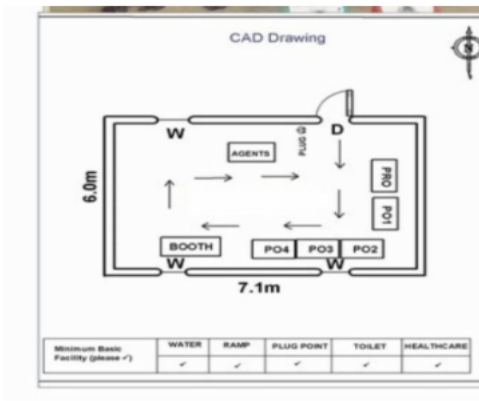

Google Map View

Polling Station Building Front View

Polling Station Front View

Cad View

Key MAP View

1 பெயர் : மணி தந்தை பெயர் : சின்னசாமி வீட்டு எண் : 1 வயது : 34 பாலினம் : ஆண்	ZHT0547935 Photo is available	2 பெயர் : ராஜ்முத்து தந்தை பெயர் : மாரியப்பன் வீட்டு எண் : 1 வயது : 25 பாலினம் : ஆண்	ZHT1086966 Photo is available	S2 3 பெயர் : சக்திவேல் ராஜா தந்தை பெயர் : ராஜா வீட்டு எண் : 2/225 வயது : 27 பாலினம் : ஆண்	ZHT1754118 Photo is available
4 பெயர் : பாபு தந்தை பெயர் : நாகராஜ் வீட்டு எண் : 2/486 வயது : 62 பாலினம் : ஆண்	ZHT0350371 Photo is available	5 பெயர் : ரவிக்குமார் தந்தை பெயர் : வேடியப்பன் வீட்டு எண் : 3-1 வயது : 30 பாலினம் : ஆண்	ZHT0891929 Photo is available	6 பெயர் : மாரியப்பன் தந்தை பெயர் : சின்னசாமி வீட்டு எண் : 3-3 வயது : 58 பாலினம் : ஆண்	ZHT1161843 Photo is available
7 பெயர் : மாத் கணவர் பெயர் : மாரியப்பன் வீட்டு எண் : 3-3 வயது : 54 பாலினம் : பெண்	ZHT1161850 Photo is available	8 பெயர் : தமிழரசு தந்தை பெயர் : மாரியப்பன் வீட்டு எண் : 3-3 வயது : 31 பாலினம் : ஆண்	ZHT0547836 Photo is available	9 பெயர் : தீர்த்தகிரி தந்தை பெயர் : பரமசிவம் வீட்டு எண் : 3-5 வயது : 66 பாலினம் : ஆண்	KCY3125002 Photo is available
10 பெயர் : பொற்கொடி கணவர் பெயர் : தீர்த்தகிரி வீட்டு எண் : 3-5 வயது : 63 பாலினம் : பெண்	KCY3125010 Photo is available	11 பெயர் : பிரியா தந்தை பெயர் : பழனி வீட்டு எண் : 3/5 வயது : 23 பாலினம் : பெண்	ZHT1852920 Photo is available	12 பெயர் : பிரவின்குமார் பழனி தந்தை பெயர் : பழனி வீட்டு எண் : 3/5 வயது : 20 பாலினம் : ஆண்	ZHT2092195 Photo is available
13 பெயர் : மல்லன் தந்தை பெயர் : மல்லன் வீட்டு எண் : 3-6 வயது : 59 பாலினம் : ஆண்	ZHT1161868 Photo is available	14 பெயர் : தேவி கணவர் பெயர் : மல்லன் வீட்டு எண் : 3-6 வயது : 57 பாலினம் : பெண்	KCY1191170 Photo is available	15 பெயர் : வீரபத்திரன் தந்தை பெயர் : மல்லன் வீட்டு எண் : 3-6 வயது : 37 பாலினம் : ஆண்	ZHT0232165 Photo is available
16 பெயர் : சம்பத் தந்தை பெயர் : மல்லப்பன் வீட்டு எண் : 3-8 வயது : 51 பாலினம் : ஆண்	KCY1191022 Photo is available	17 பெயர் : வசந்தா கணவர் பெயர் : சம்பத் வீட்டு எண் : 3-8 வயது : 42 பாலினம் : பெண்	KCY2747772 Photo is available	18 பெயர் : ராஜலட்சுமி சம்பத் தந்தை பெயர் : சம்பத் வீட்டு எண் : 3/8 வயது : 20 பாலினம் : பெண்	ZHT2090579 Photo is available
19 பெயர் : சரண்யா தாயின் பெயர் : வசந்தா வசந்தா வீட்டு எண் : 3/8 கொல்லகொட்டாய் வயது : 25 பாலினம் : பெண்	ZHT1754068 Photo is available	20 பெயர் : சின்னக்கண்ணு கணவர் பெயர் : மல்லப்பன் வீட்டு எண் : 3-9 வயது : 77 பாலினம் : பெண்	ZHT1161876 Photo is available	21 பெயர் : புகழேந்தி தந்தை பெயர் : சிவராஜ் வீட்டு எண் : 3-10 வயது : 24 பாலினம் : ஆண்	ZHT1807478 Photo is available
22 பெயர் : மெய்யரசு சிவராஜ் தந்தை பெயர் : சிவராஜ் வீட்டு எண் : 3/10/17 வயது : 22 பாலினம் : ஆண்	ZHT1988591 Photo is available	23 பெயர் : குள்ளப்பன் தந்தை பெயர் : தாதகவுண்டர் வீட்டு எண் : 3-11 வயது : 76 பாலினம் : ஆண்	KCY1190859 Photo is available	24 பெயர் : சிவராஜ் தந்தை பெயர் : குள்ளப்பன் வீட்டு எண் : 3-11 வயது : 52 பாலினம் : ஆண்	KCY1190842 Photo is available
25 பெயர் : வசந்தா கணவர் பெயர் : குள்ளப்பன் வீட்டு எண் : 3-11 வயது : 47 பாலினம் : பெண்	KCY3125028 Photo is available	26 பெயர் : மாரி கணவர் பெயர் : சிவராஜ் வீட்டு எண் : 3-11 வயது : 44 பாலினம் : பெண்	KCY2747780 Photo is available	27 பெயர் : வீரபத்திரன் தந்தை பெயர் : செவத்தான் வீட்டு எண் : 3-12 வயது : 61 பாலினம் : ஆண்	ZHT1161884 Photo is available
28 பெயர் : வேடியப்பன் தந்தை பெயர் : பரமசிவம் வீட்டு எண் : 3-12 வயது : 57 பாலினம் : ஆண்	ZHT1161892 Photo is available	29 பெயர் : செல்வி கணவர் பெயர் : வேடியப்பன் வீட்டு எண் : 3-12 வயது : 52 பாலினம் : பெண்	KCY2752038 Photo is available	30 பெயர் : ஆனந்தி கணவர் பெயர் : ஜெகநாதன் வீட்டு எண் : 3-12 வயது : 37 பாலினம் : பெண்	ZHT0231969 Photo is available