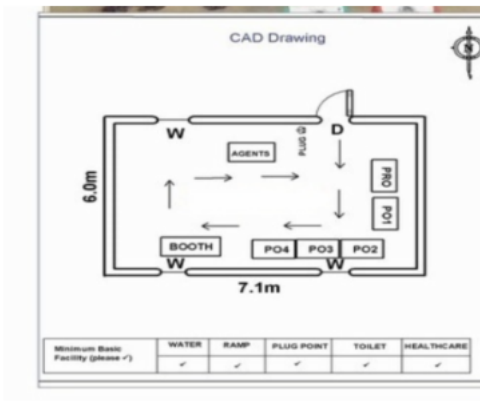

Google Map View

Polling Station Building Front View

Polling Station Front View

Cad View

Key MAP View

சட்டமன்றத் தொகுதியின் எண் மற்றும் பெயர் : 57-பாலக்கோடு பிரிவு எண் மற்றும் பெயர் 1-இண்டமங்கலம் (வ.கி) மற்றும் (ஊ), வார்டு 3 குட்டப்பட்டி