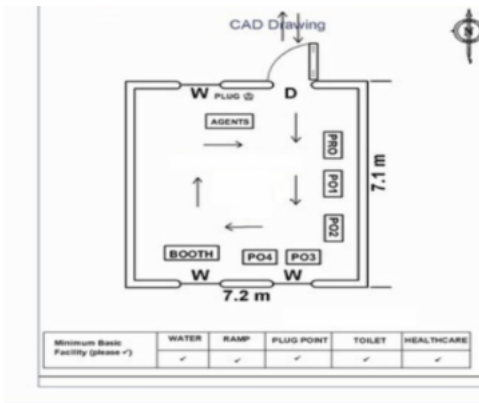

Google Map View

Polling Station Building Front View

Polling Station Front View

Cad View

Key MAP View

சட்டமன்றத் தொகுதியின் எண் மற்றும் பெயர் : 57-பாலக்கோடு பிரிவு எண் மற்றும் பெயர் 1-முருக்கம்பட்டி (வ.கி) மற்றும் (உ), வார்டு 2 புதூர்