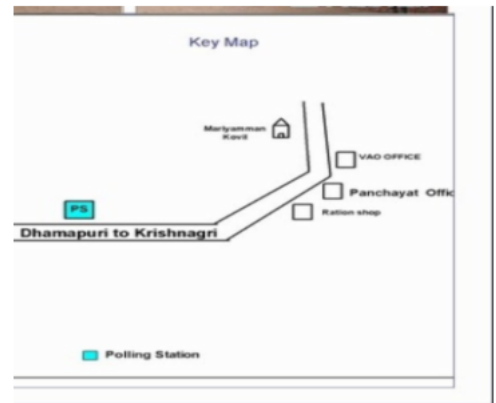

Google Map View

Polling Station Building Front View

Polling Station Front View

Cad View

Key MAP View

சட்டமன்றத் தொகுதியின் எண் மற்றும் பெயர் : 57-பாலக்கோடு பிரிவு எண் மற்றும் பெயர் 1-முருக்கம்பட்டி (வ.கி) மற்றும் (உ), வார்டு 2 புதூர்