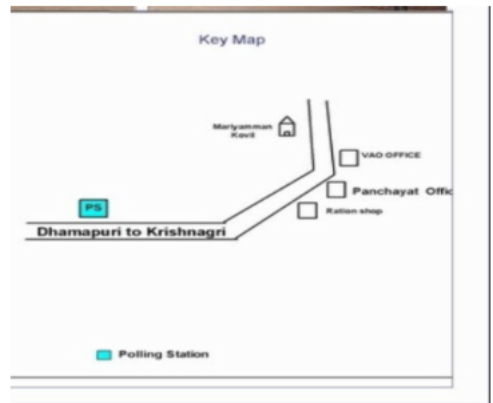

Google Map View

Polling Station Building Front View

Polling Station Front View

Cad View

Key MAP View

சட்டமன்றத் தொகுதியின் எண் மற்றும் பெயர் : 57-பாலக்கோடு பிரிவு எண் மற்றும் பெயர் 1-முருக்கம்பட்டி (வ.கி) மற்றும் (உஈ), வார்டு 2 முருக்கம்பட்டி