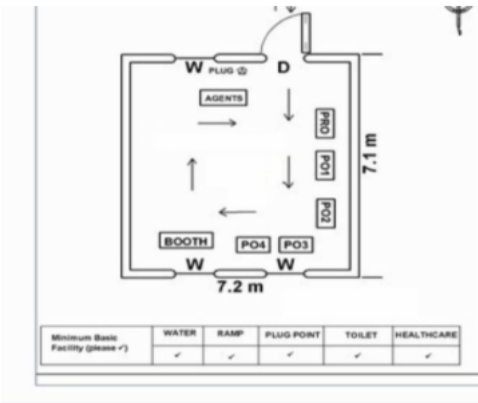

Google Map View

Polling Station Building Front View

Polling Station Front View

Cad View

Key MAP View

சட்டமன்றத் தொகுதியின் எண் மற்றும் பெயர் : 57-பாலக்கோடு பிரிவு எண் மற்றும் பெயர் 1-முருக்கம்பட்டி (வ.கி) மற்றும் (உஈ), வார்டு 2 முருக்கம்பட்டி