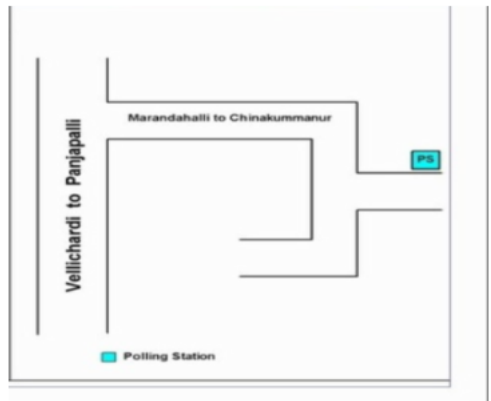

Google Map View

Polling Station Building Front View

Polling Station Front View

Cad View

Key MAP View

1 பெயர் : சின்னராஜி தந்தை பெயர்: காளியப்பன் வீட்டு எண் : 1 வயது : 64 பாலினம் : ஆண்	ZHT1902246 Photo is available	2 பெயர் : மாரி கணவர் பெயர்: சின்னராஜி வீட்டு எண் : 1 வயது : 49 பாலினம் : பெண்	ZHT1902220 Photo is available	3 பெயர் : முத்துராஜ் முனியப்பா தந்தை பெயர்: முனியப்பா வீட்டு எண் : 01 வயது : 38 பாலினம் : ஆண்	ZHT2181188 Photo is available
4 பெயர் : சிவகாமி கணவர் பெயர்: முத்துராஜ் வீட்டு எண் : 01 வயது : 35 பாலினம் : பெண்	ZHT2181170 Photo is available	5 பெயர் : திம்மராஜி தந்தை பெயர்: சின்னராஜி வீட்டு எண் : 1 வயது : 31 பாலினம் : ஆண்	ZHT1902238 Photo is available	6 பெயர் : ராணி கணவர் பெயர்: திம்மராஜி வீட்டு எண் : 1 வயது : 28 பாலினம் : பெண்	ZHT1902212 Photo is available
7 பெயர் : விஜய் குமார் தந்தை பெயர்: சின்னராஜ் வீட்டு எண் : 1 வயது : 26 பாலினம் : ஆண்	ZHT2181295 Photo is available	8 பெயர் : லட்சுமிகாந்த் தந்தை பெயர்: முத்துராமன் வீட்டு எண் : 1 வயது : 25 பாலினம் : ஆண்	ZHT1037480 Photo is available	9 பெயர் : லட்சுமி தந்தை பெயர்: சின்னராஜி வீட்டு எண் : 1 வயது : 24 பாலினம் : பெண்	ZHT1902204 Photo is available
10 பெயர் : மித்ரா தந்தை பெயர்: முரளி வீட்டு எண் : 1 வயது : 19 பாலினம் : பெண்	ZHT2121663 Photo is available	11 பெயர் : ஜெயா கணவர் பெயர்: மனோகரன் வீட்டு எண் : 1-1 வயது : 64 பாலினம் : பெண்	KCY1221027 Photo is available	12 பெயர் : சூனில்குமார் தாயின் பெயர்: ஜெயா வீட்டு எண் : 1-1 வயது : 41 பாலினம் : ஆண்	KCY1369602 Photo is available
13 பெயர் : ராகவன் தந்தை பெயர்: மனோகரன் வீட்டு எண் : 1-1 வயது : 37 பாலினம் : ஆண்	ZHT0011643 Photo is available	14 பெயர் : சமித்ரா தாயின் பெயர்: ஜெயா வீட்டு எண் : 1-1 வயது : 35 பாலினம் : பெண்	ZHT0137794 Photo is available	#2 15 பெயர் : தூர்வாசன் தந்தை பெயர்: சின்னசாமி வீட்டு எண் : 1-2 வயது : 67 பாலினம் : ஆண்	KCY2129781 Photo is available
16 பெயர் : கோவிந்தி கணவர் பெயர்: செளடப்பன் வீட்டு எண் : 1-2 வயது : 73 பாலினம் : பெண்	KCY4057568 Photo is available	17 பெயர் : லட்சுமி கணவர் பெயர்: தூர்வாசன் வீட்டு எண் : 1-2 வயது : 60 பாலினம் : பெண்	KCY2129807 Photo is available	18 பெயர் : சீனிவாசன் தந்தை பெயர்: செளடப்பன் வீட்டு எண் : 1-2 வயது : 56 பாலினம் : ஆண்	KCY1221001 Photo is available
19 பெயர் : சந்தோஷ்குமார் தந்தை பெயர்: தூர்வாசன் வீட்டு எண் : 1-2 வயது : 44 பாலினம் : ஆண்	KCY2968253 Photo is available	20 பெயர் : நித்தின்குமார் தந்தை பெயர்: தூர்வாசன் வீட்டு எண் : 1-2 வயது : 42 பாலினம் : ஆண்	KCY2968261 Photo is available	21 பெயர் : சமதி கணவர் பெயர்: சீனிவாசன் வீட்டு எண் : 1-2 வயது : 42 பாலினம் : பெண்	KCY2129799 Photo is available
22 பெயர் : ரேகா கணவர் பெயர்: சந்தோஷ்குமார் வீட்டு எண் : 1-2 வயது : 37 பாலினம் : பெண்	KCY4057428 Photo is available	23 பெயர் : சரண்யா கணவர் பெயர்: நித்தின்குமார் வீட்டு எண் : 1-2 வயது : 36 பாலினம் : பெண்	ZHT1721778 Photo is available	24 பெயர் : சினேகா தந்தை பெயர்: பூநிவாசன் வீட்டு எண் : 1-2 வயது : 23 பாலினம் : பெண்	ZHT1909936 Photo is available
25 பெயர் : கோவிந்தராஜ் தந்தை பெயர்: செளடப்பன் வீட்டு எண் : 1-3 வயது : 70 பாலினம் : ஆண்	ZHT1702620 Photo is available	26 பெயர் : நரசம்மாள் கணவர் பெயர்: கோவிந்தராஜ் வீட்டு எண் : 1-3 வயது : 68 பாலினம் : பெண்	ZHT1702638 Photo is available	27 பெயர் : விஜயகுமார் தந்தை பெயர்: கோவிந்தராஜ் வீட்டு எண் : 1-3 வயது : 54 பாலினம் : ஆண்	KCY1221019 Photo is available
28 பெயர் : சுகுணா கணவர் பெயர்: விஜயகுமார் வீட்டு எண் : 1-3 வயது : 37 பாலினம் : பெண்	ZHT0865899 Photo is available	29 பெயர் : ஜெயராமன் தந்தை பெயர்: குள்ள கவுண்டர் வீட்டு எண் : 1-4 வயது : 57 பாலினம் : ஆண்	ZHT1702646 Photo is available	30 பெயர் : ருக்மணி கணவர் பெயர்: ஜெயராமன் வீட்டு எண் : 1-4 வயது : 53 பாலினம் : பெண்	ZHT1702653 Photo is available