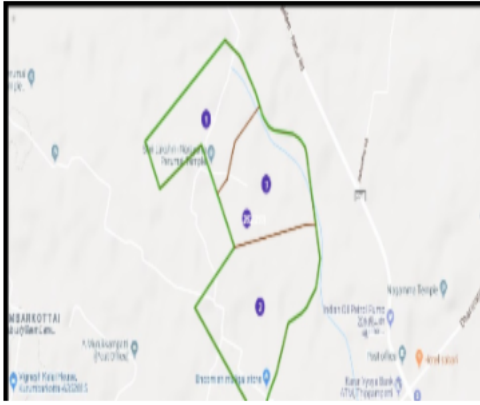

Nazri Naksha