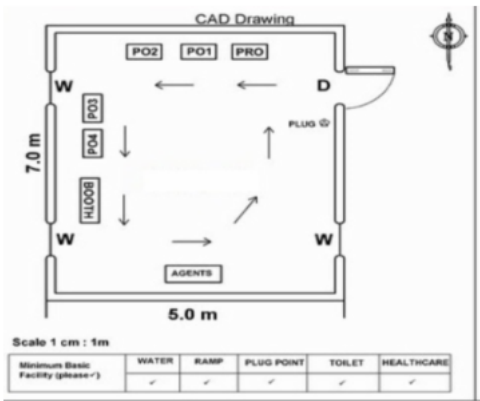

Google Map View

Polling Station Building Front View

Polling Station Front View

Cad View

Key MAP View

1 பெயர் : கோவிந்தன் தந்தை பெயர்: மாரி வீட்டு எண் : 1 வயது : 56 பாலினம் : ஆண் Photo is available	ZHT0235614	2 பெயர் : சின்னச்சாமி தந்தை பெயர்: பழனி வீட்டு எண் : 1 வயது : 48 பாலினம் : ஆண் Photo is available	ZHT0235572	3 பெயர் : பூங்கொடி கணவர் பெயர்: சின்னசாமி வீட்டு எண் : 1 வயது : 43 பாலினம் : பெண் Photo is available	ZHT0235580
4 பெயர் : ரத்தினம் தந்தை பெயர்: மாதேஷ் வீட்டு எண் : 1 வயது : 41 பாலினம் : ஆண் Photo is available	ZHT0235515	5 பெயர் : கோவிந்தசாமி தந்தை பெயர்: பழனி வீட்டு எண் : 1 வயது : 41 பாலினம் : ஆண் Photo is available	ZHT0235531	6 பெயர் : சாந்தி கணவர் பெயர்: கோவிந்தசாமி வீட்டு எண் : 1 வயது : 38 பாலினம் : பெண் Photo is available	ZHT0766022
7 பெயர் : இலட்சுமி கணவர் பெயர்: துரைசாமி வீட்டு எண் : 1 வயது : 38 பாலினம் : பெண் Photo is available	ZHT0860999	8 பெயர் : முனியப்பன் தந்தை பெயர்: ராமசாமி வீட்டு எண் : 1 வயது : 35 பாலினம் : ஆண் Photo is available	ZHT0235598	9 பெயர் : தில்லை கரளீ கணவர் பெயர்: குமார் வீட்டு எண் : 1 வயது : 28 பாலினம் : பெண் Photo is available	ZHT1862705
10 பெயர் : ரமேஷ் தந்தை பெயர்: கோவிந்தசாமி வீட்டு எண் : 1 வயது : 23 பாலினம் : ஆண் Photo is available	ZHT1862770	11 பெயர் : நாகம்மாள் கணவர் பெயர்: முருகேசன் வீட்டு எண் : 1-1 வயது : 64 பாலினம் : பெண் Photo is available	ZHT1170257	12 பெயர் : பிரியா கணவர் பெயர்: சக்திவேல் வீட்டு எண் : 1/1a வயது : 32 பாலினம் : பெண் Photo is available	ZHT1785302
13 பெயர் : ராமசாமி தந்தை பெயர்: கோவிந்தசாமி வீட்டு எண் : 1-2 வயது : 59 பாலினம் : ஆண் Photo is available	ZHT1170265	14 பெயர் : சக்திவேல் தந்தை பெயர்: முருகேசன் வீட்டு எண் : 1-2 வயது : 37 பாலினம் : ஆண் Photo is available	ZHT0097931	15 பெயர் : குணா தந்தை பெயர்: ராமசாமி வீட்டு எண் : 1/2ஏ வயது : 27 பாலினம் : ஆண் Photo is available	ZHT1917111
16 பெயர் : நாராயணன் தந்தை பெயர்: காவேரியப்பன் வீட்டு எண் : 1-3 வயது : 66 பாலினம் : ஆண் Photo is available	ZHT0766048	17 பெயர் : பழனியம்மாள் கணவர் பெயர்: கிருஷ்ணன் வீட்டு எண் : 1-3 வயது : 56 பாலினம் : பெண் Photo is available	ZHT1170299	18 பெயர் : சின்னசாமி தந்தை பெயர்: நாராயணன் வீட்டு எண் : 1-3 வயது : 47 பாலினம் : ஆண் Photo is available	ZHT0766030
19 பெயர் : சண்முகம் தந்தை பெயர்: கிருஷ்ணன் வீட்டு எண் : 1-3 வயது : 45 பாலினம் : ஆண் Photo is available	KCY4077830	20 பெயர் : வினோதம் கணவர் பெயர்: சண்முகம் வீட்டு எண் : 1-3 வயது : 44 பாலினம் : பெண் Photo is available	KCY4077848	21 பெயர் : நாகராஜ் தந்தை பெயர்: கிருஷ்ணன் வீட்டு எண் : 1-3 வயது : 37 பாலினம் : ஆண் Photo is available	ZHT0443168
22 பெயர் : சித்ரா கணவர் பெயர்: நாகராஜ் வீட்டு எண் : 1-3 வயது : 31 பாலினம் : பெண் Photo is available	ZHT0658740	23 பெயர் : காசியம்மாள் கணவர் பெயர்: கோவிந்தசாமி வீட்டு எண் : 1-4 வயது : 66 பாலினம் : பெண் Photo is available	ZHT1170307	24 பெயர் : குமரேசன் தந்தை பெயர்: பெரியசாமி வீட்டு எண் : 1-5 வயது : 65 பாலினம் : ஆண் Photo is available	ZHT1170315
25 பெயர் : இலட்சுமி கணவர் பெயர்: குமரேசன் வீட்டு எண் : 1-5 வயது : 61 பாலினம் : பெண் Photo is available	KCY3125754	26 பெயர் : பூபதி தந்தை பெயர்: குமரேசன் வீட்டு எண் : 1-5 வயது : 37 பாலினம் : ஆண் Photo is available	ZHT0235853	27 பெயர் : தென்மொழி கணவர் பெயர்: பூபதி வீட்டு எண் : 1-5 வயது : 28 பாலினம் : பெண் Photo is available	ZHT1754787
28 பெயர் : சிங்காரம் கணவர் பெயர்: கோவிந்தன் வீட்டு எண் : 1-6 வயது : 64 பாலினம் : பெண் Photo is available	ZHT1170323	29 பெயர் : முருகேசன் பெ தந்தை பெயர்: பெரியசாமி வீட்டு எண் : 1-6 வயது : 54 பாலினம் : ஆண் Photo is available	KCY3125762	30 பெயர் : மாதம்மாள் மு கணவர் பெயர்: முருகேசன் வீட்டு எண் : 1-6 வயது : 49 பாலினம் : பெண் Photo is available	KCY3125770