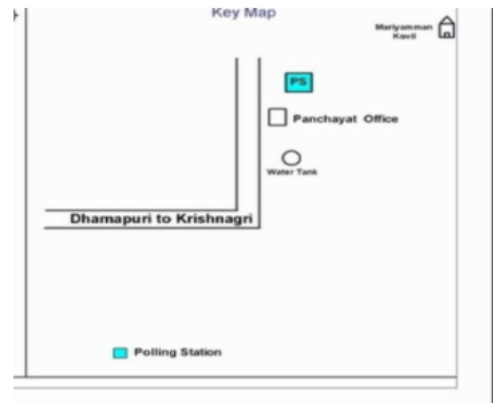

Google Map View

Polling Station Building Front View

Polling Station Front View

Cad View

Key MAP View

1 பெயர் : பழனியம்மாள் கணவர் பெயர் : மாரியப்பன் வீட்டு எண் : 1 வயது : 55 பாலினம் : பெண் Photo is available ZHT0549816	2 பெயர் : மாதம்மாள் கணவர் பெயர் : பச்சியப்பன் வீட்டு எண் : 1 வயது : 54 பாலினம் : பெண் Photo is available ZHT0696591	3 பெயர் : உதயநிதி கணவர் பெயர் : வஜ்ஜிரம் வீட்டு எண் : 1 வயது : 46 பாலினம் : பெண் Photo is available ZHT0307850
4 பெயர் : ஜெயகேஷ் தந்தை பெயர் : சின்னசாமி வீட்டு எண் : 1 வயது : 40 பாலினம் : ஆண் Photo is available ZHT0351445	5 பெயர் : நதியா கணவர் பெயர் : சங்கர் வீட்டு எண் : 1 வயது : 38 பாலினம் : பெண் Photo is available ZHT0382267	6 பெயர் : நாகேந்திரன் தந்தை பெயர் : ராஜா வீட்டு எண் : 1 வயது : 34 பாலினம் : ஆண் Photo is available ZHT0696567
7 பெயர் : ரம்யா கணவர் பெயர் : முனியப்பன் வீட்டு எண் : 1 வயது : 33 பாலினம் : பெண் Photo is available ZHT0549824	8 பெயர் : ஆனந்து தாயின் பெயர் : மாதம்மாள் வீட்டு எண் : 1 வயது : 32 பாலினம் : ஆண் Photo is available ZHT0351544	9 பெயர் : முனியப்பன் தந்தை பெயர் : மாரியப்பன் வீட்டு எண் : 1 வயது : 31 பாலினம் : ஆண் Photo is available ZHT0766386
10 பெயர் : மணிகண்டன் தந்தை பெயர் : கிருஷ்ணன் வீட்டு எண் : 1 வயது : 31 பாலினம் : ஆண் Photo is available ZHT0696492	11 பெயர் : முருகன் தந்தை பெயர் : சுப்பிரமணி வீட்டு எண் : 1-4 வயது : 32 பாலினம் : ஆண் Photo is available ZHT0549832	12 பெயர் : பச்சியம்மாள் கணவர் பெயர் : ராஜேந்திரன் வீட்டு எண் : 2/342 வயது : 45 பாலினம் : பெண் Photo is available ZHT0443481
13 பெயர் : சத்யா கணவர் பெயர் : முத்து வீட்டு எண் : 3-83A வயது : 38 பாலினம் : பெண் Photo is available ZHT0307876	14 பெயர் : கௌரம்மாள் கணவர் பெயர் : பெரியசாமி வீட்டு எண் : 3-94A வயது : 41 பாலினம் : பெண் Photo is available ZHT0658823	15 பெயர் : நந்தினி கணவர் பெயர் : கிருஷ்ணமூர்த்தி வீட்டு எண் : 3-106 வயது : 34 பாலினம் : பெண் Photo is available ZHT0658831
16 பெயர் : வெங்கடாசலம் பச்சியப்பன் தந்தை பெயர் : பச்சியப்பன் வீட்டு எண் : 3/150பி வயது : 21 பாலினம் : ஆண் Photo is available ZHT2065860	17 பெயர் : மாதம்மாள் கணவர் பெயர் : பாண்டிரங்கன் வீட்டு எண் : 3-248 வயது : 60 பாலினம் : பெண் Photo is available ZHT0549840	18 பெயர் : குமார் தந்தை பெயர் : பாண்டிரங்கன் வீட்டு எண் : 3-248 வயது : 43 பாலினம் : ஆண் Photo is available KCY2760932
19 பெயர் : முருகேசன் தந்தை பெயர் : மாரியப்பன் வீட்டு எண் : 3-268 வயது : 38 பாலினம் : ஆண் Photo is available ZHT0098756	20 பெயர் : முனியப்பன் தந்தை பெயர் : பெருமாள் வீட்டு எண் : 3-269 வயது : 39 பாலினம் : ஆண் Photo is available KCY4077905	21 பெயர் : மாரியப்பன் தந்தை பெயர் : பெருமாள் வீட்டு எண் : 3-269 வயது : 38 பாலினம் : ஆண் Photo is available KCY4009577
22 பெயர் : அம்மாசி கணவர் பெயர் : அம்மாசி வீட்டு எண் : 3-281 வயது : 59 பாலினம் : பெண் Photo is available KCY1192699	23 பெயர் : முனியப்பன் தந்தை பெயர் : அம்மாசி வீட்டு எண் : 3-281 வயது : 39 பாலினம் : ஆண் Photo is available ZHT0443465	24 பெயர் : சங்கீதா கணவர் பெயர் : முனியப்பன் வீட்டு எண் : 3-281 வயது : 36 பாலினம் : பெண் Photo is available ZHT0549857
25 பெயர் : சிபி சிவராமகிருஷ்ணன் தந்தை பெயர் : சிவராமகிருஷ்ணன் வீட்டு எண் : 3/327 வயது : 21 பாலினம் : ஆண் Photo is available ZHT2102085	26 பெயர் : பச்சப்பன் தருமன் தந்தை பெயர் : தருமன் வீட்டு எண் : 3/328 வயது : 21 பாலினம் : ஆண் Photo is available ZHT2065845	27 பெயர் : வெங்கடேசன் தந்தை பெயர் : பாண்டிரங்கன் வீட்டு எண் : 3-330 வயது : 50 பாலினம் : ஆண் Photo is available ZHT1173749
28 பெயர் : செல்வி கணவர் பெயர் : வெங்கடேஷ் வீட்டு எண் : 3-330 வயது : 39 பாலினம் : பெண் Photo is available KCY2943538	29 பெயர் : ரேணுகா கணவர் பெயர் : ரங்கசாமி வீட்டு எண் : 3/397 வயது : 27 பாலினம் : பெண் Photo is available ZHT1913805	30 பெயர் : பாண்டிரங்கன் தந்தை பெயர் : பச்சியப்பன் வீட்டு எண் : 4-1 வயது : 87 பாலினம் : ஆண் Photo is available ZHT1173756