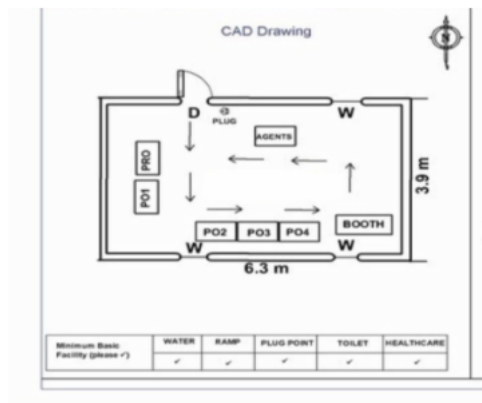

Google Map View

Polling Station Building Front View

Polling Station Front View

Cad View

Key MAP View

1 பெயர் : பழனியம்மாள் கணவர் பெயர் : மாரியப்பன் வீட்டு எண் : 1 வயது : 55 பாலினம் : பெண் Photo is available ZHT0549816	2 பெயர் : மாதம்மாள் கணவர் பெயர் : பச்சியப்பன் வீட்டு எண் : 1 வயது : 54 பாலினம் : பெண் Photo is available ZHT0696591	3 பெயர் : உதயநிதி கணவர் பெயர் : வஜ்ஜிரம் வீட்டு எண் : 1 வயது : 46 பாலினம் : பெண் Photo is available ZHT0307850
4 பெயர் : ஜெயகேஷ் தந்தை பெயர் : சின்னசாமி வீட்டு எண் : 1 வயது : 40 பாலினம் : ஆண் Photo is available ZHT0351445	5 பெயர் : நதியா கணவர் பெயர் : சங்கர் வீட்டு எண் : 1 வயது : 38 பாலினம் : பெண் Photo is available ZHT0382267	6 பெயர் : நாகேந்திரன் தந்தை பெயர் : ராஜா வீட்டு எண் : 1 வயது : 34 பாலினம் : ஆண் Photo is available ZHT0696567
7 பெயர் : ரம்யா கணவர் பெயர் : முனியப்பன் வீட்டு எண் : 1 வயது : 33 பாலினம் : பெண் Photo is available ZHT0549824	8 பெயர் : ஆனந்து தாயின் பெயர் : மாதம்மாள் வீட்டு எண் : 1 வயது : 32 பாலினம் : ஆண் Photo is available ZHT0351544	9 பெயர் : முனியப்பன் தந்தை பெயர் : மாரியப்பன் வீட்டு எண் : 1 வயது : 31 பாலினம் : ஆண் Photo is available ZHT0766386
10 பெயர் : மணிகண்டன் தந்தை பெயர் : கிருஷ்ணன் வீட்டு எண் : 1 வயது : 31 பாலினம் : ஆண் Photo is available ZHT0696492	11 பெயர் : முருகன் தந்தை பெயர் : சுப்பிரமணி வீட்டு எண் : 1-4 வயது : 32 பாலினம் : ஆண் Photo is available ZHT0549832	12 பெயர் : பச்சியம்மாள் கணவர் பெயர் : ராஜேந்திரன் வீட்டு எண் : 2/342 வயது : 45 பாலினம் : பெண் Photo is available ZHT0443481
13 பெயர் : சத்யா கணவர் பெயர் : முத்து வீட்டு எண் : 3-83A வயது : 38 பாலினம் : பெண் Photo is available ZHT0307876	14 பெயர் : கௌரம்மாள் கணவர் பெயர் : பெரியசாமி வீட்டு எண் : 3-94A வயது : 41 பாலினம் : பெண் Photo is available ZHT0658823	15 பெயர் : நந்தினி கணவர் பெயர் : கிருஷ்ணமூர்த்தி வீட்டு எண் : 3-106 வயது : 34 பாலினம் : பெண் Photo is available ZHT0658831
16 பெயர் : வெங்கடாசலம் பச்சியப்பன் தந்தை பெயர் : பச்சியப்பன் வீட்டு எண் : 3/150பி வயது : 21 பாலினம் : ஆண் Photo is available ZHT2065860	17 பெயர் : மாதம்மாள் கணவர் பெயர் : பாண்டிரங்கன் வீட்டு எண் : 3-248 வயது : 60 பாலினம் : பெண் Photo is available ZHT0549840	18 பெயர் : குமார் தந்தை பெயர் : பாண்டிரங்கன் வீட்டு எண் : 3-248 வயது : 43 பாலினம் : ஆண் Photo is available KCY2760932
19 பெயர் : முருகேசன் தந்தை பெயர் : மாரியப்பன் வீட்டு எண் : 3-268 வயது : 38 பாலினம் : ஆண் Photo is available ZHT0098756	20 பெயர் : முனியப்பன் தந்தை பெயர் : பெருமாள் வீட்டு எண் : 3-269 வயது : 39 பாலினம் : ஆண் Photo is available KCY4077905	21 பெயர் : மாரியப்பன் தந்தை பெயர் : பெருமாள் வீட்டு எண் : 3-269 வயது : 38 பாலினம் : ஆண் Photo is available KCY4009577
22 பெயர் : அம்மாசி கணவர் பெயர் : அம்மாசி வீட்டு எண் : 3-281 வயது : 59 பாலினம் : பெண் Photo is available KCY1192699	23 பெயர் : முனியப்பன் தந்தை பெயர் : அம்மாசி வீட்டு எண் : 3-281 வயது : 39 பாலினம் : ஆண் Photo is available ZHT0443465	24 பெயர் : சங்கீதா கணவர் பெயர் : முனியப்பன் வீட்டு எண் : 3-281 வயது : 36 பாலினம் : பெண் Photo is available ZHT0549857
25 பெயர் : சிபி சிவராமகிருஷ்ணன் தந்தை பெயர் : சிவராமகிருஷ்ணன் வீட்டு எண் : 3/327 வயது : 21 பாலினம் : ஆண் Photo is available ZHT2102085	26 பெயர் : பச்சப்பன் தருமன் தந்தை பெயர் : தருமன் வீட்டு எண் : 3/328 வயது : 21 பாலினம் : ஆண் Photo is available ZHT2065845	27 பெயர் : வெங்கடேசன் தந்தை பெயர் : பாண்டிரங்கன் வீட்டு எண் : 3-330 வயது : 50 பாலினம் : ஆண் Photo is available ZHT1173749
28 பெயர் : செல்வி கணவர் பெயர் : வெங்கடேஷ் வீட்டு எண் : 3-330 வயது : 39 பாலினம் : பெண் Photo is available KCY2943538	29 பெயர் : ரேணுகா கணவர் பெயர் : ரங்கசாமி வீட்டு எண் : 3/397 வயது : 27 பாலினம் : பெண் Photo is available ZHT1913805	30 பெயர் : பாண்டிரங்கன் தந்தை பெயர் : பச்சியப்பன் வீட்டு எண் : 4-1 வயது : 87 பாலினம் : ஆண் Photo is available ZHT1173756