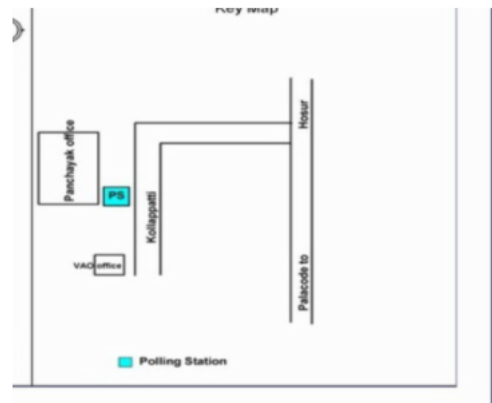

Google Map View

Polling Station Building Front View

Polling Station Front View

Cad View

Key MAP View

1 பெயர் : சின்னராஜம்மாள் கணவர் பெயர்: சாக்கப்பன் வீட்டு எண் : 1 வயது : 72 பாலினம் : பெண் Photo is available ZHT0768556	2 பெயர் : பாபு தந்தை பெயர்: பாஜிசாய்பு வீட்டு எண் : 1 வயது : 50 பாலினம் : ஆண் Photo is available ZHT0664904	3 பெயர் : மங்கம்மாள் கணவர் பெயர்: மாரப்பன் வீட்டு எண் : 1 வயது : 32 பாலினம் : பெண் Photo is available ZHT0665026
4 பெயர் : முருகேசன் தந்தை பெயர்: நஞ்சப்பன் வீட்டு எண் : 1-1 வயது : 67 பாலினம் : ஆண் Photo is available ZHT1705797	5 பெயர் : வள்ளி கணவர் பெயர்: முருகேசன் வீட்டு எண் : 1-1 வயது : 62 பாலினம் : பெண் Photo is available ZHT1705805	6 பெயர் : கண்ணன் தந்தை பெயர்: அயோத்தி வீட்டு எண் : 1-1 வயது : 61 பாலினம் : ஆண் Photo is available ZHT1028695
7 பெயர் : சீனிவாசன் தந்தை பெயர்: சாமே கவுண்டர் வீட்டு எண் : 1-1 வயது : 58 பாலினம் : ஆண் Photo is available ZHT1705813	8 பெயர் : உமா கணவர் பெயர்: சீனிவாசன் வீட்டு எண் : 1-1 வயது : 49 பாலினம் : பெண் Photo is available ZHT1705821	9 பெயர் : முனிரத்தினம் தந்தை பெயர்: சாமே கவுண்டர் வீட்டு எண் : 1-1 வயது : 49 பாலினம் : ஆண் Photo is available ZHT1705839
10 பெயர் : சத்தியமூர்த்தி தந்தை பெயர்: சீனிவாசன் வீட்டு எண் : 1-1 வயது : 30 பாலினம் : ஆண் Photo is available ZHT0559351	11 பெயர் : லட்சுமி கணவர் பெயர்: பெரியசாமி வீட்டு எண் : 1-2 வயது : 66 பாலினம் : பெண் Photo is available BVN1213396	12 பெயர் : சிவா தந்தை பெயர்: பெரியசாமி வீட்டு எண் : 1-2 வயது : 49 பாலினம் : ஆண் Photo is available BVN1213404
13 பெயர் : சூடி தந்தை பெயர்: பெருமாள் வீட்டு எண் : 1-5 வயது : 80 பாலினம் : பெண் Photo is available ZHT1719848	14 பெயர் : செல்லன் தந்தை பெயர்: கிருஷ்ணன் வீட்டு எண் : 1-6 வயது : 75 பாலினம் : ஆண் Photo is available ZHT1705847	15 பெயர் : வெங்கடம்மாள் கணவர் பெயர்: செல்லன் வீட்டு எண் : 1-6 வயது : 69 பாலினம் : பெண் Photo is available BVN1214675
16 பெயர் : மாரப்பன் தந்தை பெயர்: செல்லப்பன் வீட்டு எண் : 1-6 வயது : 43 பாலினம் : ஆண் Photo is available BVN2542587	17 பெயர் : மாரிமுத்து தந்தை பெயர்: மாரப்பன் வீட்டு எண் : 1-7 வயது : 64 பாலினம் : ஆண் Photo is available ZHT1705854	18 பெயர் : முனியம்மாள் கணவர் பெயர்: மாரிமுத்து வீட்டு எண் : 1-7 வயது : 62 பாலினம் : பெண் Photo is available ZHT1705862
19 பெயர் : சாந்தம்மா மாதப்பன் கணவர் பெயர்: மாதப்பன் வீட்டு எண் : 1-7C வயது : 42 பாலினம் : பெண் Photo is available ZHT0704510	20 பெயர் : ஜீன் தாஜ் தந்தை பெயர்: தீல்பாஷா வீட்டு எண் : 1/7சி வயது : 30 பாலினம் : பெண் Photo is available ZHT2004513	21 பெயர் : ராசப்பன் தந்தை பெயர்: மாரப்பன் வீட்டு எண் : 1-8 வயது : 58 பாலினம் : ஆண் Photo is available ZHT1144898
22 பெயர் : சரசு கணவர் பெயர்: ராசப்பன் வீட்டு எண் : 1-8 வயது : 44 பாலினம் : பெண் Photo is available BVN1388446	23 பெயர் : முருகேசன் தந்தை பெயர்: பெருமாள் வீட்டு எண் : 1-11 வயது : 64 பாலினம் : ஆண் Photo is available ZHT1705870	24 பெயர் : ராசம்மாள் கணவர் பெயர்: முருகேசன் வீட்டு எண் : 1-11 வயது : 58 பாலினம் : பெண் Photo is available BVN1407873
25 பெயர் : சீதாலட்சுமி தந்தை பெயர்: முருகேசன் வீட்டு எண் : 1-11 வயது : 35 பாலினம் : பெண் Photo is available ZHT0385062	26 பெயர் : சங்கீதா கணவர் பெயர்: முனிரத்தினம் வீட்டு எண் : 1-12 வயது : 43 பாலினம் : பெண் Photo is available ZHT0917906	27 பெயர் : செளந்தர்யா தந்தை பெயர்: சீனிவாசன் வீட்டு எண் : 1-12 வயது : 28 பாலினம் : பெண் Photo is available ZHT0787713
28 பெயர் : மேச்சேரி தந்தை பெயர்: திம்ம ராயன் வீட்டு எண் : 1-13 வயது : 69 பாலினம் : ஆண் Photo is available ZHT1706084	29 பெயர் : பசவம்மாள் கணவர் பெயர்: மேச்சேரி வீட்டு எண் : 1-13 வயது : 64 பாலினம் : பெண் Photo is available BVN1214667	30 பெயர் : மகேந்திரன் தந்தை பெயர்: மேச்சேரி வீட்டு எண் : 1-13 வயது : 40 பாலினம் : ஆண் Photo is available ZHT0450155