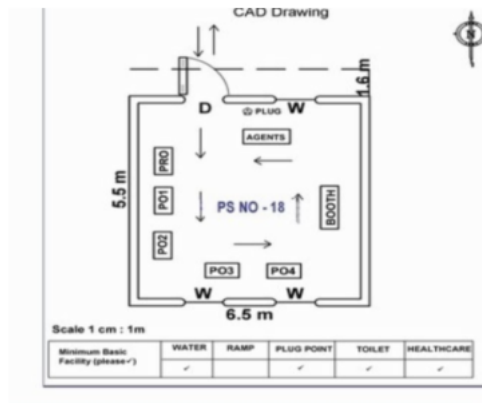

Google Map View

Polling Station Building Front View

Polling Station Front View

Cad View

Key MAP View

1 பெயர் : சின்னராஜம்மாள் கணவர் பெயர்: சாக்கப்பன் வீட்டு எண் : 1 வயது : 72 பாலினம் : பெண் Photo is available ZHT0768556	2 பெயர் : பாபு தந்தை பெயர்: பாஜிசாய்பு வீட்டு எண் : 1 வயது : 50 பாலினம் : ஆண் Photo is available ZHT0664904	3 பெயர் : மங்கம்மாள் கணவர் பெயர்: மாரப்பன் வீட்டு எண் : 1 வயது : 32 பாலினம் : பெண் Photo is available ZHT0665026
4 பெயர் : முருகேசன் தந்தை பெயர்: நஞ்சப்பன் வீட்டு எண் : 1-1 வயது : 67 பாலினம் : ஆண் Photo is available ZHT1705797	5 பெயர் : வள்ளி கணவர் பெயர்: முருகேசன் வீட்டு எண் : 1-1 வயது : 62 பாலினம் : பெண் Photo is available ZHT1705805	6 பெயர் : கண்ணன் தந்தை பெயர்: அயோத்தி வீட்டு எண் : 1-1 வயது : 61 பாலினம் : ஆண் Photo is available ZHT1028695
7 பெயர் : சீனிவாசன் தந்தை பெயர்: சாமே கவுண்டர் வீட்டு எண் : 1-1 வயது : 58 பாலினம் : ஆண் Photo is available ZHT1705813	8 பெயர் : உமா கணவர் பெயர்: சீனிவாசன் வீட்டு எண் : 1-1 வயது : 49 பாலினம் : பெண் Photo is available ZHT1705821	9 பெயர் : முனிரத்தினம் தந்தை பெயர்: சாமே கவுண்டர் வீட்டு எண் : 1-1 வயது : 49 பாலினம் : ஆண் Photo is available ZHT1705839
10 பெயர் : சத்தியமூர்த்தி தந்தை பெயர்: சீனிவாசன் வீட்டு எண் : 1-1 வயது : 30 பாலினம் : ஆண் Photo is available ZHT0559351	11 பெயர் : லட்சுமி கணவர் பெயர்: பெரியசாமி வீட்டு எண் : 1-2 வயது : 66 பாலினம் : பெண் Photo is available BVN1213396	12 பெயர் : சிவா தந்தை பெயர்: பெரியசாமி வீட்டு எண் : 1-2 வயது : 49 பாலினம் : ஆண் Photo is available BVN1213404
13 பெயர் : சூடி தந்தை பெயர்: பெருமாள் வீட்டு எண் : 1-5 வயது : 80 பாலினம் : பெண் Photo is available ZHT1719848	14 பெயர் : செல்லன் தந்தை பெயர்: கிருஷ்ணன் வீட்டு எண் : 1-6 வயது : 75 பாலினம் : ஆண் Photo is available ZHT1705847	15 பெயர் : வெங்கடம்மாள் கணவர் பெயர்: செல்லன் வீட்டு எண் : 1-6 வயது : 69 பாலினம் : பெண் Photo is available BVN1214675
16 பெயர் : மாரப்பன் தந்தை பெயர்: செல்லப்பன் வீட்டு எண் : 1-6 வயது : 43 பாலினம் : ஆண் Photo is available BVN2542587	17 பெயர் : மாரிமுத்து தந்தை பெயர்: மாரப்பன் வீட்டு எண் : 1-7 வயது : 64 பாலினம் : ஆண் Photo is available ZHT1705854	18 பெயர் : முனியம்மாள் கணவர் பெயர்: மாரிமுத்து வீட்டு எண் : 1-7 வயது : 62 பாலினம் : பெண் Photo is available ZHT1705862
19 பெயர் : சாந்தம்மா மாதப்பன் கணவர் பெயர்: மாதப்பன் வீட்டு எண் : 1-7C வயது : 42 பாலினம் : பெண் Photo is available ZHT0704510	20 பெயர் : ஜீன் தாஜ் தந்தை பெயர்: தீல்பாஷா வீட்டு எண் : 1/7சி வயது : 30 பாலினம் : பெண் Photo is available ZHT2004513	21 பெயர் : ராசப்பன் தந்தை பெயர்: மாரப்பன் வீட்டு எண் : 1-8 வயது : 58 பாலினம் : ஆண் Photo is available ZHT1144898
22 பெயர் : சரசு கணவர் பெயர்: ராசப்பன் வீட்டு எண் : 1-8 வயது : 44 பாலினம் : பெண் Photo is available BVN1388446	23 பெயர் : முருகேசன் தந்தை பெயர்: பெருமாள் வீட்டு எண் : 1-11 வயது : 64 பாலினம் : ஆண் Photo is available ZHT1705870	24 பெயர் : ராசம்மாள் கணவர் பெயர்: முருகேசன் வீட்டு எண் : 1-11 வயது : 58 பாலினம் : பெண் Photo is available BVN1407873
25 பெயர் : சீதாலட்சுமி தந்தை பெயர்: முருகேசன் வீட்டு எண் : 1-11 வயது : 35 பாலினம் : பெண் Photo is available ZHT0385062	26 பெயர் : சங்கீதா கணவர் பெயர்: முனிரத்தினம் வீட்டு எண் : 1-12 வயது : 43 பாலினம் : பெண் Photo is available ZHT0917906	27 பெயர் : செளந்தர்யா தந்தை பெயர்: சீனிவாசன் வீட்டு எண் : 1-12 வயது : 28 பாலினம் : பெண் Photo is available ZHT0787713
28 பெயர் : மேச்சேரி தந்தை பெயர்: திம்ம ராயன் வீட்டு எண் : 1-13 வயது : 69 பாலினம் : ஆண் Photo is available ZHT1706084	29 பெயர் : பசவம்மாள் கணவர் பெயர்: மேச்சேரி வீட்டு எண் : 1-13 வயது : 64 பாலினம் : பெண் Photo is available BVN1214667	30 பெயர் : மகேந்திரன் தந்தை பெயர்: மேச்சேரி வீட்டு எண் : 1-13 வயது : 40 பாலினம் : ஆண் Photo is available ZHT0450155