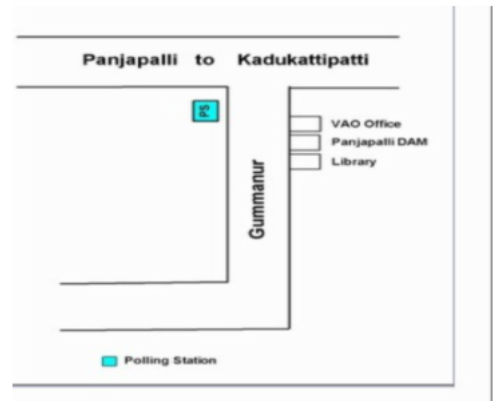

Google Map View

Polling Station Building Front View

Polling Station Front View

Cad View

Key MAP View

1 பெயர் : சரசு கணவர் பெயர் : சின்னசாமி வீட்டு எண் : 1 வயது : 58 பாலினம் : பெண் Photo is available ZHT1985811	2 பெயர் : ரவி தந்தை பெயர்: முனியன் வீட்டு எண் : 1 வயது : 54 பாலினம் : ஆண் Photo is available ZHT0664870	3 பெயர் : சின்னப்பா கணவர் பெயர்: முத்துராஜி வீட்டு எண் : 1 வயது : 35 பாலினம் : பெண் Photo is available ZHT0103317
4 பெயர் : கார்த்திகா கணவர் பெயர்: மூர்த்தி வீட்டு எண் : 1 வயது : 35 பாலினம் : பெண் Photo is available ZHT0137398	5 பெயர் : பிரேம்குமார் தந்தை பெயர்: கிருஷ்ணமூர்த்தி வீட்டு எண் : 1 வயது : 19 பாலினம் : ஆண் Photo is available ZHT2142560	6 பெயர் : ராசம்மாள் கணவர் பெயர்: முனிராசு வீட்டு எண் : 1-30 வயது : 73 பாலினம் : பெண் Photo is available ZHT1711951
7 பெயர் : அட்சையா கணவர் பெயர்: கமலநாதன் வீட்டு எண் : 1/87 வயது : 25 பாலினம் : பெண் Photo is available ZHT1091206	8 பெயர் : மூர்த்தி தந்தை பெயர்: கோவிந்தராஜ் வீட்டு எண் : 1/120 வயது : 47 பாலினம் : ஆண் Photo is available BVN1387471	9 பெயர் : ராசப்பன் தந்தை பெயர்: சின்னப்பன் வீட்டு எண் : 1-124-2 வயது : 58 பாலினம் : ஆண் Photo is available BVN2591063
10 பெயர் : மைவிழி தந்தை பெயர்: ரங்கநாதன் வீட்டு எண் : 1/135 வயது : 26 பாலினம் : பெண் Photo is available ZHT1036441	11 பெயர் : சின்ன கண்ணன் தந்தை பெயர்: மேச்சேரி வீட்டு எண் : 1-164 வயது : 86 பாலினம் : ஆண் Photo is available ZHT1711969	12 பெயர் : ராமசந்திரன் தந்தை பெயர்: சின்னகண்ணன் வீட்டு எண் : 1/164 வயது : 58 பாலினம் : ஆண் Photo is available BVN3175114
13 பெயர் : பார்வதி கணவர் பெயர்: ராமச்சந்திரன் வீட்டு எண் : 1-164 வயது : 54 பாலினம் : பெண் Photo is available BVN1387737	14 பெயர் : கிருஷ்ணமூர்த்தி தந்தை பெயர்: சின்னகண்ணன் வீட்டு எண் : 1-164 வயது : 46 பாலினம் : ஆண் Photo is available BVN1214717	15 பெயர் : சிவபிரகாஷ் தந்தை பெயர்: சின்னகண்ணன் வீட்டு எண் : 1/164 வயது : 37 பாலினம் : ஆண் Photo is available BVN3175445
16 பெயர் : சீனிவாசன் தந்தை பெயர்: சின்னகண்ணன் வீட்டு எண் : 1-164 வயது : 32 பாலினம் : ஆண் Photo is available ZHT0384883	17 பெயர் : வசந்தகுமார் தந்தை பெயர்: ராமசந்திரன் வீட்டு எண் : 1-164 வயது : 32 பாலினம் : ஆண் Photo is available ZHT0384859	18 பெயர் : விஜயகுமார் தந்தை பெயர்: ராமசந்திரன் வீட்டு எண் : 1-164 வயது : 30 பாலினம் : ஆண் Photo is available ZHT0559633
19 பெயர் : அருண் குமார் தந்தை பெயர்: இராமசந்திரன் வீட்டு எண் : 1-164 வயது : 28 பாலினம் : ஆண் Photo is available ZHT0788141	20 பெயர் : முருகன் தந்தை பெயர்: முனிராஜ் வீட்டு எண் : 1/164 வயது : 19 பாலினம் : ஆண் Photo is available ZHT2116416	21 பெயர் : சங்கர் தந்தை பெயர்: முனிராஜ் வீட்டு எண் : 1/164e வயது : 22 பாலினம் : ஆண் Photo is available ZHT1935592
22 பெயர் : சரிதா கணவர் பெயர்: முனிராஜ் வீட்டு எண் : 1-164-D வயது : 37 பாலினம் : பெண் Photo is available ZHT0559781	23 பெயர் : சாந்தி கணவர் பெயர்: ராமமூர்த்தி வீட்டு எண் : 1/170 வயது : 49 பாலினம் : பெண் Photo is available BVN2675676	24 பெயர் : வெங்கடம்மாள் கணவர் பெயர்: முனிராசு வீட்டு எண் : 1-179 வயது : 51 பாலினம் : பெண் Photo is available BVN1214766
25 பெயர் : காமராஜ் தந்தை பெயர்: காளன் வீட்டு எண் : 1-190 வயது : 30 பாலினம் : ஆண் Photo is available ZHT0664813	26 பெயர் : சரோசா கணவர் பெயர்: திம்மன் வீட்டு எண் : 1-210 வயது : 76 பாலினம் : பெண் Photo is available ZHT1711977	27 பெயர் : முனிராசு தந்தை பெயர்: திம்மன் வீட்டு எண் : 1-210 வயது : 56 பாலினம் : ஆண் Photo is available ZHT1711985
28 பெயர் : மகேஷ்வரி கணவர் பெயர்: முனிராஜ் வீட்டு எண் : 1-210 வயது : 50 பாலினம் : பெண் Photo is available ZHT0768614	29 பெயர் : தினேஷ்குமார் தந்தை பெயர்: முனிராஜ் வீட்டு எண் : 1-210 வயது : 29 பாலினம் : ஆண் Photo is available ZHT0704908	30 பெயர் : வினோத்குமார் தந்தை பெயர்: முனிராஜ் வீட்டு எண் : 1/210 வயது : 26 பாலினம் : ஆண் Photo is available ZHT1016633