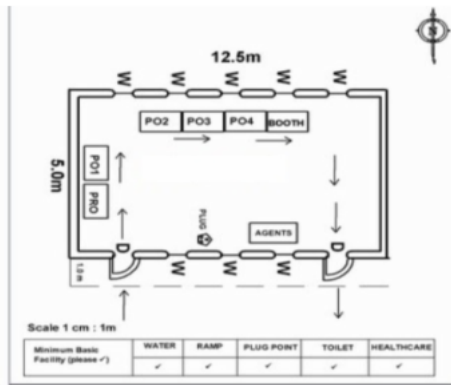

Google Map View

Polling Station Building Front View

Polling Station Front View

Cad View

Key MAP View

1 பெயர் : சரசு கணவர் பெயர் : சின்னசாமி வீட்டு எண் : 1 வயது : 58 பாலினம் : பெண் Photo is available ZHT1985811	2 பெயர் : ரவி தந்தை பெயர்: முனியன் வீட்டு எண் : 1 வயது : 54 பாலினம் : ஆண் Photo is available ZHT0664870	3 பெயர் : சின்னப்பா கணவர் பெயர்: முத்துராஜி வீட்டு எண் : 1 வயது : 35 பாலினம் : பெண் Photo is available ZHT0103317
4 பெயர் : கார்த்திகா கணவர் பெயர்: மூர்த்தி வீட்டு எண் : 1 வயது : 35 பாலினம் : பெண் Photo is available ZHT0137398	5 பெயர் : பிரேம்குமார் தந்தை பெயர்: கிருஷ்ணமூர்த்தி வீட்டு எண் : 1 வயது : 19 பாலினம் : ஆண் Photo is available ZHT2142560	6 பெயர் : ராசம்மாள் கணவர் பெயர்: முனிராசு வீட்டு எண் : 1-30 வயது : 73 பாலினம் : பெண் Photo is available ZHT1711951
7 பெயர் : அட்சையா கணவர் பெயர்: கமலநாதன் வீட்டு எண் : 1/87 வயது : 25 பாலினம் : பெண் Photo is available ZHT1091206	8 பெயர் : மூர்த்தி தந்தை பெயர்: கோவிந்தராஜ் வீட்டு எண் : 1/120 வயது : 47 பாலினம் : ஆண் Photo is available BVN1387471	9 பெயர் : ராசப்பன் தந்தை பெயர்: சின்னப்பன் வீட்டு எண் : 1-124-2 வயது : 58 பாலினம் : ஆண் Photo is available BVN2591063
10 பெயர் : மைவிழி தந்தை பெயர்: ரங்கநாதன் வீட்டு எண் : 1/135 வயது : 26 பாலினம் : பெண் Photo is available ZHT1036441	11 பெயர் : சின்ன கண்ணன் தந்தை பெயர்: மேச்சேரி வீட்டு எண் : 1-164 வயது : 86 பாலினம் : ஆண் Photo is available ZHT1711969	12 பெயர் : ராமசந்திரன் தந்தை பெயர்: சின்னகண்ணன் வீட்டு எண் : 1/164 வயது : 58 பாலினம் : ஆண் Photo is available BVN3175114
13 பெயர் : பார்வதி கணவர் பெயர்: ராமச்சந்திரன் வீட்டு எண் : 1-164 வயது : 54 பாலினம் : பெண் Photo is available BVN1387737	14 பெயர் : கிருஷ்ணமூர்த்தி தந்தை பெயர்: சின்னகண்ணன் வீட்டு எண் : 1-164 வயது : 46 பாலினம் : ஆண் Photo is available BVN1214717	15 பெயர் : சிவபிரகாஷ் தந்தை பெயர்: சின்னகண்ணன் வீட்டு எண் : 1/164 வயது : 37 பாலினம் : ஆண் Photo is available BVN3175445
16 பெயர் : சீனிவாசன் தந்தை பெயர்: சின்னகண்ணன் வீட்டு எண் : 1-164 வயது : 32 பாலினம் : ஆண் Photo is available ZHT0384883	17 பெயர் : வசந்தகுமார் தந்தை பெயர்: ராமசந்திரன் வீட்டு எண் : 1-164 வயது : 32 பாலினம் : ஆண் Photo is available ZHT0384859	18 பெயர் : விஜயகுமார் தந்தை பெயர்: ராமசந்திரன் வீட்டு எண் : 1-164 வயது : 30 பாலினம் : ஆண் Photo is available ZHT0559633
19 பெயர் : அருண் குமார் தந்தை பெயர்: இராமசந்திரன் வீட்டு எண் : 1-164 வயது : 28 பாலினம் : ஆண் Photo is available ZHT0788141	20 பெயர் : முருகன் தந்தை பெயர்: முனிராஜ் வீட்டு எண் : 1/164 வயது : 19 பாலினம் : ஆண் Photo is available ZHT2116416	21 பெயர் : சங்கர் தந்தை பெயர்: முனிராஜ் வீட்டு எண் : 1/164e வயது : 22 பாலினம் : ஆண் Photo is available ZHT1935592
22 பெயர் : சரிதா கணவர் பெயர்: முனிராஜ் வீட்டு எண் : 1-164-D வயது : 37 பாலினம் : பெண் Photo is available ZHT0559781	23 பெயர் : சாந்தி கணவர் பெயர்: ராமமூர்த்தி வீட்டு எண் : 1/170 வயது : 49 பாலினம் : பெண் Photo is available BVN2675676	24 பெயர் : வெங்கடம்மாள் கணவர் பெயர்: முனிராசு வீட்டு எண் : 1-179 வயது : 51 பாலினம் : பெண் Photo is available BVN1214766
25 பெயர் : காமராஜ் தந்தை பெயர்: காளன் வீட்டு எண் : 1-190 வயது : 30 பாலினம் : ஆண் Photo is available ZHT0664813	26 பெயர் : சரோசா கணவர் பெயர்: திம்மன் வீட்டு எண் : 1-210 வயது : 76 பாலினம் : பெண் Photo is available ZHT1711977	27 பெயர் : முனிராசு தந்தை பெயர்: திம்மன் வீட்டு எண் : 1-210 வயது : 56 பாலினம் : ஆண் Photo is available ZHT1711985
28 பெயர் : மகேஷ்வரி கணவர் பெயர்: முனிராஜ் வீட்டு எண் : 1-210 வயது : 50 பாலினம் : பெண் Photo is available ZHT0768614	29 பெயர் : தினேஷ்குமார் தந்தை பெயர்: முனிராஜ் வீட்டு எண் : 1-210 வயது : 29 பாலினம் : ஆண் Photo is available ZHT0704908	30 பெயர் : வினோத்குமார் தந்தை பெயர்: முனிராஜ் வீட்டு எண் : 1/210 வயது : 26 பாலினம் : ஆண் Photo is available ZHT1016633