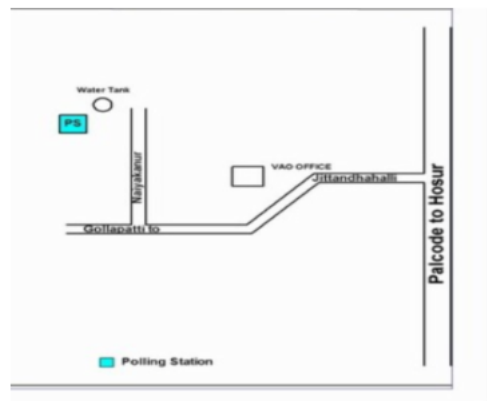

Cad View

Key MAP View