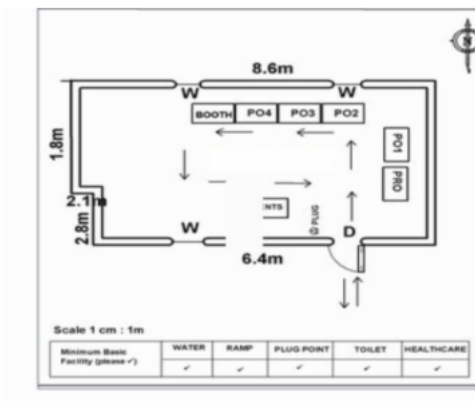

Google Map View

Polling Station Building Front View

Polling Station Front View

Cad View

Key MAP View

1 பெயர் : பெருமாள் தந்தை பெயர் : ஊமையன் வீட்டு எண் : 1 வயது : 54 பாலினம் : ஆண் Photo is available ZHT0705319	2 பெயர் : சரசு கணவர் பெயர் : பொன்முடி வீட்டு எண் : 1 வயது : 38 பாலினம் : பெண் Photo is available ZHT0559914	3 பெயர் : ஜெயபிரதா கணவர் பெயர் : தருமன் வீட்டு எண் : 1 வயது : 35 பாலினம் : பெண் Photo is available ZHT0705327
4 பெயர் : நதியா கணவர் பெயர் : செந்தில் வீட்டு எண் : 1 வயது : 33 பாலினம் : பெண் Photo is available ZHT0560128	5 பெயர் : நந்தினி தந்தை பெயர் : குமார் வீட்டு எண் : 1 வயது : 28 பாலினம் : பெண் Photo is available ZHT0865022	6 பெயர் : சபரி ச தந்தை பெயர் : சமராஜ் வீட்டு எண் : 1 வயது : 22 பாலினம் : ஆண் Photo is available ZHT2096212
7 பெயர் : ராஜசேகர் தந்தை பெயர் : வடிவேல் வீட்டு எண் : 1/18 வயது : 24 பாலினம் : ஆண் Photo is available ZHT1884139	8 பெயர் : தெய்வம் தந்தை பெயர் : கணேஷ் வீட்டு எண் : 1-34 வயது : 29 பாலினம் : ஆண் Photo is available ZHT1828920	9 பெயர் : ஜமுனா கணவர் பெயர் : உத்தண்டி வீட்டு எண் : 1/78 வயது : 62 பாலினம் : பெண் Photo is available BVN2542629
10 பெயர் : கோவிந்தராசு தந்தை பெயர் : பச்சியப்பன் வீட்டு எண் : 1/96 வயது : 62 பாலினம் : ஆண் Photo is available BVN2543452	11 பெயர் : பொன்னுருகி கணவர் பெயர் : மாரியப்பன் வீட்டு எண் : 1/123 வயது : 87 பாலினம் : பெண் Photo is available BVN2543403	12 பெயர் : மாது தந்தை பெயர் : சின்னசாமி வீட்டு எண் : 1/204 வயது : 51 பாலினம் : ஆண் Photo is available ZHT1709716
13 பெயர் : ஜெகதா கணவர் பெயர் : கணேசன் வீட்டு எண் : 1/204 வயது : 46 பாலினம் : பெண் Photo is available BVN1388263	14 பெயர் : மேனகா கணவர் பெயர் : மாது வீட்டு எண் : 1/204 வயது : 44 பாலினம் : பெண் Photo is available BVN2591154	15 பெயர் : ராசம்மாள் இதரர் பெயர் : சின்ன பெருமாள் வீட்டு எண் : 1/213 வயது : 91 பாலினம் : பெண் Photo is available BVN2543346
16 பெயர் : முனிவட்சுமி கணவர் பெயர் : சின்னதம்பி வீட்டு எண் : 1/213 வயது : 55 பாலினம் : பெண் Photo is available BVN1214022	17 பெயர் : மாதன் தந்தை பெயர் : சின்னபெருமாள் வீட்டு எண் : 1/213 வயது : 52 பாலினம் : ஆண் Photo is available BVN2542595	18 பெயர் : பாரதி கணவர் பெயர் : மாதன் வீட்டு எண் : 1/213 வயது : 50 பாலினம் : பெண் Photo is available BVN2543445
19 பெயர் : பழனி தந்தை பெயர் : பெருமாள் வீட்டு எண் : 1/227 வயது : 69 பாலினம் : ஆண் Photo is available BVN2543320	20 பெயர் : சந்திரா கணவர் பெயர் : கண்ணையன் வீட்டு எண் : 1/356 வயது : 66 பாலினம் : பெண் Photo is available ZHT0241018	21 பெயர் : மீனா தந்தை பெயர் : கண்ணையன் வீட்டு எண் : 1/356 வயது : 51 பாலினம் : பெண் Photo is available ZHT0241455
22 பெயர் : பெரியசாமி தந்தை பெயர் : கண்ணையன் வீட்டு எண் : 1/356 வயது : 48 பாலினம் : ஆண் Photo is available ZHT0241463	23 பெயர் : மாரி கணவர் பெயர் : பெரியசாமி வீட்டு எண் : 1/356 வயது : 38 பாலினம் : பெண் Photo is available ZHT0241026	# 24 பெயர் : தினேஷ்குமார் தந்தை பெயர் : பெரியசாமி வீட்டு எண் : 1/356 வயது : 21 பாலினம் : ஆண் Photo is available ZHT2096071
25 பெயர் : கோவிந்தராஜ் தந்தை பெயர் : கோபால் வீட்டு எண் : 2 வயது : 40 பாலினம் : ஆண் Photo is available ZHT0559385	26 பெயர் : கார்த்திக் தந்தை பெயர் : பெருமாள் வீட்டு எண் : 2 வயது : 37 பாலினம் : ஆண் Photo is available ZHT0560136	27 பெயர் : சந்தானம் கணவர் பெயர் : ரமேஷ் வீட்டு எண் : 2 வயது : 36 பாலினம் : பெண் Photo is available ZHT0705343
28 பெயர் : சத்யா கணவர் பெயர் : சுரேஷ் வீட்டு எண் : 2 வயது : 36 பாலினம் : பெண் Photo is available ZHT0896100	29 பெயர் : காவேரியம்மாள் கணவர் பெயர் : கோவிந்தராஜ் வீட்டு எண் : 2 வயது : 35 பாலினம் : பெண் Photo is available ZHT0787697	30 பெயர் : தனலட்சுமி தந்தை பெயர் : சக்திவேல் வீட்டு எண் : 2 வயது : 32 பாலினம் : பெண் Photo is available ZHT0559963