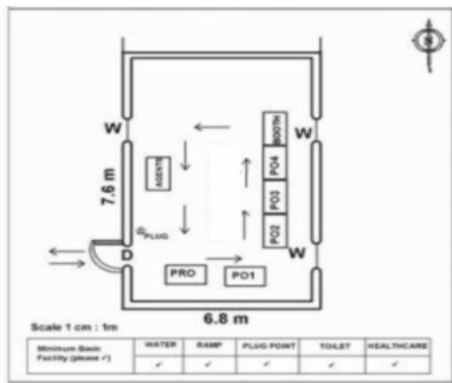

Google Map View

Polling Station Building Front View

Polling Station Front View

Cad View

Key MAP View

1 பெயர் : குப்பன் தந்தை பெயர்: ரங்கன் வீட்டு எண் : 1 வயது : 46 பாலினம் : ஆண்	ZHT0162891 Photo is available	2 பெயர் : ரதி கணவர் பெயர்: குப்பன் வீட்டு எண் : 1 வயது : 41 பாலினம் : பெண்	ZHT0162909 Photo is available	3 பெயர் : சூடம்மாள் கணவர் பெயர்: சரவணன் வீட்டு எண் : 1/135 வயது : 30 பாலினம் : பெண்	ZHT1874577 Photo is available
4 பெயர் : சூடப்பன் தந்தை பெயர்: சின்னசாமி வீட்டு எண் : 3-1 வயது : 53 பாலினம் : ஆண்	BVN3175700 Photo is available	5 பெயர் : இராமன் தந்தை பெயர்: சூடப்பன் வீட்டு எண் : 3-1 வயது : 29 பாலினம் : ஆண்	ZHT0867200 Photo is available	6 பெயர் : லட்சுமணன் சூ தந்தை பெயர்: சூடப்பன் வீட்டு எண் : 3-1 வயது : 28 பாலினம் : ஆண்	ZHT0867192 Photo is available
7 பெயர் : தர்மலிங்கம் தந்தை பெயர்: முனிய கவுண்டர் வீட்டு எண் : 3-4A வயது : 66 பாலினம் : ஆண்	ZHT1212356 Photo is available	8 பெயர் : மகேஸ்வரி கணவர் பெயர்: சோட்டி வீட்டு எண் : 3-4A வயது : 39 பாலினம் : பெண்	ZHT0105817 Photo is available	9 பெயர் : சின்னதுரை தாயின் பெயர்: தேவகி வீட்டு எண் : 3-5 வயது : 44 பாலினம் : ஆண்	BVN1937093 Photo is available
10 பெயர் : திம்மராயன் தந்தை பெயர்: செவத்தப்பன் வீட்டு எண் : 3-6 வயது : 77 பாலினம் : ஆண்	ZHT1212364 Photo is available	11 பெயர் : சூடப்பன் தந்தை பெயர்: திம்மராயன் வீட்டு எண் : 3-6 வயது : 49 பாலினம் : ஆண்	ZHT1212372 Photo is available	12 பெயர் : வள்ளியம்மாள் தந்தை பெயர்: மல்லன் வீட்டு எண் : 3-6 வயது : 48 பாலினம் : பெண்	BVN1216217 Photo is available
13 பெயர் : நாகவள்ளி கணவர் பெயர்: சூடப்பன் வீட்டு எண் : 3-8 வயது : 44 பாலினம் : பெண்	BVN1387729 Photo is available	14 பெயர் : அருள்முருகன் தந்தை பெயர்: இராமர் வீட்டு எண் : 3-8 வயது : 44 பாலினம் : ஆண்	BVN1936673 Photo is available	15 பெயர் : சிவக்குமார் தங்கசாமி தாயின் பெயர்: சிவக்குமார் தங்கசாமி வீட்டு எண் : 3/8 வயது : 27 பாலினம் : ஆண்	ZHT1862143 Photo is available
16 பெயர் : வள்ளியம்மாள் கணவர் பெயர்: மாணிக்கம் வீட்டு எண் : 3-9 வயது : 63 பாலினம் : பெண்	BVN1936319 Photo is available	17 பெயர் : கலைவாணி கணவர் பெயர்: தங்கசாமி வீட்டு எண் : 3-9 வயது : 49 பாலினம் : பெண்	BVN1936285 Photo is available	18 பெயர் : பழனி தந்தை பெயர்: மாணிக்கம் வீட்டு எண் : 3-9 வயது : 45 பாலினம் : ஆண்	BVN2591527 Photo is available
19 பெயர் : செல்வி கணவர் பெயர்: சூடன் வீட்டு எண் : 3-11 வயது : 81 பாலினம் : பெண்	ZHT1212398 Photo is available	20 பெயர் : நாகராணி கணவர் பெயர்: பழனி வீட்டு எண் : 3-11 வயது : 43 பாலினம் : பெண்	BVN2591535 Photo is available	21 பெயர் : சின்னதம்பி தந்தை பெயர்: ராஜி வீட்டு எண் : 3-12 வயது : 58 பாலினம் : ஆண்	BVN1216340 Photo is available
22 பெயர் : பழனியம்மாள் கணவர் பெயர்: கண்மணி வீட்டு எண் : 3-12 வயது : 50 பாலினம் : பெண்	ZHT1212406 Photo is available	23 பெயர் : முனியம்மாள் கணவர் பெயர்: ராஜா வீட்டு எண் : 3-13 வயது : 64 பாலினம் : பெண்	ZHT1212414 Photo is available	24 பெயர் : திம்மன் தந்தை பெயர்: ராஜா வீட்டு எண் : 3-13 வயது : 53 பாலினம் : ஆண்	ZHT1212422 Photo is available
25 பெயர் : காயத்ரி கணவர் பெயர்: திம்மன் வீட்டு எண் : 3-13 வயது : 50 பாலினம் : பெண்	ZHT1212430 Photo is available	26 பெயர் : சாக்கி கணவர் பெயர்: கோவிந்தன் வீட்டு எண் : 3-15 வயது : 65 பாலினம் : பெண்	BVN1370642 Photo is available	27 பெயர் : வள்ளி கணவர் பெயர்: கோவிந்தன் வீட்டு எண் : 3-15 வயது : 54 பாலினம் : பெண்	BVN1407394 Photo is available
28 பெயர் : பார்த்திபன் தந்தை பெயர்: கோவிந்தன் வீட்டு எண் : 3-15 வயது : 28 பாலினம் : ஆண்	ZHT0970426 Photo is available	29 பெயர் : முத்துவேலு தந்தை பெயர்: சூடன் வீட்டு எண் : 3-16 வயது : 53 பாலினம் : ஆண்	ZHT0667386 Photo is available	30 பெயர் : மொளகு தந்தை பெயர்: சூடன் வீட்டு எண் : 3-16 வயது : 45 பாலினம் : ஆண்	BVN1407360 Photo is available