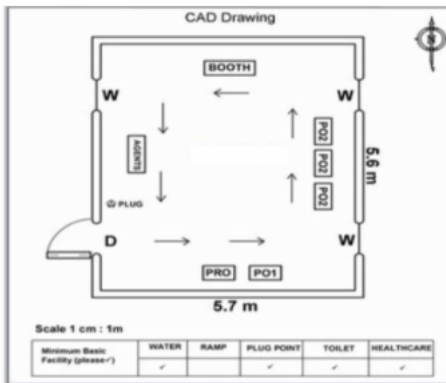

Google Map View

Polling Station Building Front View

Polling Station Front View

Cad View

Key MAP View

சட்டமன்றத் தொகுதியின் எண் மற்றும் பெயர் : 57-பாலக்கோடு  
பிரிவு எண் மற்றும் பெயர் 1-ஜிட்டாண்டஹள்ளி (வ.கி) மற்றும் (ஊ), வார்டு 4 குளிக்காடு