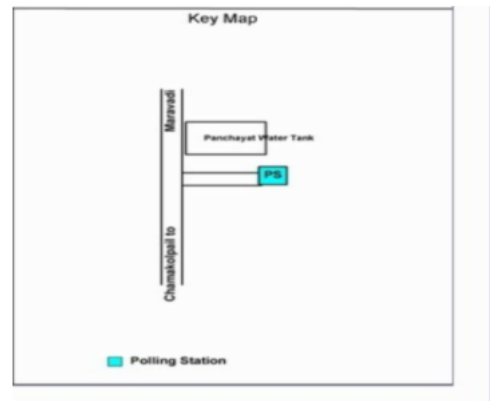

Google Map View

Polling Station Building Front View

Polling Station Front View

Cad View

Key MAP View

சட்டமன்றத் தொகுதியின் எண் மற்றும் பெயர் : 57-பாலக்கோடு  
பிரிவு எண் மற்றும் பெயர் 1-ஜிட்டாண்டஹள்ளி (வ.கி) மற்றும் (ஊ), வார்டு 4 குளிக்காடு