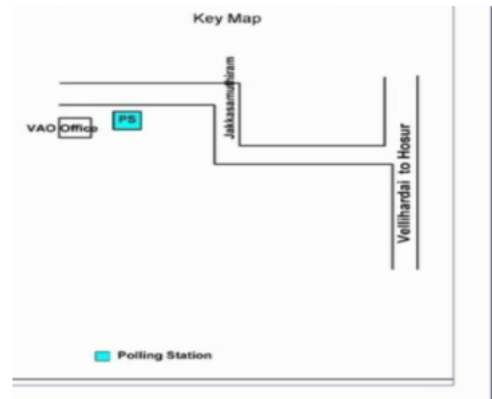

Google Map View

Polling Station Building Front View

Polling Station Front View

Cad View

Key MAP View

1 பெயர் : சரண்யா கணவர் பெயர்: குமார் வீட்டு எண் : 1 வயது : 36 பாலினம் : பெண் Photo is available	ZHT0710244	2 பெயர் : பந்தர் தந்தை பெயர்: கோவிந்தசாமி வீட்டு எண் : 1 வயது : 32 பாலினம் : ஆண் Photo is available	ZHT0390666	3 பெயர் : அஸ்வின்குமார் கோ தந்தை பெயர்: கோவிந்தன் ரா வீட்டு எண் : 1 வயது : 20 பாலினம் : ஆண் Photo is available	ZHT2085843
4 பெயர் : சுவாதி சூ தந்தை பெயர்: சூடாமணி வீட்டு எண் : 1 வயது : 19 பாலினம் : பெண் Photo is available	ZHT2148658	5 பெயர் : ராஜா தந்தை பெயர்: சின்னபையன் வீட்டு எண் : 1-1 வயது : 61 பாலினம் : ஆண் Photo is available	ZHT1193820	6 பெயர் : சின்னபாப்பா கணவர் பெயர்: ராஜா வீட்டு எண் : 1-1 வயது : 50 பாலினம் : பெண் Photo is available	BVN2458420
7 பெயர் : கோவிந்தராஜ் தந்தை பெயர்: சின்னபையன் வீட்டு எண் : 1-1 வயது : 46 பாலினம் : ஆண் Photo is available	ZHT1193838	8 பெயர் : செல்வி கணவர் பெயர்: கோவிந்தன் வீட்டு எண் : 1-1 வயது : 44 பாலினம் : பெண் Photo is available	ZHT1193846	9 பெயர் : தமிழரசு தந்தை பெயர்: கோவிந்தராஜ் வீட்டு எண் : 1-2 வயது : 23 பாலினம் : ஆண் Photo is available	ZHT1822709
10 பெயர் : ராஜா தந்தை பெயர்: பெரியவேடி வீட்டு எண் : 1-4 வயது : 45 பாலினம் : ஆண் Photo is available	BVN1275932	11 பெயர் : புஷ்பா கணவர் பெயர்: இராஜா வீட்டு எண் : 1-4 வயது : 42 பாலினம் : பெண் Photo is available	BVN1964675	12 பெயர் : ரமேஷ் தந்தை பெயர்: ராஜமாணிக்கம் வீட்டு எண் : 1-4 வயது : 40 பாலினம் : ஆண் Photo is available	BVN2688919
13 பெயர் : தினேஷ் தந்தை பெயர்: ராஜா வீட்டு எண் : 1/4 வயது : 22 பாலினம் : ஆண் Photo is available	ZHT1935055	14 பெயர் : சின்னசாமி தந்தை பெயர்: ராஜா வீட்டு எண் : 1/4 வயது : 20 பாலினம் : ஆண் Photo is available	ZHT2097608	15 பெயர் : ராஜமாணிக்கம் தந்தை பெயர்: சின்னவேடி வீட்டு எண் : 1-5 வயது : 71 பாலினம் : ஆண் Photo is available	BVN1965169
16 பெயர் : சின்னபாப்பா கணவர் பெயர்: ராஜமாணிக்கம் வீட்டு எண் : 1-5 வயது : 64 பாலினம் : பெண் Photo is available	BVN2699239	17 பெயர் : பிரியா கணவர் பெயர்: ரமேஷ் வீட்டு எண் : 1/5 வயது : 29 பாலினம் : பெண் Photo is available	ZHT1909902	18 பெயர் : சின்னவேடி தந்தை பெயர்: வேடி வீட்டு எண் : 1-6 வயது : 76 பாலினம் : ஆண் Photo is available	ZHT1193853
19 பெயர் : பச்சியம்மாள் கணவர் பெயர்: சின்னவேடி வீட்டு எண் : 1-6 வயது : 65 பாலினம் : பெண் Photo is available	ZHT0390484	20 பெயர் : வடிவேல் தந்தை பெயர்: வேடி வீட்டு எண் : 1-6 வயது : 45 பாலினம் : ஆண் Photo is available	BVN2592376	21 பெயர் : தண்டபாணி தந்தை பெயர்: சின்னவேடி வீட்டு எண் : 1-6 வயது : 39 பாலினம் : ஆண் Photo is available	BVN1965086
22 பெயர் : ராகினி கணவர் பெயர்: வடிவேல் வீட்டு எண் : 1-6 வயது : 36 பாலினம் : பெண் Photo is available	ZHT0569038	23 பெயர் : நளினி கணவர் பெயர்: தண்டபாணி வீட்டு எண் : 1/6 வயது : 29 பாலினம் : பெண் Photo is available	ZHT2077204	24 பெயர் : பெரியவேடி தந்தை பெயர்: பெரியவேடி கவுண்டர் வீட்டு எண் : 1-7 வயது : 76 பாலினம் : ஆண் Photo is available	ZHT1193861
25 பெயர் : அன்பு தந்தை பெயர்: பெரியவேடி வீட்டு எண் : 1-7 வயது : 39 பாலினம் : ஆண் Photo is available	BVN2637254	26 பெயர் : சங்கீதா அன்பு கணவர் பெயர்: அன்பு வீட்டு எண் : 1-7 வயது : 33 பாலினம் : பெண் Photo is available	ZHT0162263	27 பெயர் : ரகு தந்தை பெயர்: பெருமாள் வீட்டு எண் : 1-8 வயது : 43 பாலினம் : ஆண் Photo is available	BVN2592384
28 பெயர் : சாந்தி கணவர் பெயர்: சங்கர் வீட்டு எண் : 1-8 வயது : 36 பாலினம் : பெண் Photo is available	ZHT0162024	29 பெயர் : சின்னம்மா தந்தை பெயர்: அப்ப கவுண்டர் வீட்டு எண் : 1-9 வயது : 76 பாலினம் : பெண் Photo is available	BVN1965193	30 பெயர் : முனியம்மாள் கணவர் பெயர்: பெருமாள் வீட்டு எண் : 1-9 வயது : 58 பாலினம் : பெண் Photo is available	ZHT1193879