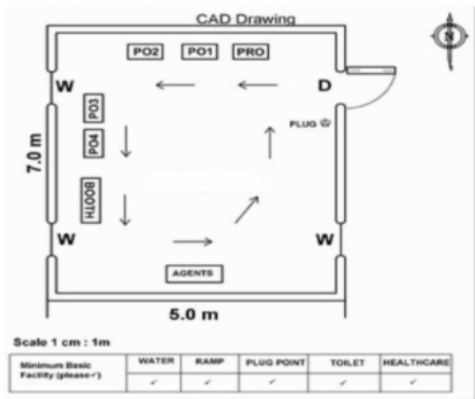

Google Map View

Polling Station Building Front View

Polling Station Front View

Cad View

Key MAP View

1 பெயர் : சரண்யா கணவர் பெயர்: குமார் வீட்டு எண் : 1 வயது : 36 பாலினம் : பெண் Photo is available	ZHT0710244	2 பெயர் : பந்தர் தந்தை பெயர்: கோவிந்தசாமி வீட்டு எண் : 1 வயது : 32 பாலினம் : ஆண் Photo is available	ZHT0390666	3 பெயர் : அஸ்வின்குமார் கோ தந்தை பெயர்: கோவிந்தன் ரா வீட்டு எண் : 1 வயது : 20 பாலினம் : ஆண் Photo is available	ZHT2085843
4 பெயர் : சுவாதி சூ தந்தை பெயர்: சூடாமணி வீட்டு எண் : 1 வயது : 19 பாலினம் : பெண் Photo is available	ZHT2148658	5 பெயர் : ராஜா தந்தை பெயர்: சின்னபையன் வீட்டு எண் : 1-1 வயது : 61 பாலினம் : ஆண் Photo is available	ZHT1193820	6 பெயர் : சின்னபாப்பா கணவர் பெயர்: ராஜா வீட்டு எண் : 1-1 வயது : 50 பாலினம் : பெண் Photo is available	BVN2458420
7 பெயர் : கோவிந்தராஜ் தந்தை பெயர்: சின்னபையன் வீட்டு எண் : 1-1 வயது : 46 பாலினம் : ஆண் Photo is available	ZHT1193838	8 பெயர் : செல்வி கணவர் பெயர்: கோவிந்தன் வீட்டு எண் : 1-1 வயது : 44 பாலினம் : பெண் Photo is available	ZHT1193846	9 பெயர் : தமிழரசு தந்தை பெயர்: கோவிந்தராஜ் வீட்டு எண் : 1-2 வயது : 23 பாலினம் : ஆண் Photo is available	ZHT1822709
10 பெயர் : ராஜா தந்தை பெயர்: பெரியவேடி வீட்டு எண் : 1-4 வயது : 45 பாலினம் : ஆண் Photo is available	BVN1275932	11 பெயர் : புஷ்பா கணவர் பெயர்: இராஜா வீட்டு எண் : 1-4 வயது : 42 பாலினம் : பெண் Photo is available	BVN1964675	12 பெயர் : ரமேஷ் தந்தை பெயர்: ராஜமாணிக்கம் வீட்டு எண் : 1-4 வயது : 40 பாலினம் : ஆண் Photo is available	BVN2688919
13 பெயர் : தினேஷ் தந்தை பெயர்: ராஜா வீட்டு எண் : 1/4 வயது : 22 பாலினம் : ஆண் Photo is available	ZHT1935055	14 பெயர் : சின்னசாமி தந்தை பெயர்: ராஜா வீட்டு எண் : 1/4 வயது : 20 பாலினம் : ஆண் Photo is available	ZHT2097608	15 பெயர் : ராஜமாணிக்கம் தந்தை பெயர்: சின்னவேடி வீட்டு எண் : 1-5 வயது : 71 பாலினம் : ஆண் Photo is available	BVN1965169
16 பெயர் : சின்னபாப்பா கணவர் பெயர்: ராஜமாணிக்கம் வீட்டு எண் : 1-5 வயது : 64 பாலினம் : பெண் Photo is available	BVN2699239	17 பெயர் : பிரியா கணவர் பெயர்: ரமேஷ் வீட்டு எண் : 1/5 வயது : 29 பாலினம் : பெண் Photo is available	ZHT1909902	18 பெயர் : சின்னவேடி தந்தை பெயர்: வேடி வீட்டு எண் : 1-6 வயது : 76 பாலினம் : ஆண் Photo is available	ZHT1193853
19 பெயர் : பச்சியம்மாள் கணவர் பெயர்: சின்னவேடி வீட்டு எண் : 1-6 வயது : 65 பாலினம் : பெண் Photo is available	ZHT0390484	20 பெயர் : வடிவேல் தந்தை பெயர்: வேடி வீட்டு எண் : 1-6 வயது : 45 பாலினம் : ஆண் Photo is available	BVN2592376	21 பெயர் : தண்டபாணி தந்தை பெயர்: சின்னவேடி வீட்டு எண் : 1-6 வயது : 39 பாலினம் : ஆண் Photo is available	BVN1965086
22 பெயர் : ராகினி கணவர் பெயர்: வடிவேல் வீட்டு எண் : 1-6 வயது : 36 பாலினம் : பெண் Photo is available	ZHT0569038	23 பெயர் : நளினி கணவர் பெயர்: தண்டபாணி வீட்டு எண் : 1/6 வயது : 29 பாலினம் : பெண் Photo is available	ZHT2077204	24 பெயர் : பெரியவேடி தந்தை பெயர்: பெரியவேடி கவுண்டர் வீட்டு எண் : 1-7 வயது : 76 பாலினம் : ஆண் Photo is available	ZHT1193861
25 பெயர் : அன்பு தந்தை பெயர்: பெரியவேடி வீட்டு எண் : 1-7 வயது : 39 பாலினம் : ஆண் Photo is available	BVN2637254	26 பெயர் : சங்கீதா அன்பு கணவர் பெயர்: அன்பு வீட்டு எண் : 1-7 வயது : 33 பாலினம் : பெண் Photo is available	ZHT0162263	27 பெயர் : ரகு தந்தை பெயர்: பெருமாள் வீட்டு எண் : 1-8 வயது : 43 பாலினம் : ஆண் Photo is available	BVN2592384
28 பெயர் : சாந்தி கணவர் பெயர்: சங்கர் வீட்டு எண் : 1-8 வயது : 36 பாலினம் : பெண் Photo is available	ZHT0162024	29 பெயர் : சின்னம்மா தந்தை பெயர்: அப்ப கவுண்டர் வீட்டு எண் : 1-9 வயது : 76 பாலினம் : பெண் Photo is available	BVN1965193	30 பெயர் : முனியம்மாள் கணவர் பெயர்: பெருமாள் வீட்டு எண் : 1-9 வயது : 58 பாலினம் : பெண் Photo is available	ZHT1193879