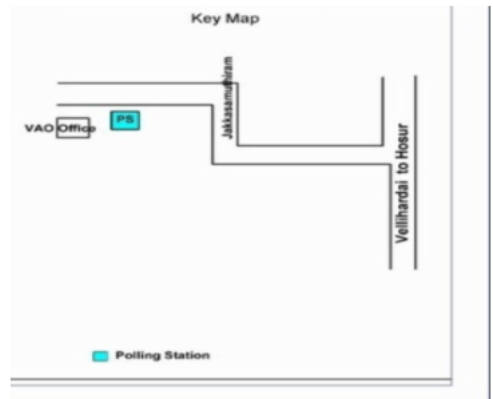

Google Map View

Polling Station Building Front View

Polling Station Front View

Cad View

Key MAP View

1 பெயர் : கிருஷ்ணன் தந்தை பெயர்: பாப்பண்ணன் வீட்டு எண் : 1-185 வயது : 49 பாலினம் : ஆண் Photo is available	ZHT0921031	2 பெயர் : வள்ளி கணவர் பெயர்: கிருஷ்ணன் வீட்டு எண் : 1-185 வயது : 47 பாலினம் : பெண் Photo is available	BVN1218866	3 பெயர் : சக்திகேசவன் தந்தை பெயர்: கிருஷ்ணன் வீட்டு எண் : 1-185 வயது : 24 பாலினம் : ஆண் Photo is available	ZHT1724194
4 பெயர் : ஆதிகேசவன் தந்தை பெயர்: கிருஷ்ணன் வீட்டு எண் : 1/185 வயது : 19 பாலினம் : ஆண் Photo is available	ZHT2120087	5 பெயர் : மாரி கணவர் பெயர்: முருகேசன் வீட்டு எண் : 1-186 வயது : 62 பாலினம் : பெண் Photo is available	ZHT0456533	6 பெயர் : சண்முகம் தந்தை பெயர்: முனிராஜ் வீட்டு எண் : 1-186 வயது : 50 பாலினம் : ஆண் Photo is available	ZHT1757855
7 பெயர் : ஈஸ்வரி கணவர் பெயர்: மாதையன் வீட்டு எண் : 1-186 வயது : 43 பாலினம் : பெண் Photo is available	BVN1386168	8 பெயர் : ராஜம்மாள் தந்தை பெயர்: சண்முகம் வீட்டு எண் : 1-186 வயது : 42 பாலினம் : பெண் Photo is available	ZHT1724384	9 பெயர் : முனிராஜி தந்தை பெயர்: ராஜண்ணன் வீட்டு எண் : 1-188 வயது : 54 பாலினம் : ஆண் Photo is available	ZHT1198944
10 பெயர் : சாக்கம்மாள் கணவர் பெயர்: முனிராஜ் வீட்டு எண் : 1-188 வயது : 49 பாலினம் : பெண் Photo is available	BVN2689032	11 பெயர் : சதிஷ்குமார் தந்தை பெயர்: முனிராஜ் வீட்டு எண் : 1-188 வயது : 27 பாலினம் : ஆண் Photo is available	ZHT0970053	12 பெயர் : இராஜா தந்தை பெயர்: ராஜண்ணன் வீட்டு எண் : 1-189 வயது : 56 பாலினம் : ஆண் Photo is available	BVN1219799
13 பெயர் : பூங்கொடி கணவர் பெயர்: ராஜா வீட்டு எண் : 1-189 வயது : 44 பாலினம் : பெண் Photo is available	BVN1277193	14 பெயர் : ரா சாக்கன் தந்தை பெயர்: ராஜண்ணன் வீட்டு எண் : 1-190 வயது : 44 பாலினம் : ஆண் Photo is available	BVN1219054	15 பெயர் : தேவராஜ் தந்தை பெயர்: குமார் வீட்டு எண் : 1-190 வயது : 24 பாலினம் : ஆண் Photo is available	ZHT1724269
16 பெயர் : தேவிப்ரியா தந்தை பெயர்: குமார் வீட்டு எண் : 1/190 வயது : 22 பாலினம் : பெண் Photo is available	ZHT1934983	17 பெயர் : குமார் தந்தை பெயர்: ராஜண்ணன் வீட்டு எண் : 1-190A வயது : 46 பாலினம் : ஆண் Photo is available	BVN1219807	18 பெயர் : லட்சுமி கணவர் பெயர்: குமார் வீட்டு எண் : 1-190A வயது : 44 பாலினம் : பெண் Photo is available	BVN1276955
19 பெயர் : ராஜலக்ஷ்மி கணவர் பெயர்: சாக்கன் வீட்டு எண் : 1-190ஏ வயது : 34 பாலினம் : பெண் Photo is available	ZHT1039742	20 பெயர் : சூடாமணி தந்தை பெயர்: குடன் வீட்டு எண் : 1-193 வயது : 52 பாலினம் : ஆண் Photo is available	BVN1386135	21 பெயர் : சூதா கணவர் பெயர்: சூடாமணி வீட்டு எண் : 1-193 வயது : 45 பாலினம் : பெண் Photo is available	BVN1277169
22 பெயர் : குப்புராஜி தந்தை பெயர்: சூடன் வீட்டு எண் : 1-194 வயது : 62 பாலினம் : ஆண் Photo is available	ZHT1198969	23 பெயர் : ரத்தினம்மாள் கணவர் பெயர்: குப்புராஜி வீட்டு எண் : 1-194 வயது : 53 பாலினம் : பெண் Photo is available	ZHT1198977	24 பெயர் : சாக்கம்மாள் தந்தை பெயர்: கிருஷ்ணன் வீட்டு எண் : 1-194 வயது : 46 பாலினம் : பெண் Photo is available	BVN1964626
25 பெயர் : முனியப்பன் தந்தை பெயர்: சாக்கன் வீட்டு எண் : 1-195 வயது : 56 பாலினம் : ஆண் Photo is available	ZHT1198985	26 பெயர் : சூதா கணவர் பெயர்: முனியப்பன் வீட்டு எண் : 1-195 வயது : 50 பாலினம் : பெண் Photo is available	ZHT1198993	27 பெயர் : கோவிந்தசாமி தந்தை பெயர்: சின்ன சாக்கன் வீட்டு எண் : 1-196 வயது : 76 பாலினம் : ஆண் Photo is available	ZHT1199009
28 பெயர் : மாரம்மாள் கணவர் பெயர்: கோவிந்தசாமி வீட்டு எண் : 1-196 வயது : 71 பாலினம் : பெண் Photo is available	ZHT1199017	29 பெயர் : சாக்கப்பன் தந்தை பெயர்: கோவிந்தசாமி வீட்டு எண் : 1-196 வயது : 42 பாலினம் : ஆண் Photo is available	ZHT0162313	30 பெயர் : அன்பு தந்தை பெயர்: கோவிந்தசாமி வீட்டு எண் : 1-196 வயது : 40 பாலினம் : ஆண் Photo is available	BVN1964873