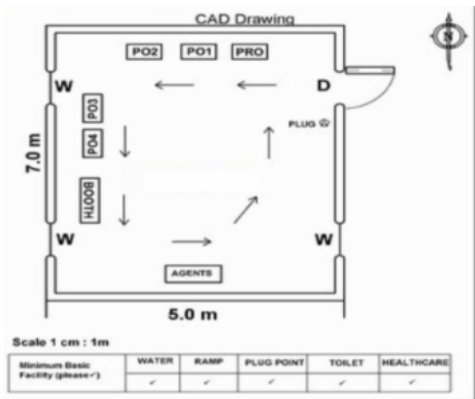

Google Map View

Polling Station Building Front View

Polling Station Front View

Cad View

Key MAP View

1 பெயர் : கிருஷ்ணன் தந்தை பெயர்: பாப்பண்ணன் வீட்டு எண் : 1-185 வயது : 49 பாலினம் : ஆண் Photo is available	ZHT0921031	2 பெயர் : வள்ளி கணவர் பெயர்: கிருஷ்ணன் வீட்டு எண் : 1-185 வயது : 47 பாலினம் : பெண் Photo is available	BVN1218866	3 பெயர் : சக்திகேசவன் தந்தை பெயர்: கிருஷ்ணன் வீட்டு எண் : 1-185 வயது : 24 பாலினம் : ஆண் Photo is available	ZHT1724194
4 பெயர் : ஆதிகேசவன் தந்தை பெயர்: கிருஷ்ணன் வீட்டு எண் : 1/185 வயது : 19 பாலினம் : ஆண் Photo is available	ZHT2120087	5 பெயர் : மாரி கணவர் பெயர்: முருகேசன் வீட்டு எண் : 1-186 வயது : 62 பாலினம் : பெண் Photo is available	ZHT0456533	6 பெயர் : சண்முகம் தந்தை பெயர்: முனிராஜ் வீட்டு எண் : 1-186 வயது : 50 பாலினம் : ஆண் Photo is available	ZHT1757855
7 பெயர் : ஈஸ்வரி கணவர் பெயர்: மாதையன் வீட்டு எண் : 1-186 வயது : 43 பாலினம் : பெண் Photo is available	BVN1386168	8 பெயர் : ராஜம்மாள் தந்தை பெயர்: சண்முகம் வீட்டு எண் : 1-186 வயது : 42 பாலினம் : பெண் Photo is available	ZHT1724384	9 பெயர் : முனிராஜி தந்தை பெயர்: ராஜண்ணன் வீட்டு எண் : 1-188 வயது : 54 பாலினம் : ஆண் Photo is available	ZHT1198944
10 பெயர் : சாக்கம்மாள் கணவர் பெயர்: முனிராஜ் வீட்டு எண் : 1-188 வயது : 49 பாலினம் : பெண் Photo is available	BVN2689032	11 பெயர் : சதிஷ்குமார் தந்தை பெயர்: முனிராஜ் வீட்டு எண் : 1-188 வயது : 27 பாலினம் : ஆண் Photo is available	ZHT0970053	12 பெயர் : இராஜா தந்தை பெயர்: ராஜண்ணன் வீட்டு எண் : 1-189 வயது : 56 பாலினம் : ஆண் Photo is available	BVN1219799
13 பெயர் : பூங்கொடி கணவர் பெயர்: ராஜா வீட்டு எண் : 1-189 வயது : 44 பாலினம் : பெண் Photo is available	BVN1277193	14 பெயர் : ரா சாக்கன் தந்தை பெயர்: ராஜண்ணன் வீட்டு எண் : 1-190 வயது : 44 பாலினம் : ஆண் Photo is available	BVN1219054	15 பெயர் : தேவராஜ் தந்தை பெயர்: குமார் வீட்டு எண் : 1-190 வயது : 24 பாலினம் : ஆண் Photo is available	ZHT1724269
16 பெயர் : தேவிப்ரியா தந்தை பெயர்: குமார் வீட்டு எண் : 1/190 வயது : 22 பாலினம் : பெண் Photo is available	ZHT1934983	17 பெயர் : குமார் தந்தை பெயர்: ராஜண்ணன் வீட்டு எண் : 1-190A வயது : 46 பாலினம் : ஆண் Photo is available	BVN1219807	18 பெயர் : லட்சுமி கணவர் பெயர்: குமார் வீட்டு எண் : 1-190A வயது : 44 பாலினம் : பெண் Photo is available	BVN1276955
19 பெயர் : ராஜலக்ஷ்மி கணவர் பெயர்: சாக்கன் வீட்டு எண் : 1-190ஏ வயது : 34 பாலினம் : பெண் Photo is available	ZHT1039742	20 பெயர் : சூடாமணி தந்தை பெயர்: குடன் வீட்டு எண் : 1-193 வயது : 52 பாலினம் : ஆண் Photo is available	BVN1386135	21 பெயர் : சூதா கணவர் பெயர்: சூடாமணி வீட்டு எண் : 1-193 வயது : 45 பாலினம் : பெண் Photo is available	BVN1277169
22 பெயர் : குப்புராஜி தந்தை பெயர்: சூடன் வீட்டு எண் : 1-194 வயது : 62 பாலினம் : ஆண் Photo is available	ZHT1198969	23 பெயர் : ரத்தினம்மாள் கணவர் பெயர்: குப்புராஜி வீட்டு எண் : 1-194 வயது : 53 பாலினம் : பெண் Photo is available	ZHT1198977	24 பெயர் : சாக்கம்மாள் தந்தை பெயர்: கிருஷ்ணன் வீட்டு எண் : 1-194 வயது : 46 பாலினம் : பெண் Photo is available	BVN1964626
25 பெயர் : முனியப்பன் தந்தை பெயர்: சாக்கன் வீட்டு எண் : 1-195 வயது : 56 பாலினம் : ஆண் Photo is available	ZHT1198985	26 பெயர் : சூதா கணவர் பெயர்: முனியப்பன் வீட்டு எண் : 1-195 வயது : 50 பாலினம் : பெண் Photo is available	ZHT1198993	27 பெயர் : கோவிந்தசாமி தந்தை பெயர்: சின்ன சாக்கன் வீட்டு எண் : 1-196 வயது : 76 பாலினம் : ஆண் Photo is available	ZHT1199009
28 பெயர் : மாரம்மாள் கணவர் பெயர்: கோவிந்தசாமி வீட்டு எண் : 1-196 வயது : 71 பாலினம் : பெண் Photo is available	ZHT1199017	29 பெயர் : சாக்கப்பன் தந்தை பெயர்: கோவிந்தசாமி வீட்டு எண் : 1-196 வயது : 42 பாலினம் : ஆண் Photo is available	ZHT0162313	30 பெயர் : அன்பு தந்தை பெயர்: கோவிந்தசாமி வீட்டு எண் : 1-196 வயது : 40 பாலினம் : ஆண் Photo is available	BVN1964873