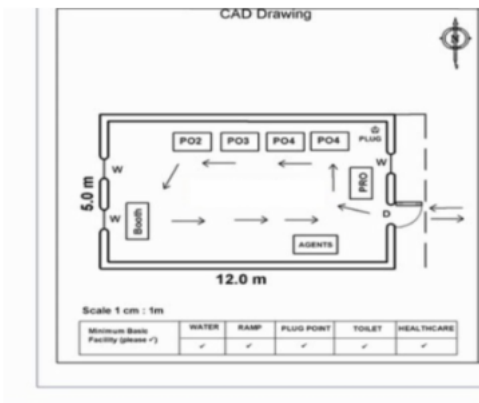

Google Map View

Polling Station Building Front View

Polling Station Front View

Cad View

Key MAP View

1 பெயர் : சிவலிங்கம் தந்தை பெயர்: கிருஷ்ணன் வீட்டு எண் : 1 வயது : 44 பாலினம் : ஆண் Photo is available	ZHT0353755	2 பெயர் : மணிகண்டன் தந்தை பெயர்: சண்முகம் வீட்டு எண் : 1 வயது : 38 பாலினம் : ஆண் Photo is available	ZHT0353789	3 பெயர் : கல்பன கணவர் பெயர்: பூவராகவன் வீட்டு எண் : 1/304, வயது : 48 பாலினம் : பெண் Photo is available	BVN1964642
4 பெயர் : சுவாதி தந்தை பெயர்: பூவராகவன் வீட்டு எண் : 1-304 வயது : 29 பாலினம் : பெண் Photo is available	ZHT0866699	5 பெயர் : சந்தியா கணவர் பெயர்: ஆனந்தன் வீட்டு எண் : 1-336 வயது : 31 பாலினம் : பெண் Photo is available	ZHT0913772	6 பெயர் : சுரேந்தர் தந்தை பெயர்: வெங்கடேசன் வீட்டு எண் : 1/447 வயது : 23 பாலினம் : ஆண் Photo is available	ZHT1910363
7 பெயர் : மங்கம்மாள் மு தந்தை பெயர்: முருகன் வீட்டு எண் : 1/474 வயது : 27 பாலினம் : பெண் Photo is available	ZHT2140408	S2 8 பெயர் : உமேஷ் க தந்தை பெயர்: கணேஷ் வீட்டு எண் : 2 வயது : 19 பாலினம் : ஆண் DELETED 2 Photo is available	ZHT2109924	9 பெயர் : சாம்ராஜ் தந்தை பெயர்: சென்னப்பன் வீட்டு எண் : 2-34 வயது : 64 பாலினம் : ஆண் Photo is available	ZHT0018135
10 பெயர் : கலைபிரியா தந்தை பெயர்: ராஜா வீட்டு எண் : 2-35 வயது : 24 பாலினம் : பெண் Photo is available	ZHT1854884	11 பெயர் : சகாதேவன் தந்தை பெயர்: கோவிந்தசாமி வீட்டு எண் : 2-37 வயது : 44 பாலினம் : ஆண் Photo is available	ZHT0162578	12 பெயர் : ஈஸ்வரி கணவர் பெயர்: துரைசாமி வீட்டு எண் : 2/55 வயது : 61 பாலினம் : பெண் Photo is available	ZHT0710731
13 பெயர் : ஜெயலட்சுமி கணவர் பெயர்: வேடியம்மாள் வீட்டு எண் : 2-98 வயது : 45 பாலினம் : பெண் Photo is available	ZHT0710004	14 பெயர் : சின்னப்பா கணவர் பெயர்: கோவிந்தசாமி வீட்டு எண் : 2-229 வயது : 47 பாலினம் : பெண் Photo is available	ZHT0569590	15 பெயர் : காயத்ரி கணவர் பெயர்: ராமு வீட்டு எண் : 2/233 வயது : 25 பாலினம் : பெண் Photo is available	ZHT1910330
16 பெயர் : லட்சுமி கணவர் பெயர்: செல்வராஜ் வீட்டு எண் : 2-234A வயது : 40 பாலினம் : பெண் Photo is available	ZHT0018077	17 பெயர் : லாவண்யா தந்தை பெயர்: மாதன் வீட்டு எண் : 2/236 அ வயது : 23 பாலினம் : பெண் Photo is available	ZHT1903202	18 பெயர் : மஞ்சளா. ஸ் தந்தை பெயர்: சுவாமிநாதன் வீட்டு எண் : 2/249 வயது : 27 பாலினம் : பெண் Photo is available	ZLW5071139
19 பெயர் : சந்தோஸ்குமார் தந்தை பெயர்: பெரியசாமி வீட்டு எண் : 2-257 வயது : 38 பாலினம் : ஆண் Photo is available	ZHT0018226	20 பெயர் : ஆனந்தி கணவர் பெயர்: வேடியப்பன் வீட்டு எண் : 2-257 வயது : 35 பாலினம் : பெண் Photo is available	ZHT0710012	21 பெயர் : மணிமேகலை கணவர் பெயர்: சந்தோஸ்குமார் வீட்டு எண் : 2-257 வயது : 34 பாலினம் : பெண் Photo is available	ZHT0920926
22 பெயர் : ராமேஷ் தந்தை பெயர்: பொன்னுசாமி வீட்டு எண் : 2-268 வயது : 43 பாலினம் : ஆண் Photo is available	BVN2637445	23 பெயர் : வெங்கடாசலம் தந்தை பெயர்: கோவிந்தராஜ் வீட்டு எண் : 2-270 வயது : 30 பாலினம் : ஆண் Photo is available	ZHT0457200	24 பெயர் : சிவகுரு தந்தை பெயர்: பழனி வீட்டு எண் : 2/314 வயது : 31 பாலினம் : ஆண் Photo is available	ZHT0457580
25 பெயர் : சின்ராஜ் தந்தை பெயர்: ராமசாமி வீட்டு எண் : 2-319 வயது : 76 பாலினம் : ஆண் Photo is available	ZHT1191618	26 பெயர் : லட்சுமி கணவர் பெயர்: சின்ராஜ் வீட்டு எண் : 2-319 வயது : 66 பாலினம் : பெண் Photo is available	ZHT1191626	27 பெயர் : செல்வி கணவர் பெயர்: வாசுதேவன் வீட்டு எண் : 2-319 வயது : 32 பாலினம் : பெண் Photo is available	ZHT0569871
28 பெயர் : ஜோதி கணவர் பெயர்: செல்வம் வீட்டு எண் : 2-320 வயது : 61 பாலினம் : பெண் Photo is available	ZHT1191634	29 பெயர் : சின்னப்பா கணவர் பெயர்: பெருமாள் வீட்டு எண் : 2-321 வயது : 86 பாலினம் : பெண் Photo is available	ZHT1191642	30 பெயர் : வடிவேல் தந்தை பெயர்: பெருமாள் வீட்டு எண் : 2-321 வயது : 55 பாலினம் : ஆண் Photo is available	BVN1966746