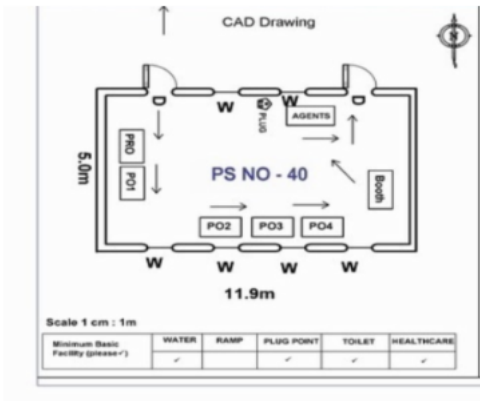

Cad View

Key MAP View