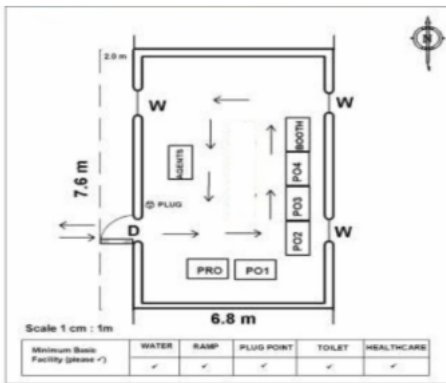

Google Map View

Polling Station Building Front View

Polling Station Front View

Cad View

Key MAP View

1 பெயர் : கோவிந்தராஜ் தந்தை பெயர்: கோபால் வீட்டு எண் : 3-41 வயது : 39 பாலினம் : ஆண் Photo is available	BVN2637866	2 பெயர் : கோவிந்தசாமி தந்தை பெயர்: கோபால் வீட்டு எண் : 3-68 வயது : 40 பாலினம் : ஆண் Photo is available	ZHT0795419	3 பெயர் : விஜய் தந்தை பெயர்: குமார் வீட்டு எண் : 3-145 வயது : 22 பாலினம் : ஆண் Photo is available	ZHT1924984
4 பெயர் : ஜெயராமன் தந்தை பெயர்: வண்டிகாரன் வீட்டு எண் : 3-149 வயது : 56 பாலினம் : ஆண் Photo is available	BVN1277862	5 பெயர் : ராஜா தந்தை பெயர்: சிங்காரவேலு வீட்டு எண் : 3-150 வயது : 41 பாலினம் : ஆண் Photo is available	ZHT0312850	6 பெயர் : பன்னீர்செல்வம் தந்தை பெயர்: ராஜா வீட்டு எண் : 3-150 வயது : 22 பாலினம் : ஆண் Photo is available	ZHT1925023
7 பெயர் : சீத்தா கணவர் பெயர்: குமாரசாமி வீட்டு எண் : 3-151 வயது : 51 பாலினம் : பெண் Photo is available	BVN1278001	8 பெயர் : சின்னபையன் தந்தை பெயர்: வேடியப்பன் வீட்டு எண் : 3-152 வயது : 49 பாலினம் : ஆண் Photo is available	ZHT1919323	9 பெயர் : சிவசக்தி தந்தை பெயர்: சின்னபையன் வீட்டு எண் : 3-152 வயது : 26 பாலினம் : ஆண் Photo is available	ZHT1919349
10 பெயர் : நேதாஜி தந்தை பெயர்: சின்னபையன் வீட்டு எண் : 3-152 வயது : 22 பாலினம் : ஆண் Photo is available	ZHT1925015	11 பெயர் : சின்னபையன் தந்தை பெயர்: ராஜி வீட்டு எண் : 3-153 வயது : 46 பாலினம் : ஆண் Photo is available	BVN2458529	12 பெயர் : சூதா கணவர் பெயர்: சின்னபையன் வீட்டு எண் : 3-153 வயது : 44 பாலினம் : பெண் Photo is available	BVN2458511
13 பெயர் : பழனி தந்தை பெயர்: இராஜி வீட்டு எண் : 3-154 வயது : 54 பாலினம் : ஆண் Photo is available	ZHT1211556	14 பெயர் : இரத்தினம்மாள் கணவர் பெயர்: பழனி வீட்டு எண் : 3-154 வயது : 50 பாலினம் : பெண் Photo is available	ZHT1211564	15 பெயர் : முத்து தந்தை பெயர்: சின்னகொளந்தை வீட்டு எண் : 3-159 வயது : 72 பாலினம் : ஆண் Photo is available	ZHT1211572
16 பெயர் : லட்சுமி கணவர் பெயர்: முத்து வீட்டு எண் : 3-159 வயது : 69 பாலினம் : பெண் Photo is available	ZHT0795344	17 பெயர் : சின்னசாமி தந்தை பெயர்: முத்து வீட்டு எண் : 3-159 வயது : 47 பாலினம் : ஆண் Photo is available	BVN2458495	18 பெயர் : பூங்கொடி கணவர் பெயர்: சின்னசாமி வீட்டு எண் : 3-159 வயது : 44 பாலினம் : பெண் Photo is available	BVN2458503
19 பெயர் : நடேசன் தந்தை பெயர்: முத்து வீட்டு எண் : 3-160 வயது : 44 பாலினம் : ஆண் Photo is available	BVN1973445	20 பெயர் : வேடியம்மாள் கணவர் பெயர்: நடேசன் வீட்டு எண் : 3-160 வயது : 42 பாலினம் : பெண் Photo is available	BVN1973460	21 பெயர் : மாதேஷ் தந்தை பெயர்: தேக்கப்பன் வீட்டு எண் : 3-164 வயது : 43 பாலினம் : ஆண் Photo is available	BVN2458602
22 பெயர் : வள்ளி கணவர் பெயர்: மாதேஷ் வீட்டு எண் : 3-164 வயது : 42 பாலினம் : பெண் Photo is available	BVN2458735	23 பெயர் : படவட்டை கணவர் பெயர்: முத்து வீட்டு எண் : 3-165 வயது : 50 பாலினம் : பெண் Photo is available	BVN2593390	24 பெயர் : மாரி கணவர் பெயர்: முனிராஜி வீட்டு எண் : 3-166 வயது : 68 பாலினம் : பெண் Photo is available	ZHT1211580
25 பெயர் : ஜெகநாதன் தந்தை பெயர்: முனிராஜ் வீட்டு எண் : 3/166 வயது : 49 பாலினம் : ஆண் Photo is available	BVN2593408	26 பெயர் : லட்சுமணன் தந்தை பெயர்: முனிராஜ் வீட்டு எண் : 3-166 வயது : 43 பாலினம் : ஆண் Photo is available	BVN2458727	27 பெயர் : முனிரத்தினம் தந்தை பெயர்: ஜெகநாதன் வீட்டு எண் : 3/166 வயது : 21 பாலினம் : பெண் Photo is available	ZHT2126779
28 பெயர் : காளியம்மாள் கணவர் பெயர்: ராமலிங்கம் வீட்டு எண் : 3-168 வயது : 47 பாலினம் : பெண் Photo is available	BVN2458636	29 பெயர் : பழனி தந்தை பெயர்: முருகன் வீட்டு எண் : 3-168 வயது : 44 பாலினம் : ஆண் Photo is available	BVN2458826	30 பெயர் : கேசவன் சி தந்தை பெயர்: சிவலிங்கம் வீட்டு எண் : 3/168 வயது : 20 பாலினம் : ஆண் Photo is available	ZHT2173821