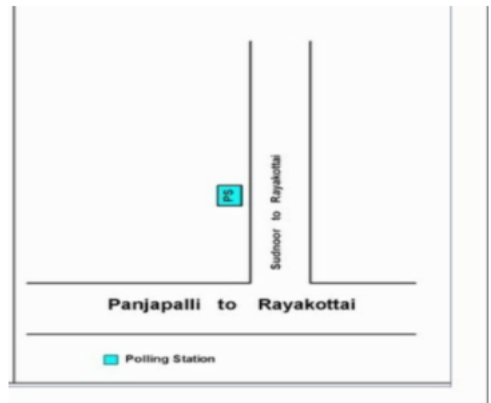

வாக்காளர் பதிவு அலுவலரின்
கையொப்பம்

Nazri Naksha

Google Map View

Polling Station Building Front View

Polling Station Front View

Cad View

Key MAP View

| | | | | | |
|--|----------------------------------|--|----------------------------------|--|----------------------------------|
| 1 பெயர் : இலட்சுமி தந்தை பெயர் : சின்னமாரியப்பன் வீட்டு எண் : 1 வயது : 61 பாலினம் : ஆண் | ZHT0161091 Photo is available | 2 பெயர் : வினிதா தந்தை பெயர் : மணிமாறன் வீட்டு எண் : 2/134 வயது : 20 பாலினம் : பெண் | ZHT2127694 Photo is available | 3 பெயர் : அன்பழகன் தந்தை பெயர் : முனிராஜ் வீட்டு எண் : 4-9 வயது : 27 பாலினம் : ஆண் | ZHT1038959 Photo is available |
| 4 பெயர் : அசோக்குமார் தந்தை பெயர் : முனிராஜ் வீட்டு எண் : 4-9 வயது : 26 பாலினம் : ஆண் | ZHT1855410 Photo is available | 5 பெயர் : சத்யா தந்தை பெயர் : பிரபு வீட்டு எண் : 4-32 வயது : 28 பாலினம் : பெண் | ZHT0896845 Photo is available | 6 பெயர் : சின்னசாமி தந்தை பெயர் : நாகராஜ் வீட்டு எண் : 4-42 வயது : 29 பாலினம் : ஆண் | ZHT0769356 Photo is available |
| 7 பெயர் : சக்திவேல் தந்தை பெயர் : ராஜா வீட்டு எண் : 4-43 வயது : 32 பாலினம் : ஆண் | ZHT0453969 Photo is available | 8 பெயர் : பச்சியப்பன் தந்தை பெயர் : மாதேசன் வீட்டு எண் : 4-44 வயது : 33 பாலினம் : ஆண் | ZHT0453977 Photo is available | 9 பெயர் : முத்துவேல் மா தந்தை பெயர் : மாதேஷ் வீட்டு எண் : 4/44 வயது : 26 பாலினம் : ஆண் | ZHT1089564 Photo is available |
| 10 பெயர் : சுதா கணவர் பெயர் : முனிராஜ் வீட்டு எண் : 4-335 வயது : 35 பாலினம் : பெண் | ZHT0388421 Photo is available | 11 பெயர் : மாதேஸ் தந்தை பெயர் : மூக்கன் வீட்டு எண் : 4-343 வயது : 49 பாலினம் : ஆண் | ZHT1192244 Photo is available | 12 பெயர் : எல்லம்மாள் கணவர் பெயர் : மாதேஸ் வீட்டு எண் : 4-343 வயது : 48 பாலினம் : பெண் | BVN1987486 Photo is available |
| 13 பெயர் : நாகராஜ் தந்தை பெயர் : பெருமாள் வீட்டு எண் : 4-403 வயது : 67 பாலினம் : ஆண் | ZHT1192269 Photo is available | 14 பெயர் : கமலா கணவர் பெயர் : நாகராஜ் வீட்டு எண் : 4-403 வயது : 61 பாலினம் : பெண் | ZHT1192277 Photo is available | 15 பெயர் : அப்பாவு தந்தை பெயர் : நாகராஜ் வீட்டு எண் : 4-403 வயது : 50 பாலினம் : ஆண் | BVN1987700 Photo is available |
| 16 பெயர் : சண்முகம் தந்தை பெயர் : நாகராஜ் வீட்டு எண் : 4-403 வயது : 49 பாலினம் : ஆண் | BVN1987841 Photo is available | 17 பெயர் : ஜோதி தந்தை பெயர் : நாகராஜ் வீட்டு எண் : 4-403 வயது : 44 பாலினம் : பெண் | BVN2547636 Photo is available | 18 பெயர் : தெய்வானை கணவர் பெயர் : சண்முகம் வீட்டு எண் : 4-403 வயது : 39 பாலினம் : பெண் | ZHT0453985 Photo is available |
| 19 பெயர் : கலாவதி கணவர் பெயர் : அப்பாவு வீட்டு எண் : 4-403 வயது : 36 பாலினம் : பெண் | ZHT0160929 Photo is available | 20 பெயர் : ராசம்மாள் கணவர் பெயர் : பெருமாள் வீட்டு எண் : 4-404 வயது : 77 பாலினம் : பெண் | ZHT1192285 Photo is available | 21 பெயர் : ராமசந்திரன் தந்தை பெயர் : பெருமாள் வீட்டு எண் : 4-404 வயது : 51 பாலினம் : ஆண் | BVN2547511 Photo is available |
| 22 பெயர் : ரத்தினம் தந்தை பெயர் : பெருமாள் வீட்டு எண் : 4-404 வயது : 50 பாலினம் : ஆண் | ZHT1192293 Photo is available | 23 பெயர் : எல்லம்மாள் கணவர் பெயர் : ரத்தினம் வீட்டு எண் : 4-404 வயது : 48 பாலினம் : பெண் | BVN1987734 Photo is available | 24 பெயர் : வடிவேல் தந்தை பெயர் : பெருமாள் வீட்டு எண் : 4-404 வயது : 47 பாலினம் : ஆண் | BVN2547719 Photo is available |
| 25 பெயர் : சிவசக்தி தந்தை பெயர் : பெருமாள் வீட்டு எண் : 4-404 வயது : 46 பாலினம் : ஆண் | BVN2547628 Photo is available | 26 பெயர் : பிரேமா கணவர் பெயர் : வடிவேல் வீட்டு எண் : 4-404 வயது : 43 பாலினம் : பெண் | ZHT0013169 Photo is available | 27 பெயர் : வெங்கட்டராமன் தந்தை பெயர் : பெருமாள் வீட்டு எண் : 4-405 வயது : 79 பாலினம் : ஆண் | ZHT1192301 Photo is available |
| 28 பெயர் : இந்திராணி கணவர் பெயர் : வெங்கட்டராமன் வீட்டு எண் : 4-405 வயது : 67 பாலினம் : பெண் | ZHT1192319 Photo is available | #2 29 பெயர் : பெரியசாமி வெங்கட்டராமன் தந்தை பெயர் : வெங்கட்டராமன் வீட்டு எண் : 405-1 வயது : 41 பாலினம் : ஆண் | BVN1987825 Photo is available | 30 பெயர் : பெருமாள் தந்தை பெயர் : வெங்கட்டராமன் வீட்டு எண் : 4-405 வயது : 32 பாலினம் : ஆண் | ZHT0453993 Photo is available |