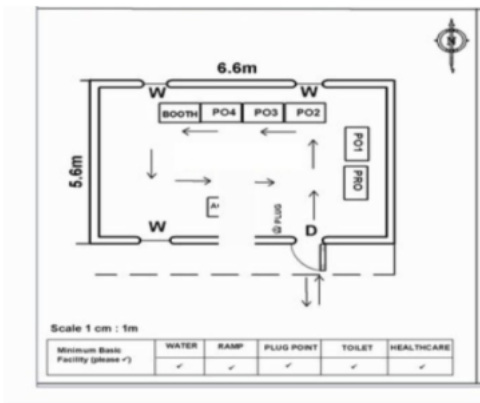

வாக்காளர் பதிவு அலுவலரின்
கையொப்பம்

Nazri Naksha

Google Map View

Polling Station Building Front View

Polling Station Front View

Cad View

Key MAP View

| | | | | | |
|--|----------------------------------|--|----------------------------------|--|----------------------------------|
| 1 பெயர் : இலட்சுமி தந்தை பெயர் : சின்னமாரியப்பன் வீட்டு எண் : 1 வயது : 61 பாலினம் : ஆண் | ZHT0161091 Photo is available | 2 பெயர் : வினிதா தந்தை பெயர் : மணிமாறன் வீட்டு எண் : 2/134 வயது : 20 பாலினம் : பெண் | ZHT2127694 Photo is available | 3 பெயர் : அன்பழகன் தந்தை பெயர் : முனிராஜ் வீட்டு எண் : 4-9 வயது : 27 பாலினம் : ஆண் | ZHT1038959 Photo is available |
| 4 பெயர் : அசோக்குமார் தந்தை பெயர் : முனிராஜ் வீட்டு எண் : 4-9 வயது : 26 பாலினம் : ஆண் | ZHT1855410 Photo is available | 5 பெயர் : சத்யா தந்தை பெயர் : பிரபு வீட்டு எண் : 4-32 வயது : 28 பாலினம் : பெண் | ZHT0896845 Photo is available | 6 பெயர் : சின்னசாமி தந்தை பெயர் : நாகராஜ் வீட்டு எண் : 4-42 வயது : 29 பாலினம் : ஆண் | ZHT0769356 Photo is available |
| 7 பெயர் : சக்திவேல் தந்தை பெயர் : ராஜா வீட்டு எண் : 4-43 வயது : 32 பாலினம் : ஆண் | ZHT0453969 Photo is available | 8 பெயர் : பச்சியப்பன் தந்தை பெயர் : மாதேசன் வீட்டு எண் : 4-44 வயது : 33 பாலினம் : ஆண் | ZHT0453977 Photo is available | 9 பெயர் : முத்துவேல் மா தந்தை பெயர் : மாதேஷ் வீட்டு எண் : 4/44 வயது : 26 பாலினம் : ஆண் | ZHT1089564 Photo is available |
| 10 பெயர் : சுதா கணவர் பெயர் : முனிராஜ் வீட்டு எண் : 4-335 வயது : 35 பாலினம் : பெண் | ZHT0388421 Photo is available | 11 பெயர் : மாதேஸ் தந்தை பெயர் : மூக்கன் வீட்டு எண் : 4-343 வயது : 49 பாலினம் : ஆண் | ZHT1192244 Photo is available | 12 பெயர் : எல்லம்மாள் கணவர் பெயர் : மாதேஸ் வீட்டு எண் : 4-343 வயது : 48 பாலினம் : பெண் | BVN1987486 Photo is available |
| 13 பெயர் : நாகராஜ் தந்தை பெயர் : பெருமாள் வீட்டு எண் : 4-403 வயது : 67 பாலினம் : ஆண் | ZHT1192269 Photo is available | 14 பெயர் : கமலா கணவர் பெயர் : நாகராஜ் வீட்டு எண் : 4-403 வயது : 61 பாலினம் : பெண் | ZHT1192277 Photo is available | 15 பெயர் : அப்பாவு தந்தை பெயர் : நாகராஜ் வீட்டு எண் : 4-403 வயது : 50 பாலினம் : ஆண் | BVN1987700 Photo is available |
| 16 பெயர் : சண்முகம் தந்தை பெயர் : நாகராஜ் வீட்டு எண் : 4-403 வயது : 49 பாலினம் : ஆண் | BVN1987841 Photo is available | 17 பெயர் : ஜோதி தந்தை பெயர் : நாகராஜ் வீட்டு எண் : 4-403 வயது : 44 பாலினம் : பெண் | BVN2547636 Photo is available | 18 பெயர் : தெய்வானை கணவர் பெயர் : சண்முகம் வீட்டு எண் : 4-403 வயது : 39 பாலினம் : பெண் | ZHT0453985 Photo is available |
| 19 பெயர் : கலாவதி கணவர் பெயர் : அப்பாவு வீட்டு எண் : 4-403 வயது : 36 பாலினம் : பெண் | ZHT0160929 Photo is available | 20 பெயர் : ராசம்மாள் கணவர் பெயர் : பெருமாள் வீட்டு எண் : 4-404 வயது : 77 பாலினம் : பெண் | ZHT1192285 Photo is available | 21 பெயர் : ராமசந்திரன் தந்தை பெயர் : பெருமாள் வீட்டு எண் : 4-404 வயது : 51 பாலினம் : ஆண் | BVN2547511 Photo is available |
| 22 பெயர் : ரத்தினம் தந்தை பெயர் : பெருமாள் வீட்டு எண் : 4-404 வயது : 50 பாலினம் : ஆண் | ZHT1192293 Photo is available | 23 பெயர் : எல்லம்மாள் கணவர் பெயர் : ரத்தினம் வீட்டு எண் : 4-404 வயது : 48 பாலினம் : பெண் | BVN1987734 Photo is available | 24 பெயர் : வடிவேல் தந்தை பெயர் : பெருமாள் வீட்டு எண் : 4-404 வயது : 47 பாலினம் : ஆண் | BVN2547719 Photo is available |
| 25 பெயர் : சிவசக்தி தந்தை பெயர் : பெருமாள் வீட்டு எண் : 4-404 வயது : 46 பாலினம் : ஆண் | BVN2547628 Photo is available | 26 பெயர் : பிரேமா கணவர் பெயர் : வடிவேல் வீட்டு எண் : 4-404 வயது : 43 பாலினம் : பெண் | ZHT0013169 Photo is available | 27 பெயர் : வெங்கட்டராமன் தந்தை பெயர் : பெருமாள் வீட்டு எண் : 4-405 வயது : 79 பாலினம் : ஆண் | ZHT1192301 Photo is available |
| 28 பெயர் : இந்திராணி கணவர் பெயர் : வெங்கட்டராமன் வீட்டு எண் : 4-405 வயது : 67 பாலினம் : பெண் | ZHT1192319 Photo is available | #2 29 பெயர் : பெரியசாமி வெங்கட்டராமன் தந்தை பெயர் : வெங்கட்டராமன் வீட்டு எண் : 405-1 வயது : 41 பாலினம் : ஆண் | BVN1987825 Photo is available | 30 பெயர் : பெருமாள் தந்தை பெயர் : வெங்கட்டராமன் வீட்டு எண் : 4-405 வயது : 32 பாலினம் : ஆண் | ZHT0453993 Photo is available |