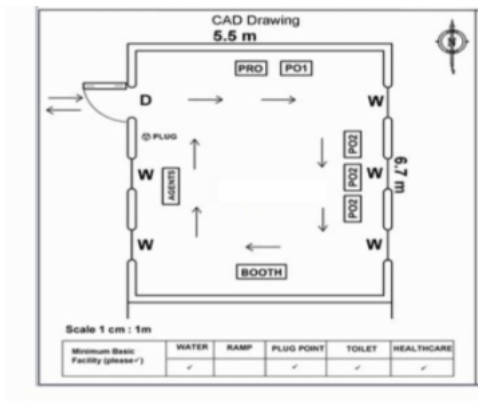

Google Map View

Polling Station Building Front View

Polling Station Front View

Cad View

Key MAP View

1 பெயர் : சரசு கணவர் பெயர் : பெருமாள் வீட்டு எண் : 1 வயது : 45 பாலினம் : பெண் Photo is available ZHT0311951	2 பெயர் : முனியப்பன் தந்தை பெயர் : அர்குணன் வீட்டு எண் : 1 வயது : 38 பாலினம் : ஆண் Photo is available ZHT0311720	3 பெயர் : அரியம்மாள் கணவர் பெயர் : முனுசாமி வீட்டு எண் : 1 வயது : 36 பாலினம் : பெண் Photo is available ZHT0666636
4 பெயர் : முத்து தந்தை பெயர் : பரமசிவம் வீட்டு எண் : 1 வயது : 31 பாலினம் : ஆண் Photo is available ZHT0454173	5 பெயர் : ராஜி தந்தை பெயர் : அர்ஜுணன் வீட்டு எண் : 1 வயது : 31 பாலினம் : ஆண் Photo is available ZHT0454181	6 பெயர் : தஞ்சம்மாள் தந்தை பெயர் : சுரேஷ் வீட்டு எண் : 2-129 வயது : 39 பாலினம் : பெண் Photo is available ZHT1723006
7 பெயர் : முனியப்பன் தந்தை பெயர் : கோவிந்தசாமி வீட்டு எண் : 3-310 வயது : 36 பாலினம் : ஆண் Photo is available ZHT1722990	8 பெயர் : சரவணன் தந்தை பெயர் : கோவிந்தசாமி வீட்டு எண் : 3-310 வயது : 34 பாலினம் : ஆண் Photo is available ZHT0311886	9 பெயர் : ஜெயபிரியா நாகப்பன் கணவர் பெயர் : சரவணன் வீட்டு எண் : 3/310 வயது : 27 பாலினம் : பெண் Photo is available ZHT2179851
10 பெயர் : பாண்டுராஜ் தந்தை பெயர் : அப்பாதுரை வீட்டு எண் : 4 வயது : 31 பாலினம் : ஆண் Photo is available ZHT0566489	11 பெயர் : பிரசாந்த் தந்தை பெயர் : அப்பாதுரை வீட்டு எண் : 4 வயது : 30 பாலினம் : ஆண் Photo is available ZHT0566471	12 பெயர் : சசிகலா கணவர் பெயர் : மூர்த்தி வீட்டு எண் : 4-21A வயது : 33 பாலினம் : பெண் Photo is available ZHT0311878
13 பெயர் : பிரசாந்த் தந்தை பெயர் : பெருமாள் வீட்டு எண் : 4-21A வயது : 32 பாலினம் : ஆண் Photo is available ZHT0566497	14 பெயர் : சின்னதம்பி தந்தை பெயர் : பாட்டப்பன் வீட்டு எண் : 4-22 வயது : 52 பாலினம் : ஆண் Photo is available BVN1994425	15 பெயர் : விஜயா கணவர் பெயர் : சின்னதம்பி வீட்டு எண் : 4-22 வயது : 49 பாலினம் : பெண் Photo is available BVN1993757
16 பெயர் : வேலு தந்தை பெயர் : கோவிந்தசாமி வீட்டு எண் : 4-32 வயது : 33 பாலினம் : ஆண் Photo is available ZHT0566505	17 பெயர் : துரை தந்தை பெயர் : சென்றாயன் வீட்டு எண் : 4/33 வயது : 46 பாலினம் : ஆண் Photo is available BVN1260231	18 பெயர் : ரமேஷ் தந்தை பெயர் : முருகன் வீட்டு எண் : 4-41 வயது : 32 பாலினம் : ஆண் Photo is available ZHT0566513
19 பெயர் : ராமகிருஷ்ணன் தந்தை பெயர் : முருகேசன் வீட்டு எண் : 4-47 வயது : 33 பாலினம் : ஆண் Photo is available ZHT0311753	20 பெயர் : தமிழ்செல்வி கணவர் பெயர் : இராமகிருஷ்ணன் வீட்டு எண் : 4-47 வயது : 29 பாலினம் : பெண் Photo is available ZHT0708727	21 பெயர் : ரவிக்குமார் தந்தை பெயர் : சுப்பிரமணி வீட்டு எண் : 4-50 வயது : 32 பாலினம் : ஆண் Photo is available ZHT0566539
22 பெயர் : வடிவேல் தந்தை பெயர் : சின்னதம்பி வீட்டு எண் : 4-77 வயது : 41 பாலினம் : ஆண் Photo is available BVN1993799	23 பெயர் : துரைசாமி தந்தை பெயர் : மாரியப்பன் வீட்டு எண் : 4-86 வயது : 47 பாலினம் : ஆண் Photo is available ZHT0311647	24 பெயர் : சாந்தி கணவர் பெயர் : துரைசாமி வீட்டு எண் : 4-86 வயது : 40 பாலினம் : பெண் Photo is available ZHT0311845
25 பெயர் : சீனிவாசன் தந்தை பெயர் : ராஜமாணிக்கம் வீட்டு எண் : 4-162A வயது : 29 பாலினம் : ஆண் Photo is available ZHT0708735	26 பெயர் : அனிதா கணவர் பெயர் : முருகன் வீட்டு எண் : 4/221 வயது : 27 பாலினம் : பெண் Photo is available ZHT2127736	27 பெயர் : காளியம்மாள் கணவர் பெயர் : சேகர் வீட்டு எண் : 4/221 வயது : 26 பாலினம் : பெண் Photo is available ZHT2049211
28 பெயர் : பாரதி தந்தை பெயர் : சென்றாயன் வீட்டு எண் : 4-223 வயது : 22 பாலினம் : பெண் Photo is available ZHT1924729	# 29 பெயர் : விக்னேஷ் தந்தை பெயர் : சென்றாயன் வீட்டு எண் : 4/223 வயது : 20 பாலினம் : ஆண் Photo is available ZHT2049005	30 பெயர் : திருச்செல்வம் எ தந்தை பெயர் : எல்லப்பன் வீட்டு எண் : 4/236 வயது : 19 பாலினம் : ஆண் Photo is available ZHT2127470