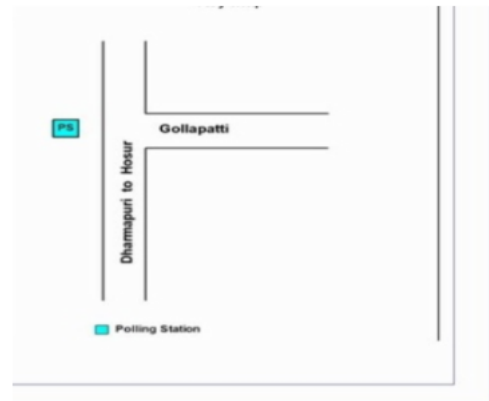

Cad View

Key MAP View