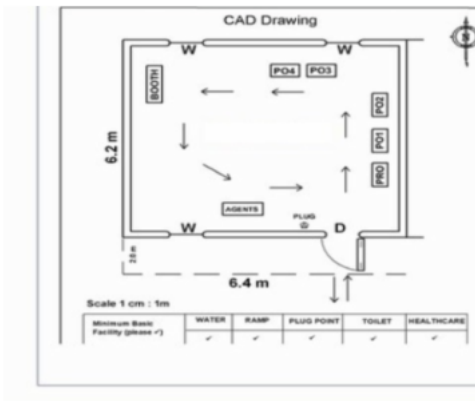

Google Map View

Polling Station Building Front View

Polling Station Front View

Cad View

Key MAP View

1 பெயர் : லட்சுமி கணவர் பெயர்: சென்றாயன் வீட்டு எண் : 1 வயது : 80 பாலினம் : பெண் Photo is available ZHT0468249	2 பெயர் : சிவன் தந்தை பெயர்: சின்னசாமி வீட்டு எண் : 1 வயது : 38 பாலினம் : ஆண் Photo is available ZHT0254193	3 பெயர் : கார்த்திகேயன் தந்தை பெயர்: தூருவாசன் வீட்டு எண் : 1 வயது : 38 பாலினம் : ஆண் Photo is available ZHT0254250
4 பெயர் : ராதா கணவர் பெயர்: கோவிந்தராஜி வீட்டு எண் : 1 வயது : 37 பாலினம் : பெண் Photo is available ZHT0468231	5 பெயர் : ஹரீஸ் தந்தை பெயர்: மூர்த்தி வீட்டு எண் : 1 வயது : 33 பாலினம் : ஆண் Photo is available ZHT0319889	6 பெயர் : முக்கேஷ் தந்தை பெயர்: வீரமணி வீட்டு எண் : 1 வயது : 30 பாலினம் : ஆண் Photo is available ZHT0720037
7 பெயர் : ம் சஞ்சய்குமார் தாயின் பெயர்: ம்.ஸ்ரீலட்சுமி வீட்டு எண் : 1 வயது : 22 பாலினம் : ஆண் Photo is available ZHT2162717	8 பெயர் : மாயக்கண்ணன் தந்தை பெயர்: அப்பாசாமி வீட்டு எண் : 1-1 வயது : 75 பாலினம் : ஆண் Photo is available ZHT1298447	9 பெயர் : லட்சுமி கணவர் பெயர்: மாயக்கண்ணன் வீட்டு எண் : 1-1 வயது : 63 பாலினம் : பெண் Photo is available BVN1109412
10 பெயர் : வஜ்ஜிரவேல் தந்தை பெயர்: மாயக்கண்ணன் வீட்டு எண் : 1-1 வயது : 44 பாலினம் : ஆண் Photo is available BVN1977370	11 பெயர் : கவிதா கணவர் பெயர்: வஜ்ஜிரவேல் வீட்டு எண் : 1-1 வயது : 43 பாலினம் : பெண் Photo is available BVN1977396	12 பெயர் : பாலமுருகன் தந்தை பெயர்: மாயக்கண்ணன் வீட்டு எண் : 1-1 வயது : 40 பாலினம் : ஆண் Photo is available BVN1977362
13 பெயர் : சத்தியம்மாள் கணவர் பெயர்: பாலமுருகன் வீட்டு எண் : 1-1 வயது : 34 பாலினம் : பெண் Photo is available ZHT0805713	14 பெயர் : மணிகண்டன் தந்தை பெயர்: மாயக்கண்ணன் வீட்டு எண் : 1-1 வயது : 32 பாலினம் : ஆண் Photo is available ZHT0397984	15 பெயர் : ரோஜா கணவர் பெயர்: செல்வம் வீட்டு எண் : 1-1 வயது : 30 பாலினம் : பெண் Photo is available ZHT0697276
16 பெயர் : சாந்தி கணவர் பெயர்: முருகன் வீட்டு எண் : 1-1a வயது : 41 பாலினம் : பெண் Photo is available ZHT0925487	17 பெயர் : ரவிராகுல் தந்தை பெயர்: முருகன் வீட்டு எண் : 1/1ஏ வயது : 22 பாலினம் : ஆண் Photo is available ZHT1944081	18 பெயர் : ரம்யா மு தந்தை பெயர்: முருகன் வீட்டு எண் : 1/1ஏ வயது : 20 பாலினம் : பெண் Photo is available ZHT2013514
19 பெயர் : முருகன் தந்தை பெயர்: கோவிந்தசாமி வீட்டு எண் : 1-1A1 வயது : 47 பாலினம் : ஆண் Photo is available BVN1977081	20 பெயர் : செல்வம் தந்தை பெயர்: கோவிந்தசாமி வீட்டு எண் : 1-1A1 வயது : 44 பாலினம் : பெண் Photo is available BVN1977321	21 பெயர் : பெரியண்ணன் தந்தை பெயர்: சின்னையகவுண்டர் வீட்டு எண் : 1-2 வயது : 72 பாலினம் : ஆண் Photo is available ZHT0671081
22 பெயர் : காவேரியப்பன் தந்தை பெயர்: கூளன் வீட்டு எண் : 1-2 வயது : 71 பாலினம் : ஆண் Photo is available ZHT1298454	23 பெயர் : முனியம்மாள் கணவர் பெயர்: காவேரியப்பன் வீட்டு எண் : 1-2 வயது : 62 பாலினம் : பெண் Photo is available ZHT1311422	24 பெயர் : சிவலிங்கம் தந்தை பெயர்: கோவிந்தசாமி வீட்டு எண் : 1-3 வயது : 43 பாலினம் : ஆண் Photo is available BVN1407915
25 பெயர் : அமுதா கணவர் பெயர்: சிவலிங்கம் வீட்டு எண் : 1-3 வயது : 33 பாலினம் : பெண் Photo is available ZHT0320036	26 பெயர் : சரவணன் தந்தை பெயர்: கிருஷ்ணன் வீட்டு எண் : 1-3A வயது : 45 பாலினம் : ஆண் Photo is available BVN2459576	27 பெயர் : சின்னசாமி தந்தை பெயர்: கூளன் வீட்டு எண் : 1-4 வயது : 65 பாலினம் : ஆண் Photo is available ZHT1311430
28 பெயர் : மாதம்மாள் கணவர் பெயர்: சின்னசாமி வீட்டு எண் : 1-4 வயது : 58 பாலினம் : பெண் Photo is available ZHT1311448	29 பெயர் : ராஜேந்திரன் தந்தை பெயர்: மாரியப்பன் வீட்டு எண் : 1-4 வயது : 47 பாலினம் : ஆண் Photo is available ZHT0581769	30 பெயர் : சங்கீதா கணவர் பெயர்: சின்னசாமி வீட்டு எண் : 1-4 வயது : 32 பாலினம் : பெண் Photo is available ZHT0468256