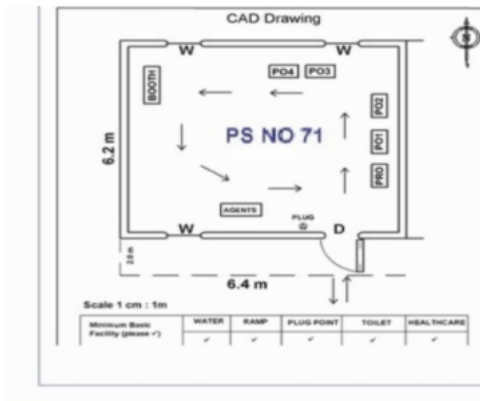

Cad View

Key MAP View