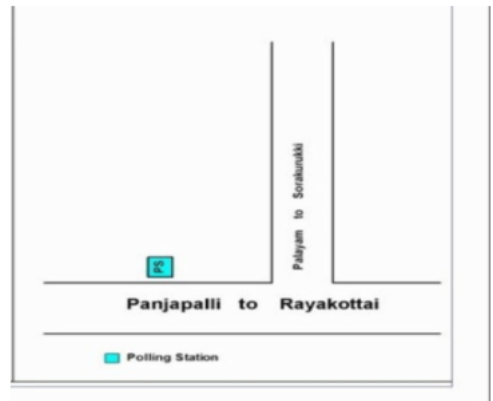

Google Map View

Polling Station Building Front View

Polling Station Front View

Cad View

Key MAP View

1 பெயர் : விமலா கணவர் பெயர் : கிருஷ்ணமூர்த்தி வீட்டு எண் : 1 வயது : 60 பாலினம் : பெண் Photo is available ZHT0663666	2 பெயர் : கிருஷ்ணம்மாள் கணவர் பெயர் : நாகராஜ் வீட்டு எண் : 1 வயது : 56 பாலினம் : பெண் Photo is available ZHT0663674	3 பெயர் : குபேந்திரன் தந்தை பெயர் : நாகராஜ் வீட்டு எண் : 1 வயது : 37 பாலினம் : ஆண் Photo is available ZHT0101220
4 பெயர் : கோபிநாதன் தந்தை பெயர் : நாகராஜ் வீட்டு எண் : 1 வயது : 32 பாலினம் : ஆண் Photo is available ZHT0663633	5 பெயர் : சக்திவேல் தந்தை பெயர் : மாதேசன் வீட்டு எண் : 1 வயது : 30 பாலினம் : ஆண் Photo is available ZHT0663690	6 பெயர் : சக்திவேல் கணவர் பெயர் : முருகன் வீட்டு எண் : 1-34 வயது : 38 பாலினம் : பெண் Photo is available ZHT0700393
7 பெயர் : வினோத்குமார் தந்தை பெயர் : ஏழகுண்டன் வீட்டு எண் : 2-2 வயது : 34 பாலினம் : ஆண் Photo is available ZHT0149757	S 8 பெயர் : வசந்தா கணவர் பெயர் : மகாதேவன் வீட்டு எண் : 2-23 வயது : 47 பாலினம் : பெண் DELETED Photo is available BVN1902279	9 பெயர் : எல்லம்மாள் கணவர் பெயர் : ராஜப்பன் வீட்டு எண் : 2-32 வயது : 54 பாலினம் : பெண் Photo is available ZHT0237925
10 பெயர் : பிரகாஷம் தந்தை பெயர் : ராஜப்பன் வீட்டு எண் : 2-32 வயது : 37 பாலினம் : ஆண் Photo is available ZHT0237917	S 11 பெயர் : மல்லியம்மாள் கணவர் பெயர் : முனிசித்தன் வீட்டு எண் : 2-72 வயது : 72 பாலினம் : பெண் DELETED Photo is available ZHT1670330	12 பெயர் : முனியம்மாள் கணவர் பெயர் : குருவப்பன் வீட்டு எண் : 2-83 வயது : 91 பாலினம் : பெண் Photo is available BVN1900596
S2 13 பெயர் : ரத்னா கணவர் பெயர் : கோவிந்தசாமி வீட்டு எண் : 2-84 வயது : 80 பாலினம் : பெண் DELETED 2 Photo is available ZHT1670348	14 பெயர் : சிங்காரவேலன் தந்தை பெயர் : கோவிந்தராஜ் வீட்டு எண் : 2/84 வயது : 22 பாலினம் : ஆண் Photo is available ZHT1937721	15 பெயர் : பொன்முடி தந்தை பெயர் : சின்னப்பன் வீட்டு எண் : 2-87 வயது : 49 பாலினம் : ஆண் Photo is available ZHT1670355
16 பெயர் : அன்புசெல்வி கணவர் பெயர் : பொன்முடி வீட்டு எண் : 2-87 வயது : 45 பாலினம் : பெண் Photo is available BVN1306844	17 பெயர் : கிரேஸி தந்தை பெயர் : பொன்முடி வீட்டு எண் : 2-87 வயது : 28 பாலினம் : பெண் Photo is available ZHT0783043	18 பெயர் : ஜெபக்குமார் பொ தந்தை பெயர் : பொன்முடி வீட்டு எண் : 2-87 வயது : 27 பாலினம் : ஆண் Photo is available ZHT0915173
19 பெயர் : நாமதேவன் தந்தை பெயர் : சின்னப்பன் வீட்டு எண் : 2-88 வயது : 51 பாலினம் : ஆண் Photo is available BVN1307198	20 பெயர் : மாதம்மாள் கணவர் பெயர் : நாமதேவன் வீட்டு எண் : 2-88 வயது : 49 பாலினம் : பெண் Photo is available BVN1900448	21 பெயர் : சக்திவேல் தந்தை பெயர் : நாமதேவன் வீட்டு எண் : 2-88 வயது : 27 பாலினம் : ஆண் Photo is available ZHT0915223
22 பெயர் : வடிவேல் தந்தை பெயர் : நாமதேவன் வீட்டு எண் : 2/88 வயது : 25 பாலினம் : ஆண் Photo is available ZHT1033679	23 பெயர் : கணேசன் தந்தை பெயர் : சின்னப்பன் வீட்டு எண் : 2-89 வயது : 55 பாலினம் : ஆண் Photo is available BVN1904184	24 பெயர் : சரசு கணவர் பெயர் : கணேசன் வீட்டு எண் : 2-89 வயது : 50 பாலினம் : பெண் Photo is available ZHT1670363
25 பெயர் : நந்தகுமார் தந்தை பெயர் : கணேசன் வீட்டு எண் : 2-89 வயது : 30 பாலினம் : ஆண் Photo is available ZHT0555342	26 பெயர் : சொக்கலிங்கம் தந்தை பெயர் : சின்னப்பன் வீட்டு எண் : 2-90 வயது : 59 பாலினம் : ஆண் Photo is available BVN1900844	27 பெயர் : வெங்கடம்மாள் கணவர் பெயர் : சொக்கலிங்கம் வீட்டு எண் : 2-90 வயது : 56 பாலினம் : பெண் Photo is available BVN1191501
28 பெயர் : மாதேசன் தந்தை பெயர் : சொக்கலிங்கம் வீட்டு எண் : 2-90 வயது : 30 பாலினம் : ஆண் Photo is available ZHT0700401	29 பெயர் : சிவகாமி இர கணவர் பெயர் : மாதேசன் வீட்டு எண் : 2/90 வயது : 24 பாலினம் : பெண் Photo is available ZHT2092252	30 பெயர் : எல்லப்பன் தந்தை பெயர் : பொன்னன் வீட்டு எண் : 2-91 வயது : 50 பாலினம் : ஆண் Photo is available BVN1305630