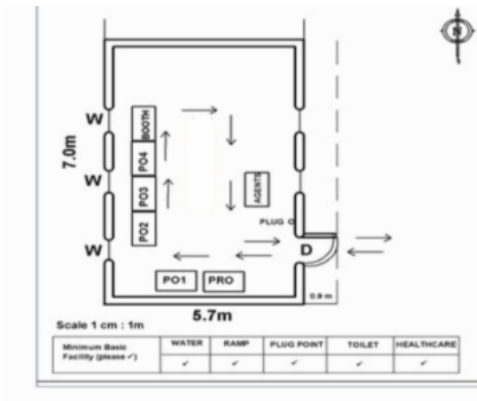

Google Map View

Polling Station Building Front View

Polling Station Front View

Cad View

Key MAP View

1 பெயர் : விமலா கணவர் பெயர் : கிருஷ்ணமூர்த்தி வீட்டு எண் : 1 வயது : 60 பாலினம் : பெண் Photo is available ZHT0663666	2 பெயர் : கிருஷ்ணம்மாள் கணவர் பெயர் : நாகராஜ் வீட்டு எண் : 1 வயது : 56 பாலினம் : பெண் Photo is available ZHT0663674	3 பெயர் : குபேந்திரன் தந்தை பெயர் : நாகராஜ் வீட்டு எண் : 1 வயது : 37 பாலினம் : ஆண் Photo is available ZHT0101220
4 பெயர் : கோபிநாதன் தந்தை பெயர் : நாகராஜ் வீட்டு எண் : 1 வயது : 32 பாலினம் : ஆண் Photo is available ZHT0663633	5 பெயர் : சக்திவேல் தந்தை பெயர் : மாதேசன் வீட்டு எண் : 1 வயது : 30 பாலினம் : ஆண் Photo is available ZHT0663690	6 பெயர் : சக்திவேல் கணவர் பெயர் : முருகன் வீட்டு எண் : 1-34 வயது : 38 பாலினம் : பெண் Photo is available ZHT0700393
7 பெயர் : வினோத்குமார் தந்தை பெயர் : ஏழகுண்டன் வீட்டு எண் : 2-2 வயது : 34 பாலினம் : ஆண் Photo is available ZHT0149757	S 8 பெயர் : வசந்தா கணவர் பெயர் : மகாதேவன் வீட்டு எண் : 2-23 வயது : 47 பாலினம் : பெண் DELETED Photo is available BVN1902279	9 பெயர் : எல்லம்மாள் கணவர் பெயர் : ராஜப்பன் வீட்டு எண் : 2-32 வயது : 54 பாலினம் : பெண் Photo is available ZHT0237925
10 பெயர் : பிரகாஷம் தந்தை பெயர் : ராஜப்பன் வீட்டு எண் : 2-32 வயது : 37 பாலினம் : ஆண் Photo is available ZHT0237917	S 11 பெயர் : மல்லியம்மாள் கணவர் பெயர் : முனிசித்தன் வீட்டு எண் : 2-72 வயது : 72 பாலினம் : பெண் DELETED Photo is available ZHT1670330	12 பெயர் : முனியம்மாள் கணவர் பெயர் : குருவப்பன் வீட்டு எண் : 2-83 வயது : 91 பாலினம் : பெண் Photo is available BVN1900596
S2 13 பெயர் : ரத்னா கணவர் பெயர் : கோவிந்தசாமி வீட்டு எண் : 2-84 வயது : 80 பாலினம் : பெண் DELETED 2 Photo is available ZHT1670348	14 பெயர் : சிங்காரவேலன் தந்தை பெயர் : கோவிந்தராஜ் வீட்டு எண் : 2/84 வயது : 22 பாலினம் : ஆண் Photo is available ZHT1937721	15 பெயர் : பொன்முடி தந்தை பெயர் : சின்னப்பன் வீட்டு எண் : 2-87 வயது : 49 பாலினம் : ஆண் Photo is available ZHT1670355
16 பெயர் : அன்புசெல்வி கணவர் பெயர் : பொன்முடி வீட்டு எண் : 2-87 வயது : 45 பாலினம் : பெண் Photo is available BVN1306844	17 பெயர் : கிரேஸி தந்தை பெயர் : பொன்முடி வீட்டு எண் : 2-87 வயது : 28 பாலினம் : பெண் Photo is available ZHT0783043	18 பெயர் : ஜெபக்குமார் பொ தந்தை பெயர் : பொன்முடி வீட்டு எண் : 2-87 வயது : 27 பாலினம் : ஆண் Photo is available ZHT0915173
19 பெயர் : நாமதேவன் தந்தை பெயர் : சின்னப்பன் வீட்டு எண் : 2-88 வயது : 51 பாலினம் : ஆண் Photo is available BVN1307198	20 பெயர் : மாதம்மாள் கணவர் பெயர் : நாமதேவன் வீட்டு எண் : 2-88 வயது : 49 பாலினம் : பெண் Photo is available BVN1900448	21 பெயர் : சக்திவேல் தந்தை பெயர் : நாமதேவன் வீட்டு எண் : 2-88 வயது : 27 பாலினம் : ஆண் Photo is available ZHT0915223
22 பெயர் : வடிவேல் தந்தை பெயர் : நாமதேவன் வீட்டு எண் : 2/88 வயது : 25 பாலினம் : ஆண் Photo is available ZHT1033679	23 பெயர் : கணேசன் தந்தை பெயர் : சின்னப்பன் வீட்டு எண் : 2-89 வயது : 55 பாலினம் : ஆண் Photo is available BVN1904184	24 பெயர் : சரசு கணவர் பெயர் : கணேசன் வீட்டு எண் : 2-89 வயது : 50 பாலினம் : பெண் Photo is available ZHT1670363
25 பெயர் : நந்தகுமார் தந்தை பெயர் : கணேசன் வீட்டு எண் : 2-89 வயது : 30 பாலினம் : ஆண் Photo is available ZHT0555342	26 பெயர் : சொக்கலிங்கம் தந்தை பெயர் : சின்னப்பன் வீட்டு எண் : 2-90 வயது : 59 பாலினம் : ஆண் Photo is available BVN1900844	27 பெயர் : வெங்கடம்மாள் கணவர் பெயர் : சொக்கலிங்கம் வீட்டு எண் : 2-90 வயது : 56 பாலினம் : பெண் Photo is available BVN1191501
28 பெயர் : மாதேசன் தந்தை பெயர் : சொக்கலிங்கம் வீட்டு எண் : 2-90 வயது : 30 பாலினம் : ஆண் Photo is available ZHT0700401	29 பெயர் : சிவகாமி இர கணவர் பெயர் : மாதேசன் வீட்டு எண் : 2/90 வயது : 24 பாலினம் : பெண் Photo is available ZHT2092252	30 பெயர் : எல்லப்பன் தந்தை பெயர் : பொன்னன் வீட்டு எண் : 2-91 வயது : 50 பாலினம் : ஆண் Photo is available BVN1305630