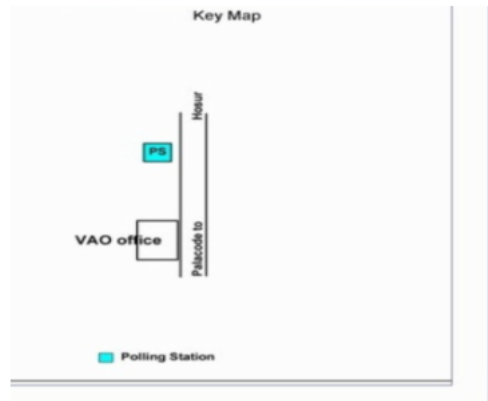

Google Map View

Polling Station Building Front View

Polling Station Front View

Cad View

Key MAP View

சட்டமன்றத் தொகுதியின் எண் மற்றும் பெயர் : 57-பாலக்கோடு பிரிவு எண் மற்றும் பெயர் 1-பிக்கனஹள்ளி (வ.கி), ஜக்கசமுத்திரம் (ஊ), போடரஹள்ளி வார்டு 4