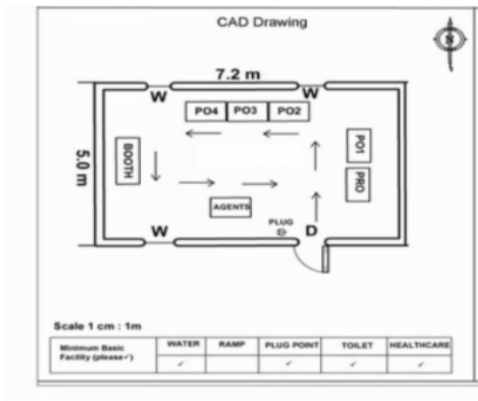

Google Map View

Polling Station Building Front View

Polling Station Front View

Cad View

Key MAP View

சட்டமன்றத் தொகுதியின் எண் மற்றும் பெயர் : 57-பாலக்கோடு பிரிவு எண் மற்றும் பெயர் 1-பிக்கனஹள்ளி (வ.கி), ஜக்கசமுத்திரம் (ஊ), போடரஹள்ளி வார்டு 4