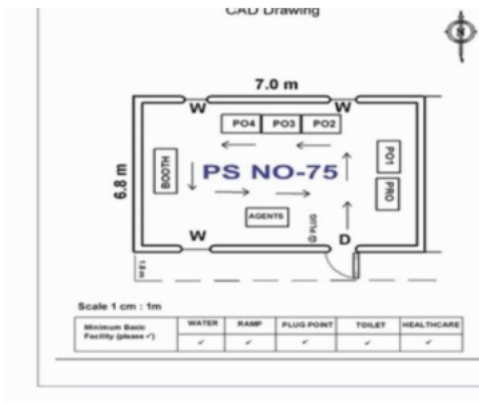

Google Map View

Polling Station Building Front View

Polling Station Front View

Cad View

Key MAP View

1 பெயர் : ஜெயலட்சுமி கணவர் பெயர் : தசரதன் வீட்டு எண் : 1-3 வயது : 34 பாலினம் : பெண்	ZHT0870576 Photo is available	2 பெயர் : தசரதன் தந்தை பெயர் : பேச்சுக்காரவேடி வீட்டு எண் : 1-3 வயது : 31 பாலினம் : ஆண்	ZHT0671479 Photo is available	3 பெயர் : தீபா கணவர் பெயர் : மூர்த்தி வீட்டு எண் : 1/35 வயது : 31 பாலினம் : பெண்	ZHT0997411 Photo is available
4 பெயர் : முருகன் தந்தை பெயர் : சின்னசாமி வீட்டு எண் : 1-126A வயது : 48 பாலினம் : ஆண்	ZHT0870600 Photo is available	5 பெயர் : மகேஷ் தாயின் பெயர் : மல்லிகா வீட்டு எண் : 1-126A வயது : 37 பாலினம் : பெண்	ZHT0870592 Photo is available	6 பெயர் : கோவிந்தம்மாள் கணவர் பெயர் : சக்திவேல் வீட்டு எண் : 1-185 வயது : 51 பாலினம் : பெண்	ZHT1729342 Photo is available
7 பெயர் : சின்னவர் கணவர் பெயர் : மாது வீட்டு எண் : 2 வயது : 20 பாலினம் : பெண்	ZHT2044410 Photo is available	8 பெயர் : துளசி கணவர் பெயர் : முர்த்தி வீட்டு எண் : 2-17A வயது : 40 பாலினம் : பெண்	KCY3778859 Photo is available	9 பெயர் : திருப்பதி தந்தை பெயர் : தருமன் வீட்டு எண் : 2-18 வயது : 22 பாலினம் : ஆண்	ZHT1938158 Photo is available
10 பெயர் : ஜஸ்வரயா கணவர் பெயர் : ராமர் வீட்டு எண் : 2/36 வயது : 27 பாலினம் : பெண்	ZHT1950674 Photo is available	11 பெயர் : கோமதி தந்தை பெயர் : குபேந்திரன் வீட்டு எண் : 2/38ஏ வயது : 20 பாலினம் : பெண்	ZHT2043438 Photo is available	12 பெயர் : கார்த்திக் தந்தை பெயர் : பெருமாள் வீட்டு எண் : 2-39 வயது : 30 பாலினம் : ஆண்	ZHT0721266 Photo is available
13 பெயர் : ரேகா தந்தை பெயர் : ராஜகோபால் வீட்டு எண் : 2/55 வயது : 20 பாலினம் : பெண்	ZHT2044428 Photo is available	14 பெயர் : சபரி தந்தை பெயர் : சின்னசாமி வீட்டு எண் : 2-77 வயது : 27 பாலினம் : ஆண்	ZHT1822063 Photo is available	15 பெயர் : சின்னசாமி தந்தை பெயர் : முதலி வீட்டு எண் : 2-78 வயது : 76 பாலினம் : ஆண்	ZHT1263391 Photo is available
16 பெயர் : ராஜம்மாள் கணவர் பெயர் : பொரியசாமி வீட்டு எண் : 2-78 வயது : 61 பாலினம் : பெண்	KCY1255561 Photo is available	17 பெயர் : பெரியசாமி தந்தை பெயர் : கோவிந்தசாமி வீட்டு எண் : 2-78 வயது : 57 பாலினம் : ஆண்	ZHT1263417 Photo is available	18 பெயர் : மல்லிகா கணவர் பெயர் : சின்னசாமி வீட்டு எண் : 2-78 வயது : 57 பாலினம் : பெண்	ZHT1263409 Photo is available
19 பெயர் : கோவிந்தம்மாள் கணவர் பெயர் : பெரியசாமி வீட்டு எண் : 2-78 வயது : 56 பாலினம் : பெண்	ZHT1263425 Photo is available	20 பெயர் : சுரேஷ் தந்தை பெயர் : பெரியசாமி வீட்டு எண் : 2-79 வயது : 50 பாலினம் : ஆண்	ZHT0870626 Photo is available	21 பெயர் : லட்சுமி கணவர் பெயர் : சுரேஷ் வீட்டு எண் : 2-79 வயது : 35 பாலினம் : பெண்	ZHT0870584 Photo is available
22 பெயர் : தங்கம்மாள் கணவர் பெயர் : பூவன் வீட்டு எண் : 2-80 வயது : 71 பாலினம் : பெண்	KCY2259646 Photo is available	23 பெயர் : ராஜா தந்தை பெயர் : சின்னபிள்ளை வீட்டு எண் : 2-80 வயது : 60 பாலினம் : ஆண்	ZHT0926154 Photo is available	24 பெயர் : ஜெய்சங்கர் தந்தை பெயர் : பூவன் வீட்டு எண் : 2-80 வயது : 50 பாலினம் : ஆண்	KCY1255504 Photo is available
25 பெயர் : சாந்தி கணவர் பெயர் : ஜெயசங்கர் வீட்டு எண் : 2-80 வயது : 44 பாலினம் : பெண்	KCY2259638 Photo is available	26 பெயர் : கிருஷ்ணன் தந்தை பெயர் : பெருமாள் வீட்டு எண் : 2-81 வயது : 52 பாலினம் : ஆண்	KCY1255553 Photo is available	27 பெயர் : மாது கணவர் பெயர் : கிருஷ்ணன் வீட்டு எண் : 2-81 வயது : 46 பாலினம் : பெண்	KCY2259745 Photo is available
28 பெயர் : துரை தந்தை பெயர் : கிருஷ்ணன் வீட்டு எண் : 2/81 வயது : 26 பாலினம் : ஆண்	ZHT1047117 Photo is available	29 பெயர் : சின்னண்ணன் தந்தை பெயர் : நஞ்சன் வீட்டு எண் : 2-82 வயது : 64 பாலினம் : ஆண்	ZHT1263433 Photo is available	30 பெயர் : சந்திரா கணவர் பெயர் : சின்னண்ணன் வீட்டு எண் : 2-82 வயது : 56 பாலினம் : பெண்	ZHT1263441 Photo is available