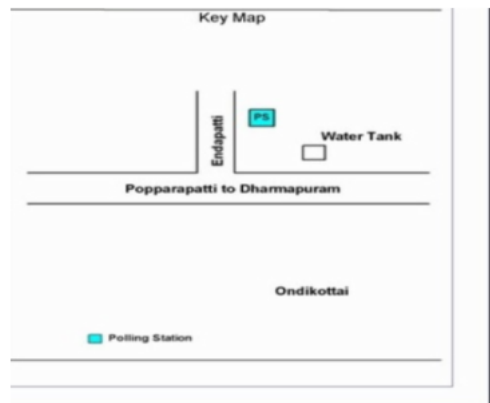

Cad View

Key MAP View