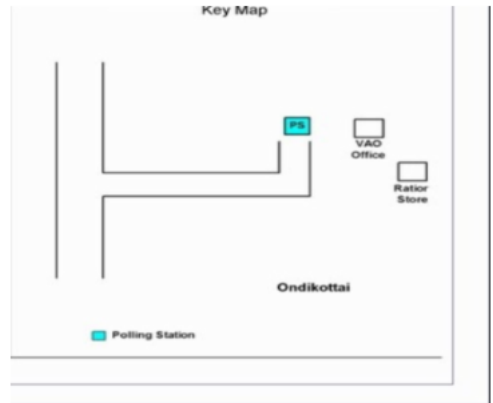

Google Map View

Polling Station Building Front View

Polling Station Front View

Cad View

Key MAP View

1 பெயர் : வள்ளி கணவர் பெயர் : சின்னமாறன் வீட்டு எண் : 1 வயது : 56 பாலினம் : பெண் Photo is available	ZHT0720912	2 பெயர் : பத்மபுரி கணவர் பெயர் : வெங்கடேசன் வீட்டு எண் : 1 வயது : 35 பாலினம் : பெண் Photo is available	ZHT0470013	3 பெயர் : அம்சவேணி தந்தை பெயர் : இளங்கோ வீட்டு எண் : 1 வயது : 33 பாலினம் : பெண் Photo is available	ZHT0399774
4 பெயர் : தீபா கணவர் பெயர் : ராதாகிருஷ்ணன் வீட்டு எண் : 1 வயது : 33 பாலினம் : பெண் Photo is available	ZHT0583518	5 பெயர் : கார்த்திகேயன் தந்தை பெயர் : குமார் வீட்டு எண் : 1 வயது : 30 பாலினம் : ஆண் Photo is available	ZHT0720904	6 பெயர் : அபிதா தந்தை பெயர் : சிகாமணி வீட்டு எண் : 1 வயது : 26 பாலினம் : பெண் Photo is available	ZHT1874510
7 பெயர் : நித்தியபிரியா கணவர் பெயர் : சம்பத் வீட்டு எண் : 1-2 வயது : 41 பாலினம் : பெண் Photo is available	ZHT0583526	8 பெயர் : கார்த்திக் தந்தை பெயர் : சாமிநாதன் வீட்டு எண் : 1-2 வயது : 36 பாலினம் : ஆண் Photo is available	KCY4061727	9 பெயர் : சாமிநாதன் தந்தை பெயர் : சாமே கவுண்டர் வீட்டு எண் : 1-3 வயது : 71 பாலினம் : ஆண் Photo is available	ZHT1248442
10 பெயர் : சாவித்திரி கணவர் பெயர் : சாமிநாதன் வீட்டு எண் : 1-3 வயது : 67 பாலினம் : பெண் Photo is available	ZHT1248459	11 பெயர் : செல்வி கணவர் பெயர் : துரைராஜ் வீட்டு எண் : 1-3 வயது : 61 பாலினம் : பெண் Photo is available	ZHT1248467	12 பெயர் : சம்பத் தந்தை பெயர் : சாமிநாதன் வீட்டு எண் : 1-3 வயது : 45 பாலினம் : ஆண் Photo is available	KCY1254648
13 பெயர் : சரண்யா தந்தை பெயர் : கிருஷ்ணமூர்த்தி வீட்டு எண் : 1-3A வயது : 37 பாலினம் : பெண் Photo is available	ZHT0029165	14 பெயர் : சாந்தகுமார் தந்தை பெயர் : கிருஷ்ணமூர்த்தி வீட்டு எண் : 1-3A வயது : 32 பாலினம் : ஆண் Photo is available	ZHT0720938	15 பெயர் : சௌந்தர்யா சிவம் கணவர் பெயர் : சாந்தகுமார் வீட்டு எண் : 1/3A வயது : 27 பாலினம் : பெண் Photo is available	ZHT1986926
#2 16 பெயர் : ராஜம்மாள் கணவர் பெயர் : நஞ்சுண்டே வீட்டு எண் : 1-4 வயது : 81 பாலினம் : பெண் Photo is available	KCY1254705	17 பெயர் : வள்ளி கணவர் பெயர் : கோபால் வீட்டு எண் : 1-4 வயது : 60 பாலினம் : பெண் Photo is available	ZHT1046721	18 பெயர் : சின்னபையன் தந்தை பெயர் : துரைசாமி வீட்டு எண் : 1-5 வயது : 76 பாலினம் : ஆண் Photo is available	ZHT0171793
19 பெயர் : சதீஸ்குமார் தந்தை பெயர் : தேவராஜன் வீட்டு எண் : 1-5 வயது : 59 பாலினம் : ஆண் Photo is available	KCY1254978	20 பெயர் : அமுதா கணவர் பெயர் : சதீஸ் வீட்டு எண் : 1-5 வயது : 53 பாலினம் : பெண் Photo is available	ZHT1248475	21 பெயர் : அரவிந்தன் தந்தை பெயர் : சதீஸ் குமார் வீட்டு எண் : 1-5 வயது : 34 பாலினம் : ஆண் Photo is available	ZHT0171520
22 பெயர் : ஆர்த்தி தந்தை பெயர் : சதீஸ்குமார் வீட்டு எண் : 1-5 வயது : 32 பாலினம் : பெண் Photo is available	ZHT0399840	23 பெயர் : தனுஷியா கணவர் பெயர் : அரவிந்தன் வீட்டு எண் : 1/5 வயது : 24 பாலினம் : பெண் Photo is available	ZHT2129773	#2 24 பெயர் : வெங்கட்டம்மாள் கணவர் பெயர் : முனுசாமி வீட்டு எண் : 1-6 வயது : 80 பாலினம் : பெண் Photo is available	ZHT1248483
25 பெயர் : சரவணன் தந்தை பெயர் : சாம்ராஜ் வீட்டு எண் : 1-7 வயது : 46 பாலினம் : ஆண் Photo is available	KCY1254721	26 பெயர் : கோமதி கணவர் பெயர் : சரவணன் வீட்டு எண் : 1-7 வயது : 41 பாலினம் : பெண் Photo is available	ZHT0254755	27 பெயர் : ருத்ரமூர்த்தி தந்தை பெயர் : சரவணன் வீட்டு எண் : 1/7 வயது : 21 பாலினம் : ஆண் Photo is available	ZHT1979368
28 பெயர் : லதா கணவர் பெயர் : சங்கரன் வீட்டு எண் : 1-9 வயது : 53 பாலினம் : பெண் Photo is available	ZHT1251677	29 பெயர் : சத்யபிரியா தந்தை பெயர் : சங்கரன் வீட்டு எண் : 1-9 வயது : 29 பாலினம் : பெண் Photo is available	ZHT0720946	30 பெயர் : சந்திராமணி கணவர் பெயர் : தேவராஜன் வீட்டு எண் : 1-10 வயது : 74 பாலினம் : பெண் Photo is available	ZHT1251685