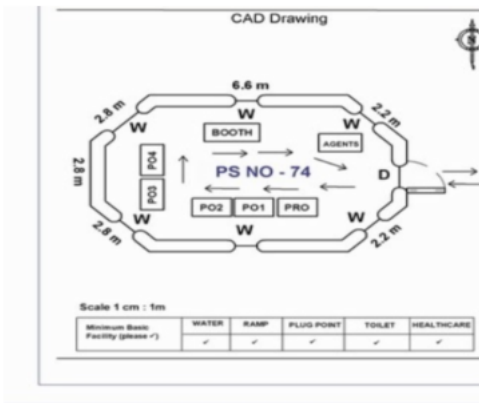

Google Map View

Polling Station Building Front View

Polling Station Front View

Cad View

Key MAP View

1 பெயர் : வள்ளி கணவர் பெயர் : சின்னமாறன் வீட்டு எண் : 1 வயது : 56 பாலினம் : பெண் Photo is available	ZHT0720912	2 பெயர் : பத்மபுரி கணவர் பெயர் : வெங்கடேசன் வீட்டு எண் : 1 வயது : 35 பாலினம் : பெண் Photo is available	ZHT0470013	3 பெயர் : அம்சவேணி தந்தை பெயர் : இளங்கோ வீட்டு எண் : 1 வயது : 33 பாலினம் : பெண் Photo is available	ZHT0399774
4 பெயர் : தீபா கணவர் பெயர் : ராதாகிருஷ்ணன் வீட்டு எண் : 1 வயது : 33 பாலினம் : பெண் Photo is available	ZHT0583518	5 பெயர் : கார்த்திகேயன் தந்தை பெயர் : குமார் வீட்டு எண் : 1 வயது : 30 பாலினம் : ஆண் Photo is available	ZHT0720904	6 பெயர் : அபிதா தந்தை பெயர் : சிகாமணி வீட்டு எண் : 1 வயது : 26 பாலினம் : பெண் Photo is available	ZHT1874510
7 பெயர் : நித்தியபிரியா கணவர் பெயர் : சம்பத் வீட்டு எண் : 1-2 வயது : 41 பாலினம் : பெண் Photo is available	ZHT0583526	8 பெயர் : கார்த்திக் தந்தை பெயர் : சாமிநாதன் வீட்டு எண் : 1-2 வயது : 36 பாலினம் : ஆண் Photo is available	KCY4061727	9 பெயர் : சாமிநாதன் தந்தை பெயர் : சாமே கவுண்டர் வீட்டு எண் : 1-3 வயது : 71 பாலினம் : ஆண் Photo is available	ZHT1248442
10 பெயர் : சாவித்திரி கணவர் பெயர் : சாமிநாதன் வீட்டு எண் : 1-3 வயது : 67 பாலினம் : பெண் Photo is available	ZHT1248459	11 பெயர் : செல்வி கணவர் பெயர் : துரைராஜ் வீட்டு எண் : 1-3 வயது : 61 பாலினம் : பெண் Photo is available	ZHT1248467	12 பெயர் : சம்பத் தந்தை பெயர் : சாமிநாதன் வீட்டு எண் : 1-3 வயது : 45 பாலினம் : ஆண் Photo is available	KCY1254648
13 பெயர் : சரண்யா தந்தை பெயர் : கிருஷ்ணமூர்த்தி வீட்டு எண் : 1-3A வயது : 37 பாலினம் : பெண் Photo is available	ZHT0029165	14 பெயர் : சாந்தகுமார் தந்தை பெயர் : கிருஷ்ணமூர்த்தி வீட்டு எண் : 1-3A வயது : 32 பாலினம் : ஆண் Photo is available	ZHT0720938	15 பெயர் : சௌந்தர்யா சிவம் கணவர் பெயர் : சாந்தகுமார் வீட்டு எண் : 1/3A வயது : 27 பாலினம் : பெண் Photo is available	ZHT1986926
#2 16 பெயர் : ராஜம்மாள் கணவர் பெயர் : நஞ்சுண்டே வீட்டு எண் : 1-4 வயது : 81 பாலினம் : பெண் Photo is available	KCY1254705	17 பெயர் : வள்ளி கணவர் பெயர் : கோபால் வீட்டு எண் : 1-4 வயது : 60 பாலினம் : பெண் Photo is available	ZHT1046721	18 பெயர் : சின்னபையன் தந்தை பெயர் : துரைசாமி வீட்டு எண் : 1-5 வயது : 76 பாலினம் : ஆண் Photo is available	ZHT0171793
19 பெயர் : சதீஸ்குமார் தந்தை பெயர் : தேவராஜன் வீட்டு எண் : 1-5 வயது : 59 பாலினம் : ஆண் Photo is available	KCY1254978	20 பெயர் : அமுதா கணவர் பெயர் : சதீஸ் வீட்டு எண் : 1-5 வயது : 53 பாலினம் : பெண் Photo is available	ZHT1248475	21 பெயர் : அரவிந்தன் தந்தை பெயர் : சதீஸ் குமார் வீட்டு எண் : 1-5 வயது : 34 பாலினம் : ஆண் Photo is available	ZHT0171520
22 பெயர் : ஆர்த்தி தந்தை பெயர் : சதீஸ்குமார் வீட்டு எண் : 1-5 வயது : 32 பாலினம் : பெண் Photo is available	ZHT0399840	23 பெயர் : தனுஷியா கணவர் பெயர் : அரவிந்தன் வீட்டு எண் : 1/5 வயது : 24 பாலினம் : பெண் Photo is available	ZHT2129773	#2 24 பெயர் : வெங்கட்டம்மாள் கணவர் பெயர் : முனுசாமி வீட்டு எண் : 1-6 வயது : 80 பாலினம் : பெண் Photo is available	ZHT1248483
25 பெயர் : சரவணன் தந்தை பெயர் : சாம்ராஜ் வீட்டு எண் : 1-7 வயது : 46 பாலினம் : ஆண் Photo is available	KCY1254721	26 பெயர் : கோமதி கணவர் பெயர் : சரவணன் வீட்டு எண் : 1-7 வயது : 41 பாலினம் : பெண் Photo is available	ZHT0254755	27 பெயர் : ருத்ரமூர்த்தி தந்தை பெயர் : சரவணன் வீட்டு எண் : 1/7 வயது : 21 பாலினம் : ஆண் Photo is available	ZHT1979368
28 பெயர் : லதா கணவர் பெயர் : சங்கரன் வீட்டு எண் : 1-9 வயது : 53 பாலினம் : பெண் Photo is available	ZHT1251677	29 பெயர் : சத்யபிரியா தந்தை பெயர் : சங்கரன் வீட்டு எண் : 1-9 வயது : 29 பாலினம் : பெண் Photo is available	ZHT0720946	30 பெயர் : சந்திராமணி கணவர் பெயர் : தேவராஜன் வீட்டு எண் : 1-10 வயது : 74 பாலினம் : பெண் Photo is available	ZHT1251685