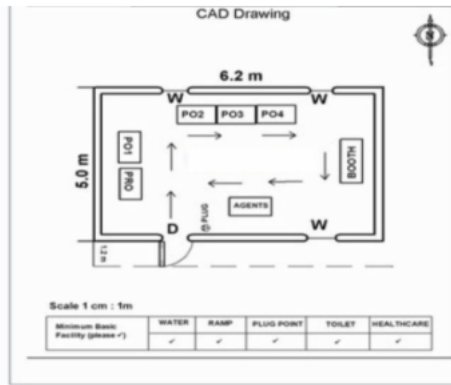

Google Map View

Polling Station Building Front View

Polling Station Front View

Cad View

Key MAP View

1 பெயர் : சரோஜா கணவர் பெயர் : அருணாச்சலம் வீட்டு எண் : 1 வயது : 70 பாலினம் : பெண் Photo is available ZHT0366526	2 பெயர் : வைத்தியலிங்கம் தந்தை பெயர் : முத்துசாமி வீட்டு எண் : 1 வயது : 60 பாலினம் : ஆண் Photo is available ZHT0173427	3 பெயர் : பொண்மணி கணவர் பெயர் : பாண்டியன் வீட்டு எண் : 1 வயது : 52 பாலினம் : பெண் Photo is available ZHT0255182
4 பெயர் : மகேஸ்வரி கணவர் பெயர் : வைத்தியலிங்கம் வீட்டு எண் : 1 வயது : 52 பாலினம் : பெண் Photo is available ZHT0173435	5 பெயர் : பழனியம்மாள் கணவர் பெயர் : குமரேசன் வீட்டு எண் : 1 வயது : 45 பாலினம் : பெண் Photo is available ZHT0255489	6 பெயர் : மூர்த்தி தந்தை பெயர் : குப்புசாமி வீட்டு எண் : 1 வயது : 44 பாலினம் : ஆண் Photo is available BVN1319771
7 பெயர் : சகாதேவன் தந்தை பெயர் : ராமகவுண்டர் வீட்டு எண் : 1 வயது : 42 பாலினம் : ஆண் Photo is available ZHT0400374	8 பெயர் : மேகலா கணவர் பெயர் : கண்ணன் வீட்டு எண் : 1 வயது : 35 பாலினம் : பெண் Photo is available ZHT0172627	9 பெயர் : மணிகண்டன் தந்தை பெயர் : குப்புசாமி வீட்டு எண் : 1 வயது : 34 பாலினம் : ஆண் Photo is available ZHT0173260
10 பெயர் : சுதா கணவர் பெயர் : சகாதேவன் வீட்டு எண் : 1 வயது : 34 பாலினம் : பெண் Photo is available ZHT0470799	11 பெயர் : தீபலதா தந்தை பெயர் : ராமன் வீட்டு எண் : 1 வயது : 32 பாலினம் : பெண் Photo is available ZHT0400622	12 பெயர் : சக்திவேல் தந்தை பெயர் : ஞானசேகரன் வீட்டு எண் : 1 வயது : 29 பாலினம் : ஆண் Photo is available ZHT0721621
13 பெயர் : இளையபாரதி தந்தை பெயர் : கோவிந்தசாமி வீட்டு எண் : 1 வயது : 23 பாலினம் : ஆண் Photo is available ZHT1907930	14 பெயர் : ரித்திகா தந்தை பெயர் : உத்தமன் வீட்டு எண் : 1 வயது : 23 பாலினம் : பெண் Photo is available ZHT1938802	15 பெயர் : மதேஷ் ச தந்தை பெயர் : சண்முகம் வீட்டு எண் : 1 வயது : 20 பாலினம் : ஆண் Photo is available ZHT2152700
16 பெயர் : வெங்கட்டம்மாள் கணவர் பெயர் : ராஜப்பன் வீட்டு எண் : 1-13 வயது : 72 பாலினம் : பெண் Photo is available ZHT0111674	17 பெயர் : அகிலன் தந்தை பெயர் : மாதேஸ்வரன் வீட்டு எண் : 1-45 வயது : 27 பாலினம் : ஆண் Photo is available ZHT0972711	18 பெயர் : வளர்மதி கணவர் பெயர் : ஏழுகுண்டன் வீட்டு எண் : 1-52 வயது : 41 பாலினம் : பெண் Photo is available ZHT0030353
19 பெயர் : முத்துராஜி தந்தை பெயர் : நடேசன் வீட்டு எண் : 1-53 வயது : 35 பாலினம் : ஆண் Photo is available ZHT0173492	20 பெயர் : நாகன் தந்தை பெயர் : முனுசாமி வீட்டு எண் : 1-65 வயது : 47 பாலினம் : ஆண் Photo is available ZHT0030346	21 பெயர் : சாலம்மாள் கணவர் பெயர் : நாகன் வீட்டு எண் : 1-65 வயது : 45 பாலினம் : பெண் Photo is available ZHT0030338
22 பெயர் : சக்திவேல் தந்தை பெயர் : நாகன் வீட்டு எண் : 1/67 வயது : 25 பாலினம் : ஆண் Photo is available ZHT1047653	23 பெயர் : மாதேஸ் தந்தை பெயர் : அண்ணாமலை வீட்டு எண் : 1-104 வயது : 53 பாலினம் : ஆண் Photo is available ZHT1274265	24 பெயர் : ராணி கணவர் பெயர் : மாதேஷ் வீட்டு எண் : 1-104 வயது : 43 பாலினம் : பெண் Photo is available BVN2457232
25 பெயர் : குமார் தந்தை பெயர் : அண்ணாமலை வீட்டு எண் : 1-104 வயது : 40 பாலினம் : ஆண் Photo is available BVN2457315	26 பெயர் : சாந்தினி தந்தை பெயர் : குமார் வீட்டு எண் : 1-104 வயது : 31 பாலினம் : பெண் Photo is available ZHT0721647	27 பெயர் : பார்வதி கணவர் பெயர் : பரசுராமன் வீட்டு எண் : 1-106 வயது : 47 பாலினம் : பெண் Photo is available BVN1319243
28 பெயர் : ராஜா தந்தை பெயர் : தம்மையன் வீட்டு எண் : 1-113 வயது : 43 பாலினம் : ஆண் Photo is available BVN1318880	29 பெயர் : ரவி தந்தை பெயர் : சின்னையன் வீட்டு எண் : 1-117 வயது : 43 பாலினம் : ஆண் Photo is available BVN1407709	30 பெயர் : சஞ்சீவன் தந்தை பெயர் : காளி வீட்டு எண் : 1/124 வயது : 60 பாலினம் : ஆண் Photo is available BVN1225432