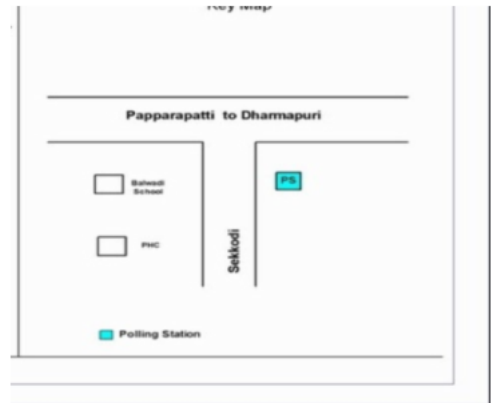

Google Map View

Polling Station Building Front View

Polling Station Front View

Cad View

Key MAP View

1 பெயர் : சரோஜா கணவர் பெயர் : அருணாச்சலம் வீட்டு எண் : 1 வயது : 70 பாலினம் : பெண் Photo is available ZHT0366526	2 பெயர் : வைத்தியலிங்கம் தந்தை பெயர் : முத்துசாமி வீட்டு எண் : 1 வயது : 60 பாலினம் : ஆண் Photo is available ZHT0173427	3 பெயர் : பொண்மணி கணவர் பெயர் : பாண்டியன் வீட்டு எண் : 1 வயது : 52 பாலினம் : பெண் Photo is available ZHT0255182
4 பெயர் : மகேஸ்வரி கணவர் பெயர் : வைத்தியலிங்கம் வீட்டு எண் : 1 வயது : 52 பாலினம் : பெண் Photo is available ZHT0173435	5 பெயர் : பழனியம்மாள் கணவர் பெயர் : குமரேசன் வீட்டு எண் : 1 வயது : 45 பாலினம் : பெண் Photo is available ZHT0255489	6 பெயர் : மூர்த்தி தந்தை பெயர் : குப்புசாமி வீட்டு எண் : 1 வயது : 44 பாலினம் : ஆண் Photo is available BVN1319771
7 பெயர் : சகாதேவன் தந்தை பெயர் : ராமகவுண்டர் வீட்டு எண் : 1 வயது : 42 பாலினம் : ஆண் Photo is available ZHT0400374	8 பெயர் : மேகலா கணவர் பெயர் : கண்ணன் வீட்டு எண் : 1 வயது : 35 பாலினம் : பெண் Photo is available ZHT0172627	9 பெயர் : மணிகண்டன் தந்தை பெயர் : குப்புசாமி வீட்டு எண் : 1 வயது : 34 பாலினம் : ஆண் Photo is available ZHT0173260
10 பெயர் : சுதா கணவர் பெயர் : சகாதேவன் வீட்டு எண் : 1 வயது : 34 பாலினம் : பெண் Photo is available ZHT0470799	11 பெயர் : தீபலதா தந்தை பெயர் : ராமன் வீட்டு எண் : 1 வயது : 32 பாலினம் : பெண் Photo is available ZHT0400622	12 பெயர் : சக்திவேல் தந்தை பெயர் : ஞானசேகரன் வீட்டு எண் : 1 வயது : 29 பாலினம் : ஆண் Photo is available ZHT0721621
13 பெயர் : இளையபாரதி தந்தை பெயர் : கோவிந்தசாமி வீட்டு எண் : 1 வயது : 23 பாலினம் : ஆண் Photo is available ZHT1907930	14 பெயர் : ரித்திகா தந்தை பெயர் : உத்தமன் வீட்டு எண் : 1 வயது : 23 பாலினம் : பெண் Photo is available ZHT1938802	15 பெயர் : மதேஷ் ச தந்தை பெயர் : சண்முகம் வீட்டு எண் : 1 வயது : 20 பாலினம் : ஆண் Photo is available ZHT2152700
16 பெயர் : வெங்கட்டம்மாள் கணவர் பெயர் : ராஜப்பன் வீட்டு எண் : 1-13 வயது : 72 பாலினம் : பெண் Photo is available ZHT0111674	17 பெயர் : அகிலன் தந்தை பெயர் : மாதேஸ்வரன் வீட்டு எண் : 1-45 வயது : 27 பாலினம் : ஆண் Photo is available ZHT0972711	18 பெயர் : வளர்மதி கணவர் பெயர் : ஏழுகுண்டன் வீட்டு எண் : 1-52 வயது : 41 பாலினம் : பெண் Photo is available ZHT0030353
19 பெயர் : முத்துராஜி தந்தை பெயர் : நடேசன் வீட்டு எண் : 1-53 வயது : 35 பாலினம் : ஆண் Photo is available ZHT0173492	20 பெயர் : நாகன் தந்தை பெயர் : முனுசாமி வீட்டு எண் : 1-65 வயது : 47 பாலினம் : ஆண் Photo is available ZHT0030346	21 பெயர் : சாலம்மாள் கணவர் பெயர் : நாகன் வீட்டு எண் : 1-65 வயது : 45 பாலினம் : பெண் Photo is available ZHT0030338
22 பெயர் : சக்திவேல் தந்தை பெயர் : நாகன் வீட்டு எண் : 1/67 வயது : 25 பாலினம் : ஆண் Photo is available ZHT1047653	23 பெயர் : மாதேஸ் தந்தை பெயர் : அண்ணாமலை வீட்டு எண் : 1-104 வயது : 53 பாலினம் : ஆண் Photo is available ZHT1274265	24 பெயர் : ராணி கணவர் பெயர் : மாதேஷ் வீட்டு எண் : 1-104 வயது : 43 பாலினம் : பெண் Photo is available BVN2457232
25 பெயர் : குமார் தந்தை பெயர் : அண்ணாமலை வீட்டு எண் : 1-104 வயது : 40 பாலினம் : ஆண் Photo is available BVN2457315	26 பெயர் : சாந்தினி தந்தை பெயர் : குமார் வீட்டு எண் : 1-104 வயது : 31 பாலினம் : பெண் Photo is available ZHT0721647	27 பெயர் : பார்வதி கணவர் பெயர் : பரசுராமன் வீட்டு எண் : 1-106 வயது : 47 பாலினம் : பெண் Photo is available BVN1319243
28 பெயர் : ராஜா தந்தை பெயர் : தம்மையன் வீட்டு எண் : 1-113 வயது : 43 பாலினம் : ஆண் Photo is available BVN1318880	29 பெயர் : ரவி தந்தை பெயர் : சின்னையன் வீட்டு எண் : 1-117 வயது : 43 பாலினம் : ஆண் Photo is available BVN1407709	30 பெயர் : சஞ்சீவன் தந்தை பெயர் : காளி வீட்டு எண் : 1/124 வயது : 60 பாலினம் : ஆண் Photo is available BVN1225432