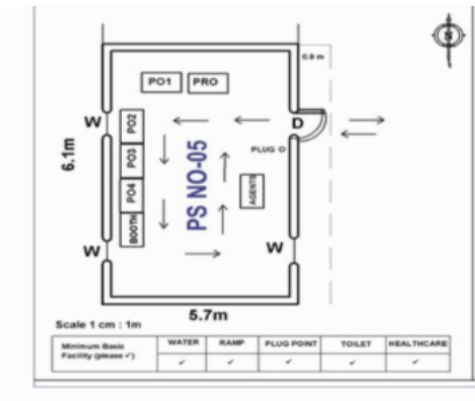

Cad View

Key MAP View