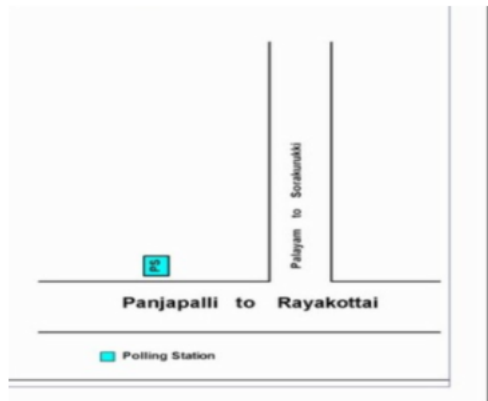

Cad View

Key MAP View