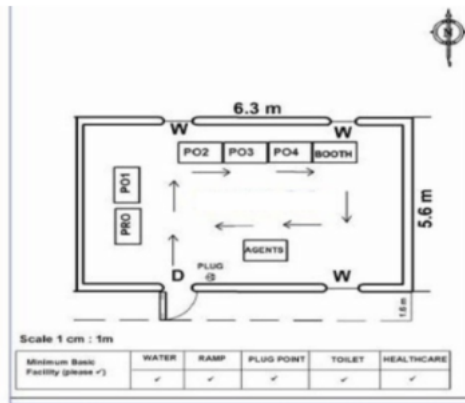

Google Map View

Polling Station Building Front View

Polling Station Front View

Cad View

Key MAP View

1 பெயர் : முருகம்மாள் கணவர் பெயர்: சஞ்சீவன் வீட்டு எண் : 1 வயது : 66 பாலினம் : பெண்	ZHT1288596 Photo is available	S 2 பெயர் : மாதேஸ் தந்தை பெயர்: முனுசாமி வீட்டு எண் : 1 வயது : 49 பாலினம் : ஆண்	ZHT1898824 Photo is available	3 பெயர் : சாரதா கணவர் பெயர்: அண்ணாதுரை வீட்டு எண் : 1 வயது : 43 பாலினம் : பெண்	BVN3177565 Photo is available
4 பெயர் : சமதி கணவர் பெயர்: பச்சியப்பன் வீட்டு எண் : 1 வயது : 42 பாலினம் : பெண்	BVN3177607 Photo is available	5 பெயர் : தனலட்சுமி கணவர் பெயர்: முனியப்பன் வீட்டு எண் : 1 வயது : 37 பாலினம் : பெண்	ZHT0175869 Photo is available	6 பெயர் : ரேணுகா தந்தை பெயர்: முருகன் வீட்டு எண் : 1 வயது : 30 பாலினம் : பெண்	ZHT0671941 Photo is available
7 பெயர் : பெரியக்காள் தந்தை பெயர்: கோபால் வீட்டு எண் : 2 வயது : 58 பாலினம் : பெண்	ZHT1098953 Photo is available	8 பெயர் : சக்திவேல் தந்தை பெயர்: பெருமாள் வீட்டு எண் : 2 வயது : 39 பாலினம் : ஆண்	ZHT0402099 Photo is available	9 பெயர் : மீனா கணவர் பெயர்: சக்திவேல் வீட்டு எண் : 2 வயது : 28 பாலினம் : பெண்	ZHT0810382 Photo is available
S 10 பெயர் : மஞ்சு கணவர் பெயர்: பச்சராஜன் வீட்டு எண் : 2/163 வயது : 24 பாலினம் : பெண்	ZHT2064558 Photo is available	11 பெயர் : ஹரிபிரியா தந்தை பெயர்: அண்ணாதுரை வீட்டு எண் : 2-238 வயது : 24 பாலினம் : பெண்	ZHT1853316 Photo is available	12 பெயர் : ராசம்மாள் கணவர் பெயர்: கரியன் வீட்டு எண் : 2-240 வயது : 80 பாலினம் : பெண்	ZHT1286111 Photo is available
13 பெயர் : மணியேல் தந்தை பெயர்: காவோ வீட்டு எண் : 2-258 வயது : 35 பாலினம் : ஆண்	ZHT0809897 Photo is available	14 பெயர் : பெருமாள் தந்தை பெயர்: பாலன் வீட்டு எண் : 2/294 வயது : 51 பாலினம் : ஆண்	ZHT2126886 Photo is available	15 பெயர் : முனியம்மாள் கணவர் பெயர்: பழனி வீட்டு எண் : 2/294 வயது : 48 பாலினம் : பெண்	ZHT2126506 Photo is available
16 பெயர் : வஜியகுமார் தந்தை பெயர்: பெருமாள் வீட்டு எண் : 2-294 வயது : 28 பாலினம் : ஆண்	ZHT1924802 Photo is available	17 பெயர் : தவமணி கணவர் பெயர்: விஜயகுமார் வீட்டு எண் : 2-424 வயது : 23 பாலினம் : பெண்	ZHT1924810 Photo is available	18 பெயர் : மாத் தந்தை பெயர்: ரங்கசாமி வீட்டு எண் : 3-2 வயது : 61 பாலினம் : பெண்	ZHT1286137 Photo is available
19 பெயர் : சாந்தி கணவர் பெயர்: அறிவழகன் வீட்டு எண் : 3-2 வயது : 38 பாலினம் : பெண்	ZHT0402156 Photo is available	20 பெயர் : ராஜா தந்தை பெயர்: மரியப்பன் வீட்டு எண் : 3-3 வயது : 54 பாலினம் : ஆண்	ZHT0321455 Photo is available	21 பெயர் : வள்ளியம்மாள் கணவர் பெயர்: ராஜா வீட்டு எண் : 3-3 வயது : 37 பாலினம் : பெண்	ZHT0321372 Photo is available
22 பெயர் : முனிராசு தந்தை பெயர்: முனியப்பன் வீட்டு எண் : 3-42 வயது : 63 பாலினம் : ஆண்	ZHT1286459 Photo is available	23 பெயர் : கிளியம்மாள் கணவர் பெயர்: முனிராசு வீட்டு எண் : 3-42 வயது : 56 பாலினம் : பெண்	ZHT1286467 Photo is available	24 பெயர் : நாகம்மாள் கணவர் பெயர்: முத்துசாமி வீட்டு எண் : 3-42 வயது : 40 பாலினம் : பெண்	ZHT0472068 Photo is available
25 பெயர் : சக்திவேல் முத்துசாமி தந்தை பெயர்: முத்துசாமி வீட்டு எண் : 3/42 வயது : 24 பாலினம் : ஆண்	ZHT1791482 Photo is available	26 பெயர் : பட்டாபி தந்தை பெயர்: சின்னசாமி வீட்டு எண் : 3-85 வயது : 53 பாலினம் : ஆண்	ZHT1286897 Photo is available	27 பெயர் : சின்னமுத்து கணவர் பெயர்: பட்டாபி வீட்டு எண் : 3-85 வயது : 51 பாலினம் : பெண்	ZHT1286905 Photo is available
28 பெயர் : பழனியம்மாள் கணவர் பெயர்: மாரியப்பன் வீட்டு எண் : 3-85 வயது : 49 பாலினம் : பெண்	BVN1231059 Photo is available	29 பெயர் : சாமிநாதன் தந்தை பெயர்: சாம்ராஜ் வீட்டு எண் : 3-86 வயது : 47 பாலினம் : ஆண்	BVN1231117 Photo is available	30 பெயர் : சுகாசினி கணவர் பெயர்: ரவி வீட்டு எண் : 3-86 வயது : 34 பாலினம் : பெண்	ZHT0401893 Photo is available