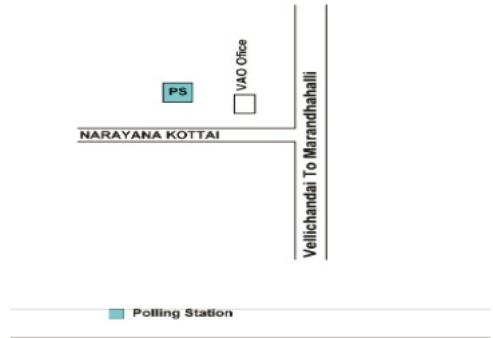

Google Map View

Polling Station Building Front View

Polling Station Front View

Cad View

Key MAP View

1 பெயர் : முருகம்மாள் கணவர் பெயர்: சஞ்சீவன் வீட்டு எண் : 1 வயது : 66 பாலினம் : பெண்	ZHT1288596 Photo is available	S 2 பெயர் : மாதேஸ் தந்தை பெயர்: முனுசாமி வீட்டு எண் : 1 வயது : 49 பாலினம் : ஆண்	ZHT1898824 Photo is available	3 பெயர் : சாரதா கணவர் பெயர்: அண்ணாதுரை வீட்டு எண் : 1 வயது : 43 பாலினம் : பெண்	BVN3177565 Photo is available
4 பெயர் : சமதி கணவர் பெயர்: பச்சியப்பன் வீட்டு எண் : 1 வயது : 42 பாலினம் : பெண்	BVN3177607 Photo is available	5 பெயர் : தனலட்சுமி கணவர் பெயர்: முனியப்பன் வீட்டு எண் : 1 வயது : 37 பாலினம் : பெண்	ZHT0175869 Photo is available	6 பெயர் : ரேணுகா தந்தை பெயர்: முருகன் வீட்டு எண் : 1 வயது : 30 பாலினம் : பெண்	ZHT0671941 Photo is available
7 பெயர் : பெரியக்காள் தந்தை பெயர்: கோபால் வீட்டு எண் : 2 வயது : 58 பாலினம் : பெண்	ZHT1098953 Photo is available	8 பெயர் : சக்திவேல் தந்தை பெயர்: பெருமாள் வீட்டு எண் : 2 வயது : 39 பாலினம் : ஆண்	ZHT0402099 Photo is available	9 பெயர் : மீனா கணவர் பெயர்: சக்திவேல் வீட்டு எண் : 2 வயது : 28 பாலினம் : பெண்	ZHT0810382 Photo is available
S 10 பெயர் : மஞ்சு கணவர் பெயர்: பச்சராஜன் வீட்டு எண் : 2/163 வயது : 24 பாலினம் : பெண்	ZHT2064558 Photo is available	11 பெயர் : ஹரிபிரியா தந்தை பெயர்: அண்ணாதுரை வீட்டு எண் : 2-238 வயது : 24 பாலினம் : பெண்	ZHT1853316 Photo is available	12 பெயர் : ராசம்மாள் கணவர் பெயர்: கரியன் வீட்டு எண் : 2-240 வயது : 80 பாலினம் : பெண்	ZHT1286111 Photo is available
13 பெயர் : மணியேல் தந்தை பெயர்: காவோ வீட்டு எண் : 2-258 வயது : 35 பாலினம் : ஆண்	ZHT0809897 Photo is available	14 பெயர் : பெருமாள் தந்தை பெயர்: பாலன் வீட்டு எண் : 2/294 வயது : 51 பாலினம் : ஆண்	ZHT2126886 Photo is available	15 பெயர் : முனியம்மாள் கணவர் பெயர்: பழனி வீட்டு எண் : 2/294 வயது : 48 பாலினம் : பெண்	ZHT2126506 Photo is available
16 பெயர் : வஜியகுமார் தந்தை பெயர்: பெருமாள் வீட்டு எண் : 2-294 வயது : 28 பாலினம் : ஆண்	ZHT1924802 Photo is available	17 பெயர் : தவமணி கணவர் பெயர்: விஜயகுமார் வீட்டு எண் : 2-424 வயது : 23 பாலினம் : பெண்	ZHT1924810 Photo is available	18 பெயர் : மாத் தந்தை பெயர்: ரங்கசாமி வீட்டு எண் : 3-2 வயது : 61 பாலினம் : பெண்	ZHT1286137 Photo is available
19 பெயர் : சாந்தி கணவர் பெயர்: அறிவழகன் வீட்டு எண் : 3-2 வயது : 38 பாலினம் : பெண்	ZHT0402156 Photo is available	20 பெயர் : ராஜா தந்தை பெயர்: மரியப்பன் வீட்டு எண் : 3-3 வயது : 54 பாலினம் : ஆண்	ZHT0321455 Photo is available	21 பெயர் : வள்ளியம்மாள் கணவர் பெயர்: ராஜா வீட்டு எண் : 3-3 வயது : 37 பாலினம் : பெண்	ZHT0321372 Photo is available
22 பெயர் : முனிராசு தந்தை பெயர்: முனியப்பன் வீட்டு எண் : 3-42 வயது : 63 பாலினம் : ஆண்	ZHT1286459 Photo is available	23 பெயர் : கிளியம்மாள் கணவர் பெயர்: முனிராசு வீட்டு எண் : 3-42 வயது : 56 பாலினம் : பெண்	ZHT1286467 Photo is available	24 பெயர் : நாகம்மாள் கணவர் பெயர்: முத்துசாமி வீட்டு எண் : 3-42 வயது : 40 பாலினம் : பெண்	ZHT0472068 Photo is available
25 பெயர் : சக்திவேல் முத்துசாமி தந்தை பெயர்: முத்துசாமி வீட்டு எண் : 3/42 வயது : 24 பாலினம் : ஆண்	ZHT1791482 Photo is available	26 பெயர் : பட்டாபி தந்தை பெயர்: சின்னசாமி வீட்டு எண் : 3-85 வயது : 53 பாலினம் : ஆண்	ZHT1286897 Photo is available	27 பெயர் : சின்னமுத்து கணவர் பெயர்: பட்டாபி வீட்டு எண் : 3-85 வயது : 51 பாலினம் : பெண்	ZHT1286905 Photo is available
28 பெயர் : பழனியம்மாள் கணவர் பெயர்: மாரியப்பன் வீட்டு எண் : 3-85 வயது : 49 பாலினம் : பெண்	BVN1231059 Photo is available	29 பெயர் : சாமிநாதன் தந்தை பெயர்: சாம்ராஜ் வீட்டு எண் : 3-86 வயது : 47 பாலினம் : ஆண்	BVN1231117 Photo is available	30 பெயர் : சுகாசினி கணவர் பெயர்: ரவி வீட்டு எண் : 3-86 வயது : 34 பாலினம் : பெண்	ZHT0401893 Photo is available