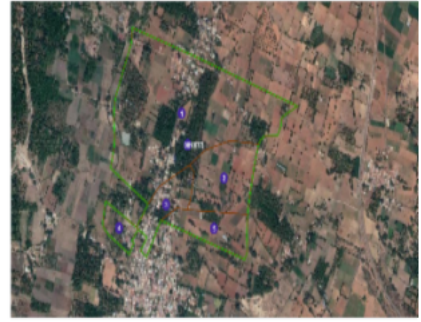

Google Map View