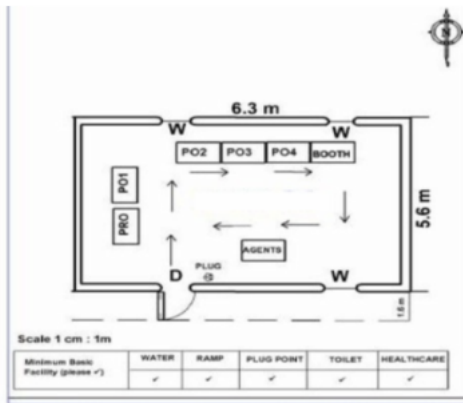

Google Map View

Polling Station Building Front View

Polling Station Front View

Cad View

Key MAP View

1 பெயர் : திம்மக்காள் கணவர் பெயர் : சிக்குடுகன் வீட்டு எண் : 1 வயது : 57 பாலினம் : பெண் Photo is available ZHT0671958	2 பெயர் : சாத்தம்மாள் கணவர் பெயர் : சின்னராஜ் வீட்டு எண் : 1-24 வயது : 62 பாலினம் : பெண் Photo is available ZHT0472712	3 பெயர் : கோவிந்தராஜ் தந்தை பெயர் : பவன்ராஜி வீட்டு எண் : 1-24 வயது : 33 பாலினம் : ஆண் Photo is available ZHT0472704
4 பெயர் : லட்சுமி கணவர் பெயர் : அனந்தன் வீட்டு எண் : 1-41 வயது : 51 பாலினம் : பெண் Photo is available ZHT0176248	5 பெயர் : முத்துக்குமரன் தந்தை பெயர் : ரங்கசாமி வீட்டு எண் : 1-97 வயது : 36 பாலினம் : ஆண் Photo is available ZHT0472720	6 பெயர் : கலைச்செல்வி கணவர் பெயர் : ராமகிருஷ்ணன் வீட்டு எண் : 1-110 வயது : 36 பாலினம் : பெண் Photo is available ZHT0256388
7 பெயர் : ஜீவா கணவர் பெயர் : வடிவேல் வீட்டு எண் : 1-110 வயது : 32 பாலினம் : பெண் Photo is available ZHT0586115	8 பெயர் : சந்திரா கணவர் பெயர் : முழிராஜ் வீட்டு எண் : 2-32 வயது : 72 பாலினம் : பெண் Photo is available ZHT0472738	9 பெயர் : நாகலட்சுமி கணவர் பெயர் : பூபதி வீட்டு எண் : 2-32 வயது : 50 பாலினம் : பெண் Photo is available BVN2545663
10 பெயர் : குணவதி கணவர் பெயர் : ராஜ்குமார் வீட்டு எண் : 2-32 வயது : 42 பாலினம் : பெண் Photo is available ZHT0472746	S 11 பெயர் : மகேந்திரன் தந்தை பெயர் : துரைசாமி வீட்டு எண் : 3-97-3 வயது : 41 பாலினம் : ஆண் DELETED Photo is available BVN2546547	S 12 பெயர் : மூர்த்தி தந்தை பெயர் : மாரியப்பன் வீட்டு எண் : 3/147 வயது : 37 பாலினம் : ஆண் DELETED Photo is available BVN2546380
S 13 பெயர் : கிருஷ்ணன் தந்தை பெயர் : மொட்டையன் வீட்டு எண் : 3-160 வயது : 44 பாலினம் : ஆண் DELETED Photo is available BVN3177482	S 14 பெயர் : அஸ்வினி மா கணவர் பெயர் : கிருஷ்ணமூர்த்தி வீட்டு எண் : 3/287 வயது : 31 பாலினம் : பெண் DELETED Photo is available ZHT1131929	15 பெயர் : பெரியசாமி தந்தை பெயர் : பெருமாள் வீட்டு எண் : 3-339 வயது : 45 பாலினம் : ஆண் Photo is available BVN2545796
16 பெயர் : ஜோதிலட்சுமி கணவர் பெயர் : பெரியசாமி வீட்டு எண் : 3-339 வயது : 43 பாலினம் : பெண் Photo is available BVN2545788	17 பெயர் : பொன்னுசாமி தந்தை பெயர் : பொன்னப்பன் வீட்டு எண் : 3-343 வயது : 53 பாலினம் : ஆண் Photo is available ZHT0472761	18 பெயர் : சரசு கணவர் பெயர் : பொன்னுசாமி வீட்டு எண் : 3-343 வயது : 48 பாலினம் : பெண் Photo is available ZHT0472753
S 19 பெயர் : சக்திவேல் தந்தை பெயர் : பெருமாள் வீட்டு எண் : 3-444 வயது : 45 பாலினம் : ஆண் DELETED Photo is available BVN2546422	S 20 பெயர் : கோவிந்தன் தந்தை பெயர் : மாரியப்பன் வீட்டு எண் : 3-550 வயது : 52 பாலினம் : ஆண் DELETED Photo is available BVN2546216	S 21 பெயர் : ஜெயா கணவர் பெயர் : கோவிந்தன் வீட்டு எண் : 3-550 வயது : 41 பாலினம் : பெண் DELETED Photo is available BVN2594877
S 22 பெயர் : விஜயலட்சுமி கணவர் பெயர் : பெரியசாமி வீட்டு எண் : 3-864 வயது : 36 பாலினம் : பெண் DELETED Photo is available ZHT0871020	23 பெயர் : முருகன் தந்தை பெயர் : பெருமாள் வீட்டு எண் : 4-1 வயது : 55 பாலினம் : ஆண் Photo is available ZHT1289677	24 பெயர் : ராணி கணவர் பெயர் : முருகன் வீட்டு எண் : 4-1 வயது : 52 பாலினம் : பெண் Photo is available ZHT1289685
25 பெயர் : ராசுக்குட்டி தந்தை பெயர் : முருகன் வீட்டு எண் : 4-1 வயது : 33 பாலினம் : ஆண் Photo is available ZHT0402206	26 பெயர் : பூவரசன் தந்தை பெயர் : முருகன் வீட்டு எண் : 4-1 வயது : 29 பாலினம் : ஆண் Photo is available ZHT0722884	27 பெயர் : வினோதினி கணவர் பெயர் : பூவரசன் வீட்டு எண் : 4/1 வயது : 25 பாலினம் : பெண் Photo is available ZHT1965383
28 பெயர் : ஜெயலட்சுமி தந்தை பெயர் : மாறன் வீட்டு எண் : 4-1/4-4 வயது : 32 பாலினம் : ஆண் Photo is available ZHT0409425	29 பெயர் : முருகன் தந்தை பெயர் : மொட்டையன் வீட்டு எண் : 4-2 வயது : 70 பாலினம் : ஆண் Photo is available ZHT1289693	30 பெயர் : குள்ளம்மாள் கணவர் பெயர் : முருகன் வீட்டு எண் : 4-2 வயது : 67 பாலினம் : பெண் Photo is available ZHT1289701