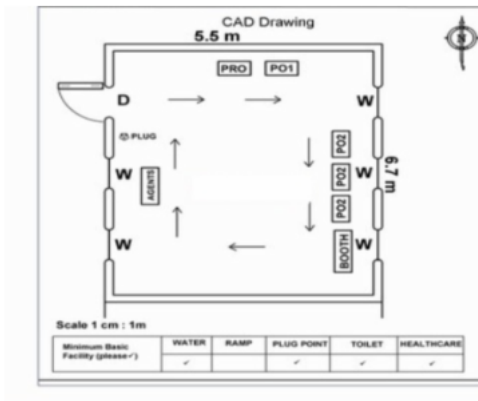

Google Map View

Polling Station Building Front View

Polling Station Front View

Cad View

Key MAP View

1 பெயர் : சிவமணி கணவர் பெயர்: மாதேஸ் வீட்டு எண் : 1 வயது : 42 பாலினம் : பெண்	ZHT0397810 Photo is available	2 பெயர் : ஆனந்தன் தந்தை பெயர்: சிவாஜி வீட்டு எண் : 1 வயது : 33 பாலினம் : ஆண்	ZHT0397380 Photo is available	# 3 பெயர் : சிலம்பரசன் து தந்தை பெயர்: துரைராஜ் வீட்டு எண் : 1/67 வயது : 31 பாலினம் : ஆண்	ZHT0467969 Photo is available
4 பெயர் : சாந்தா கணவர் பெயர்: சின்னசாமி வீட்டு எண் : 1-3 வயது : 66 பாலினம் : பெண்	BVN2547255 Photo is available	5 பெயர் : பிரபாகரன் தாயின் பெயர்: ஜோதி வீட்டு எண் : 1-44 வயது : 36 பாலினம் : ஆண்	ZHT0253880 Photo is available	6 பெயர் : தேவேந்திரன் தந்தை பெயர்: திம்மன் வீட்டு எண் : 1-50 வயது : 51 பாலினம் : ஆண்	ZHT0397240 Photo is available
7 பெயர் : முரளி தந்தை பெயர்: தேவேந்திரன் வீட்டு எண் : 1-50 வயது : 31 பாலினம் : ஆண்	ZHT0467977 Photo is available	8 பெயர் : குப்புராஜ் தந்தை பெயர்: பொன்னுசாமி வீட்டு எண் : 1-58 வயது : 58 பாலினம் : ஆண்	ZHT1293323 Photo is available	9 பெயர் : கனீஸ்ஹா கணவர் பெயர்: குப்புராஜ் வீட்டு எண் : 1/58 வயது : 45 பாலினம் : பெண்	ZHT1966100 Photo is available
10 பெயர் : அருண் குமார் தந்தை பெயர்: குப்புராஜ் வீட்டு எண் : 1/58 வயது : 27 பாலினம் : ஆண்	ZHT1124197 Photo is available	11 பெயர் : பூந் கோகுல் கண்ணன் தந்தை பெயர்: குப்புராஜ் வீட்டு எண் : 1/58 வயது : 26 பாலினம் : ஆண்	ZHT1124205 Photo is available	12 பெயர் : மாதேஷ் தந்தை பெயர்: சுருட்டை வீட்டு எண் : 1-60 வயது : 43 பாலினம் : பெண்	BVN2678530 Photo is available
13 பெயர் : ரூபினி கணவர் பெயர்: மாதேஸ் வீட்டு எண் : 1-60 வயது : 37 பாலினம் : பெண்	ZHT0719864 Photo is available	14 பெயர் : ஜீவன்ஷர்மா மா தாயின் பெயர்: ரூபினி வீட்டு எண் : 1/60 வயது : 19 பாலினம் : ஆண்	ZHT2178366 Photo is available	15 பெயர் : பீரன் தந்தை பெயர்: ஆண்டப்பன் வீட்டு எண் : 1-62 வயது : 57 பாலினம் : ஆண்	ZHT1293331 Photo is available
16 பெயர் : கிருஷ்ணவேணி கணவர் பெயர்: பீரன் வீட்டு எண் : 1-62 வயது : 52 பாலினம் : பெண்	ZHT1293349 Photo is available	17 பெயர் : வினோத் தந்தை பெயர்: பீரன் வீட்டு எண் : 1-62 வயது : 34 பாலினம் : ஆண்	ZHT0319335 Photo is available	18 பெயர் : கீர்த்தனா கணவர் பெயர்: வினோத் வீட்டு எண் : 1/62 வயது : 33 பாலினம் : பெண்	ZHT2064665 Photo is available
19 பெயர் : கோபால் தந்தை பெயர்: ஆண்டப்பன் வீட்டு எண் : 1-63 வயது : 55 பாலினம் : ஆண்	ZHT1293356 Photo is available	20 பெயர் : சித்ரா கணவர் பெயர்: கோபால் வீட்டு எண் : 1-63 வயது : 51 பாலினம் : பெண்	ZHT1293364 Photo is available	21 பெயர் : அனுப்பிரியா தந்தை பெயர்: கோபால் வீட்டு எண் : 1-63 வயது : 25 பாலினம் : பெண்	ZHT1854934 Photo is available
22 பெயர் : நிதிஷ் கோ தந்தை பெயர்: கோபால் வீட்டு எண் : 1/63 வயது : 21 பாலினம் : ஆண்	ZHT2085025 Photo is available	23 பெயர் : சித்ரா கணவர் பெயர்: கிருஷ்ணன் வீட்டு எண் : 1-64 வயது : 52 பாலினம் : பெண்	ZHT1293380 Photo is available	24 பெயர் : விஜய் தந்தை பெயர்: கிருஷ்ணன் வீட்டு எண் : 1-64 வயது : 31 பாலினம் : ஆண்	ZHT0467985 Photo is available
25 பெயர் : நாகராஜன் தந்தை பெயர்: பீரன் வீட்டு எண் : 1-65 வயது : 60 பாலினம் : ஆண்	ZHT1293398 Photo is available	26 பெயர் : வளர்மதி கணவர் பெயர்: நாகராஜன் வீட்டு எண் : 1-65 வயது : 55 பாலினம் : பெண்	ZHT1293406 Photo is available	27 பெயர் : சக்தி தந்தை பெயர்: நாகராஜன் வீட்டு எண் : 1-65 வயது : 34 பாலினம் : ஆண்	ZHT0170654 Photo is available
28 பெயர் : சிவா தந்தை பெயர்: நாகராஜ் வீட்டு எண் : 1-65 வயது : 30 பாலினம் : ஆண்	ZHT0719880 Photo is available	29 பெயர் : வினிதா கணவர் பெயர்: விஜய் வீட்டு எண் : 1-65 வயது : 29 பாலினம் : பெண்	ZHT1854967 Photo is available	30 பெயர் : சிவரஞ்சினி கணவர் பெயர்: சக்தி வீட்டு எண் : 1-65 வயது : 29 பாலினம் : பெண்	ZHT1857994 Photo is available