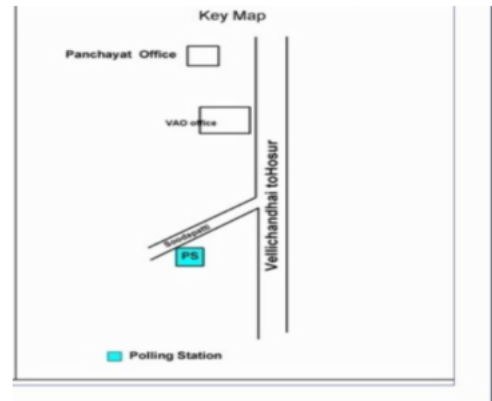

Google Map View

Polling Station Building Front View

Polling Station Front View

Cad View

Key MAP View

1 பெயர் : சிவமணி கணவர் பெயர்: மாதேஸ் வீட்டு எண் : 1 வயது : 42 பாலினம் : பெண்	ZHT0397810 Photo is available	2 பெயர் : ஆனந்தன் தந்தை பெயர்: சிவாஜி வீட்டு எண் : 1 வயது : 33 பாலினம் : ஆண்	ZHT0397380 Photo is available	# 3 பெயர் : சிலம்பரசன் து தந்தை பெயர்: துரைராஜ் வீட்டு எண் : 1/67 வயது : 31 பாலினம் : ஆண்	ZHT0467969 Photo is available
4 பெயர் : சாந்தா கணவர் பெயர்: சின்னசாமி வீட்டு எண் : 1-3 வயது : 66 பாலினம் : பெண்	BVN2547255 Photo is available	5 பெயர் : பிரபாகரன் தாயின் பெயர்: ஜோதி வீட்டு எண் : 1-44 வயது : 36 பாலினம் : ஆண்	ZHT0253880 Photo is available	6 பெயர் : தேவேந்திரன் தந்தை பெயர்: திம்மன் வீட்டு எண் : 1-50 வயது : 51 பாலினம் : ஆண்	ZHT0397240 Photo is available
7 பெயர் : முரளி தந்தை பெயர்: தேவேந்திரன் வீட்டு எண் : 1-50 வயது : 31 பாலினம் : ஆண்	ZHT0467977 Photo is available	8 பெயர் : குப்புராஜ் தந்தை பெயர்: பொன்னுசாமி வீட்டு எண் : 1-58 வயது : 58 பாலினம் : ஆண்	ZHT1293323 Photo is available	9 பெயர் : கனீஸ்ஹா கணவர் பெயர்: குப்புராஜ் வீட்டு எண் : 1/58 வயது : 45 பாலினம் : பெண்	ZHT1966100 Photo is available
10 பெயர் : அருண் குமார் தந்தை பெயர்: குப்புராஜ் வீட்டு எண் : 1/58 வயது : 27 பாலினம் : ஆண்	ZHT1124197 Photo is available	11 பெயர் : பூந் கோகுல் கண்ணன் தந்தை பெயர்: குப்புராஜ் வீட்டு எண் : 1/58 வயது : 26 பாலினம் : ஆண்	ZHT1124205 Photo is available	12 பெயர் : மாதேஷ் தந்தை பெயர்: சுருட்டை வீட்டு எண் : 1-60 வயது : 43 பாலினம் : பெண்	BVN2678530 Photo is available
13 பெயர் : ரூபினி கணவர் பெயர்: மாதேஸ் வீட்டு எண் : 1-60 வயது : 37 பாலினம் : பெண்	ZHT0719864 Photo is available	14 பெயர் : ஜீவன்ஷர்மா மா தாயின் பெயர்: ரூபினி வீட்டு எண் : 1/60 வயது : 19 பாலினம் : ஆண்	ZHT2178366 Photo is available	15 பெயர் : பீரன் தந்தை பெயர்: ஆண்டப்பன் வீட்டு எண் : 1-62 வயது : 57 பாலினம் : ஆண்	ZHT1293331 Photo is available
16 பெயர் : கிருஷ்ணவேணி கணவர் பெயர்: பீரன் வீட்டு எண் : 1-62 வயது : 52 பாலினம் : பெண்	ZHT1293349 Photo is available	17 பெயர் : வினோத் தந்தை பெயர்: பீரன் வீட்டு எண் : 1-62 வயது : 34 பாலினம் : ஆண்	ZHT0319335 Photo is available	18 பெயர் : கீர்த்தனா கணவர் பெயர்: வினோத் வீட்டு எண் : 1/62 வயது : 33 பாலினம் : பெண்	ZHT2064665 Photo is available
19 பெயர் : கோபால் தந்தை பெயர்: ஆண்டப்பன் வீட்டு எண் : 1-63 வயது : 55 பாலினம் : ஆண்	ZHT1293356 Photo is available	20 பெயர் : சித்ரா கணவர் பெயர்: கோபால் வீட்டு எண் : 1-63 வயது : 51 பாலினம் : பெண்	ZHT1293364 Photo is available	21 பெயர் : அனுப்பிரியா தந்தை பெயர்: கோபால் வீட்டு எண் : 1-63 வயது : 25 பாலினம் : பெண்	ZHT1854934 Photo is available
22 பெயர் : நிதிஷ் கோ தந்தை பெயர்: கோபால் வீட்டு எண் : 1/63 வயது : 21 பாலினம் : ஆண்	ZHT2085025 Photo is available	23 பெயர் : சித்ரா கணவர் பெயர்: கிருஷ்ணன் வீட்டு எண் : 1-64 வயது : 52 பாலினம் : பெண்	ZHT1293380 Photo is available	24 பெயர் : விஜய் தந்தை பெயர்: கிருஷ்ணன் வீட்டு எண் : 1-64 வயது : 31 பாலினம் : ஆண்	ZHT0467985 Photo is available
25 பெயர் : நாகராஜன் தந்தை பெயர்: பீரன் வீட்டு எண் : 1-65 வயது : 60 பாலினம் : ஆண்	ZHT1293398 Photo is available	26 பெயர் : வளர்மதி கணவர் பெயர்: நாகராஜன் வீட்டு எண் : 1-65 வயது : 55 பாலினம் : பெண்	ZHT1293406 Photo is available	27 பெயர் : சக்தி தந்தை பெயர்: நாகராஜன் வீட்டு எண் : 1-65 வயது : 34 பாலினம் : ஆண்	ZHT0170654 Photo is available
28 பெயர் : சிவா தந்தை பெயர்: நாகராஜ் வீட்டு எண் : 1-65 வயது : 30 பாலினம் : ஆண்	ZHT0719880 Photo is available	29 பெயர் : வினிதா கணவர் பெயர்: விஜய் வீட்டு எண் : 1-65 வயது : 29 பாலினம் : பெண்	ZHT1854967 Photo is available	30 பெயர் : சிவரஞ்சினி கணவர் பெயர்: சக்தி வீட்டு எண் : 1-65 வயது : 29 பாலினம் : பெண்	ZHT1857994 Photo is available