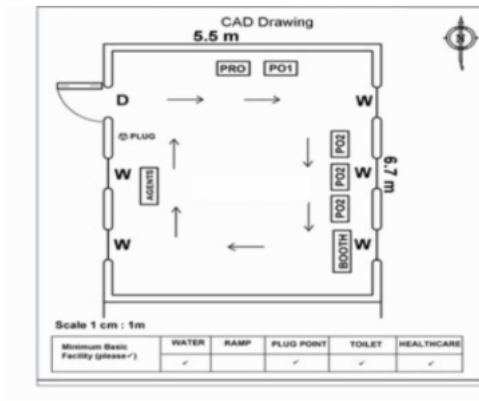

Google Map View

Polling Station Building Front View

Polling Station Front View

Cad View

Key MAP View

1	ZHT0397364	பெயர் : பூங்கொடி கணவர் பெயர் : மாதுராஜ் வீட்டு எண் : 1 வயது : 53 பாலினம் : பெண்	Photo is available	2	ZHT0397570	பெயர் : அம்சவள்ளி தந்தை பெயர் : சரவணன் வீட்டு எண் : 1 வயது : 46 பாலினம் : ஆண்	Photo is available	3	ZHT0397547	பெயர் : வள்ளி கணவர் பெயர் : சீனிவாசன் வீட்டு எண் : 1 வயது : 45 பாலினம் : பெண்	Photo is available
4	ZHT0925453	பெயர் : புஷ்பா கணவர் பெயர் : சதாசிவம் வீட்டு எண் : 1 வயது : 39 பாலினம் : பெண்	Photo is available	5	ZHT0319269	பெயர் : சிவசங்கரி கணவர் பெயர் : திம்மராஜ் வீட்டு எண் : 1 வயது : 38 பாலினம் : பெண்	Photo is available	6	ZHT1271790	பெயர் : செந்தில்குமார் தந்தை பெயர் : சின்னசாமி வீட்டு எண் : 1-5D வயது : 55 பாலினம் : ஆண்	Photo is available
7	ZHT1900901	பெயர் : நல்லன் தந்தை பெயர் : மூசன் வீட்டு எண் : 1/19 வயது : 61 பாலினம் : ஆண்	Photo is available	8	ZHT1900919	பெயர் : சாக்கி கணவர் பெயர் : நல்லன் வீட்டு எண் : 1/19 வயது : 55 பாலினம் : பெண்	Photo is available	9	ZHT1950757	பெயர் : கௌசல்யா கணவர் பெயர் : ரமேஷ் வீட்டு எண் : 1/19 வயது : 30 பாலினம் : பெண்	Photo is available
10	ZHT1882067	பெயர் : தமிழ்செல்வி தந்தை பெயர் : சிவக்குமார் வீட்டு எண் : 1/26 வயது : 23 பாலினம் : பெண்	Photo is available	11	ZHT0396952	பெயர் : சண்முகசுந்தரம் தந்தை பெயர் : குப்புசாமி வீட்டு எண் : 1-28A வயது : 32 பாலினம் : ஆண்	Photo is available	12	ZHT0719666	பெயர் : ரமேஷ் தந்தை பெயர் : மாணிக்கம் வீட்டு எண் : 1-30A வயது : 29 பாலினம் : ஆண்	Photo is available
13	ZHT0670976	பெயர் : பட்டம்மாள் கணவர் பெயர் : செங்கல்வராயன் வீட்டு எண் : 1-37 வயது : 80 பாலினம் : பெண்	Photo is available	14	ZHT1997139	பெயர் : கல்பனா தந்தை பெயர் : செந்தில்குமார் வீட்டு எண் : 1/51 e வயது : 21 பாலினம் : பெண்	Photo is available	15	ZHT0319251	பெயர் : பூபதி தந்தை பெயர் : துரைராசு வீட்டு எண் : 1-64 வயது : 33 பாலினம் : ஆண்	Photo is available
16	ZHT1271808	பெயர் : சந்திரா கணவர் பெயர் : சின்னசாமி வீட்டு எண் : 1-114 வயது : 71 பாலினம் : பெண்	Photo is available	17	BVN2545309	பெயர் : முனிரத்தினம் தந்தை பெயர் : கண்ணன் வீட்டு எண் : 1-115 வயது : 45 பாலினம் : ஆண்	Photo is available	18	ZHT0581470	பெயர் : செல்லியம்மாள் கணவர் பெயர் : ஈஸ்வரன் வீட்டு எண் : 1-116 வயது : 37 பாலினம் : பெண்	Photo is available
19	ZHT1271816	பெயர் : சின்னான் தந்தை பெயர் : சூடன் வீட்டு எண் : 1-117 வயது : 57 பாலினம் : ஆண்	Photo is available	20	ZHT0898650	பெயர் : சங்கீதா கணவர் பெயர் : ராஜ்குமார் வீட்டு எண் : 1-120 வயது : 29 பாலினம் : பெண்	Photo is available	21	ZHT0319368	பெயர் : ராஜ்குமார் தந்தை பெயர் : அழகேசன் வீட்டு எண் : 1-120A வயது : 35 பாலினம் : ஆண்	Photo is available
22	ZHT0670638	பெயர் : மைனா கணவர் பெயர் : அழகேசன் வீட்டு எண் : 1-120A வயது : 32 பாலினம் : பெண்	Photo is available	23	ZHT2113017	பெயர் : மோனிகா ஆனந்தன் தந்தை பெயர் : ஆனந்தன் வீட்டு எண் : 1/132 வயது : 20 பாலினம் : பெண்	Photo is available	24	ZHT0870121	பெயர் : ராஜேஸ்வரி கணவர் பெயர் : மாதப்பன் வீட்டு எண் : 1-141 வயது : 43 பாலினம் : பெண்	Photo is available
# 25	ZHT0870139	பெயர் : பிரதாப் தந்தை பெயர் : மாதப்பன் வீட்டு எண் : 1-141 வயது : 28 பாலினம் : ஆண்	Photo is available	26	ZHT1898865	பெயர் : மணிகண்டன் தந்தை பெயர் : தேவராஜ் வீட்டு எண் : 1/152 வயது : 25 பாலினம் : ஆண்	Photo is available	S2 27	ZHT0253708	பெயர் : பார்த்தீபன் தந்தை பெயர் : ராஜா வீட்டு எண் : 1/166 வயது : 35 பாலினம் : ஆண்	Photo is available
28	BVN2594646	பெயர் : குமார் தந்தை பெயர் : சீனிவாசன் வீட்டு எண் : 1-175 வயது : 43 பாலினம் : ஆண்	Photo is available	29	ZHT1271840	பெயர் : கண்ணன் தந்தை பெயர் : வெங்கடங்குட்டி வீட்டு எண் : 1-202 வயது : 78 பாலினம் : ஆண்	Photo is available	30	ZHT1271857	பெயர் : கண்ணம்மாள் கணவர் பெயர் : கண்ணன் வீட்டு எண் : 1-202 வயது : 71 பாலினம் : பெண்	Photo is available