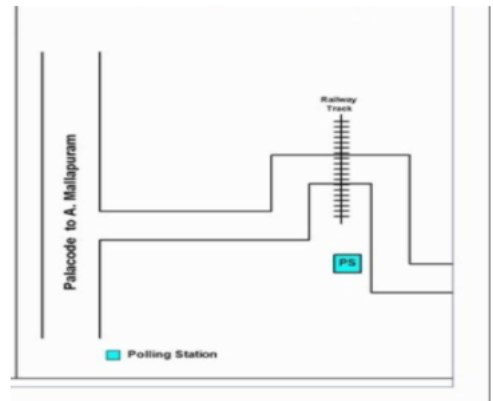

Google Map View

Polling Station Building Front View

Polling Station Front View

Cad View

Key MAP View

1 பெயர் : சுரேஷ் தந்தை பெயர்: முனிராஜ் வீட்டு எண் : 1 வயது : 34 பாலினம் : ஆண் Photo is available	ZHT0471441	2 பெயர் : மெய்ஞானம் தந்தை பெயர்: சண்முகம் வீட்டு எண் : 1 வயது : 21 பாலினம் : ஆண் Photo is available	ZHT2119097	3 பெயர் : முனிரத்தினம் கணவர் பெயர்: சக்திவேல் வீட்டு எண் : 4-13 வயது : 43 பாலினம் : பெண் Photo is available	BVN2546992
4 பெயர் : சுகுணா கணவர் பெயர்: மாதையன் வீட்டு எண் : 4-14 வயது : 39 பாலினம் : பெண் Photo is available	BVN2639607	5 பெயர் : விங்கேஸ்வரன் தந்தை பெயர்: மோகன் வீட்டு எண் : 4/20 வயது : 22 பாலினம் : ஆண் Photo is available	ZHT1938133	6 பெயர் : பவித்ரா கணவர் பெயர்: கோபிநாத் வீட்டு எண் : 4/21 வயது : 23 பாலினம் : பெண் Photo is available	ZHT1966233
7 பெயர் : ஆர்த்தி கணவர் பெயர்: திருமூர்த்தி வீட்டு எண் : 4/37 வயது : 25 பாலினம் : பெண் Photo is available	ZHT1966241	8 பெயர் : மகாலிங்கம் தந்தை பெயர்: மதுராஜ் வீட்டு எண் : 4/42 வயது : 23 பாலினம் : ஆண் Photo is available	ZHT1907112	9 பெயர் : சத்யா கணவர் பெயர்: வெங்கட்டரமணி வீட்டு எண் : 4-47 வயது : 42 பாலினம் : பெண் Photo is available	ZHT0175299
10 பெயர் : கோமதி தந்தை பெயர்: சண்முகம் வீட்டு எண் : 4-61 வயது : 24 பாலினம் : பெண் Photo is available	ZHT1907120	11 பெயர் : செல்வி கணவர் பெயர்: துரைமணி வீட்டு எண் : 4-69 வயது : 43 பாலினம் : பெண் Photo is available	BVN2545432	12 பெயர் : உண்ணாமலை கணவர் பெயர்: முனியப்பன் வீட்டு எண் : 4-75 வயது : 49 பாலினம் : பெண் Photo is available	ZHT0031948
13 பெயர் : இந்துமதி கணவர் பெயர்: நித்தியானந்தன் வீட்டு எண் : 4-88 வயது : 27 பாலினம் : பெண் Photo is available	ZHT1830777	14 பெயர் : பிரலின்பா தாயின் பெயர்: பாண்டிரங்கன் வீட்டு எண் : 4-93 வயது : 33 பாலினம் : பெண் Photo is available	ZHT1868793	15 பெயர் : சசிகுமார் தந்தை பெயர்: மோகன் வீட்டு எண் : 4/108 வயது : 26 பாலினம் : ஆண் Photo is available	ZHT1047851
16 பெயர் : சித்ரா கணவர் பெயர்: நாராயணன் வீட்டு எண் : 4-117 வயது : 48 பாலினம் : பெண் Photo is available	BVN2545739	17 பெயர் : ரிஷிமூர்த்தி தந்தை பெயர்: செந்தில்குமார் வீட்டு எண் : 4/118ஏ வயது : 21 பாலினம் : ஆண் Photo is available	ZHT1999077	18 பெயர் : செளமியா கணவர் பெயர்: புருஷோத்தமன் வீட்டு எண் : 4/133 வயது : 22 பாலினம் : பெண் Photo is available	ZHT2045011
19 பெயர் : அபீநயா கணவர் பெயர்: ஜகதீசன் வீட்டு எண் : 4/140 வயது : 25 பாலினம் : பெண் Photo is available	ZHT1830769	20 பெயர் : செல்வேந்திரி கணவர் பெயர்: தனசேகர் வீட்டு எண் : 4/200ஏ வயது : 27 பாலினம் : பெண் Photo is available	ZHT1966290	21 பெயர் : பிரேம்ராஜ் தந்தை பெயர்: மாரியப்பன் வீட்டு எண் : 4-205 வயது : 35 பாலினம் : ஆண் Photo is available	ZHT0175018
22 பெயர் : ஹரிஸ்குமார் தந்தை பெயர்: மகேந்திரன் வீட்டு எண் : 4/218 வயது : 24 பாலினம் : ஆண் Photo is available	ZHT1907138	23 பெயர் : மயில்சாமி தந்தை பெயர்: சின்னையன் வீட்டு எண் : 4-484 வயது : 28 பாலினம் : ஆண் Photo is available	ZHT0809376	24 பெயர் : மனோகரன் தந்தை பெயர்: நாகன் வீட்டு எண் : 5-2 வயது : 59 பாலினம் : ஆண் Photo is available	ZHT1275031
25 பெயர் : சைனம்மாள் கணவர் பெயர்: மனோகரன் வீட்டு எண் : 5-2 வயது : 55 பாலினம் : பெண் Photo is available	ZHT1275049	26 பெயர் : சுகா கணவர் பெயர்: முருகன் வீட்டு எண் : 5-2 வயது : 40 பாலினம் : பெண் Photo is available	ZHT0585356	27 பெயர் : மீனா தந்தை பெயர்: மாரியப்பன் வீட்டு எண் : 5-3 வயது : 30 பாலினம் : பெண் Photo is available	ZHT0585406
28 பெயர் : சீனிவாசன் தந்தை பெயர்: மாரியப்பன் வீட்டு எண் : 5-3 வயது : 27 பாலினம் : ஆண் Photo is available	ZHT1047802	29 பெயர் : வெங்கடாசலம் தந்தை பெயர்: மாயன் வீட்டு எண் : 5-5 வயது : 51 பாலினம் : ஆண் Photo is available	ZHT1275056	30 பெயர் : தனராஜி தந்தை பெயர்: மாயன் வீட்டு எண் : 5-5 வயது : 49 பாலினம் : ஆண் Photo is available	ZHT1275064