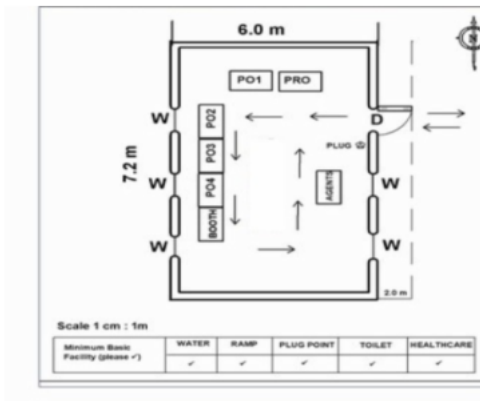

Google Map View

Polling Station Building Front View

Polling Station Front View

Cad View

Key MAP View

1 பெயர் : சுரேஷ் தந்தை பெயர்: முனிராஜ் வீட்டு எண் : 1 வயது : 34 பாலினம் : ஆண் Photo is available	ZHT0471441	2 பெயர் : மெய்ஞானம் தந்தை பெயர்: சண்முகம் வீட்டு எண் : 1 வயது : 21 பாலினம் : ஆண் Photo is available	ZHT2119097	3 பெயர் : முனிரத்தினம் கணவர் பெயர்: சக்திவேல் வீட்டு எண் : 4-13 வயது : 43 பாலினம் : பெண் Photo is available	BVN2546992
4 பெயர் : சுகுணா கணவர் பெயர்: மாதையன் வீட்டு எண் : 4-14 வயது : 39 பாலினம் : பெண் Photo is available	BVN2639607	5 பெயர் : விங்கேஸ்வரன் தந்தை பெயர்: மோகன் வீட்டு எண் : 4/20 வயது : 22 பாலினம் : ஆண் Photo is available	ZHT1938133	6 பெயர் : பவித்ரா கணவர் பெயர்: கோபிநாத் வீட்டு எண் : 4/21 வயது : 23 பாலினம் : பெண் Photo is available	ZHT1966233
7 பெயர் : ஆர்த்தி கணவர் பெயர்: திருமூர்த்தி வீட்டு எண் : 4/37 வயது : 25 பாலினம் : பெண் Photo is available	ZHT1966241	8 பெயர் : மகாலிங்கம் தந்தை பெயர்: மதுராஜ் வீட்டு எண் : 4/42 வயது : 23 பாலினம் : ஆண் Photo is available	ZHT1907112	9 பெயர் : சத்யா கணவர் பெயர்: வெங்கட்டரமணி வீட்டு எண் : 4-47 வயது : 42 பாலினம் : பெண் Photo is available	ZHT0175299
10 பெயர் : கோமதி தந்தை பெயர்: சண்முகம் வீட்டு எண் : 4-61 வயது : 24 பாலினம் : பெண் Photo is available	ZHT1907120	11 பெயர் : செல்வி கணவர் பெயர்: துரைமணி வீட்டு எண் : 4-69 வயது : 43 பாலினம் : பெண் Photo is available	BVN2545432	12 பெயர் : உண்ணாமலை கணவர் பெயர்: முனியப்பன் வீட்டு எண் : 4-75 வயது : 49 பாலினம் : பெண் Photo is available	ZHT0031948
13 பெயர் : இந்துமதி கணவர் பெயர்: நித்தியானந்தன் வீட்டு எண் : 4-88 வயது : 27 பாலினம் : பெண் Photo is available	ZHT1830777	14 பெயர் : பிரலின்பா தாயின் பெயர்: பாண்டிரங்கன் வீட்டு எண் : 4-93 வயது : 33 பாலினம் : பெண் Photo is available	ZHT1868793	15 பெயர் : சசிகுமார் தந்தை பெயர்: மோகன் வீட்டு எண் : 4/108 வயது : 26 பாலினம் : ஆண் Photo is available	ZHT1047851
16 பெயர் : சித்ரா கணவர் பெயர்: நாராயணன் வீட்டு எண் : 4-117 வயது : 48 பாலினம் : பெண் Photo is available	BVN2545739	17 பெயர் : ரிஷிமூர்த்தி தந்தை பெயர்: செந்தில்குமார் வீட்டு எண் : 4/118ஏ வயது : 21 பாலினம் : ஆண் Photo is available	ZHT1999077	18 பெயர் : செளமியா கணவர் பெயர்: புருஷோத்தமன் வீட்டு எண் : 4/133 வயது : 22 பாலினம் : பெண் Photo is available	ZHT2045011
19 பெயர் : அபீநயா கணவர் பெயர்: ஜகதீசன் வீட்டு எண் : 4/140 வயது : 25 பாலினம் : பெண் Photo is available	ZHT1830769	20 பெயர் : செல்வேந்திரி கணவர் பெயர்: தனசேகர் வீட்டு எண் : 4/200ஏ வயது : 27 பாலினம் : பெண் Photo is available	ZHT1966290	21 பெயர் : பிரேம்ராஜ் தந்தை பெயர்: மாரியப்பன் வீட்டு எண் : 4-205 வயது : 35 பாலினம் : ஆண் Photo is available	ZHT0175018
22 பெயர் : ஹரிஸ்குமார் தந்தை பெயர்: மகேந்திரன் வீட்டு எண் : 4/218 வயது : 24 பாலினம் : ஆண் Photo is available	ZHT1907138	23 பெயர் : மயில்சாமி தந்தை பெயர்: சின்னையன் வீட்டு எண் : 4-484 வயது : 28 பாலினம் : ஆண் Photo is available	ZHT0809376	24 பெயர் : மனோகரன் தந்தை பெயர்: நாகன் வீட்டு எண் : 5-2 வயது : 59 பாலினம் : ஆண் Photo is available	ZHT1275031
25 பெயர் : சைனம்மாள் கணவர் பெயர்: மனோகரன் வீட்டு எண் : 5-2 வயது : 55 பாலினம் : பெண் Photo is available	ZHT1275049	26 பெயர் : சுகா கணவர் பெயர்: முருகன் வீட்டு எண் : 5-2 வயது : 40 பாலினம் : பெண் Photo is available	ZHT0585356	27 பெயர் : மீனா தந்தை பெயர்: மாரியப்பன் வீட்டு எண் : 5-3 வயது : 30 பாலினம் : பெண் Photo is available	ZHT0585406
28 பெயர் : சீனிவாசன் தந்தை பெயர்: மாரியப்பன் வீட்டு எண் : 5-3 வயது : 27 பாலினம் : ஆண் Photo is available	ZHT1047802	29 பெயர் : வெங்கடாசலம் தந்தை பெயர்: மாயன் வீட்டு எண் : 5-5 வயது : 51 பாலினம் : ஆண் Photo is available	ZHT1275056	30 பெயர் : தனராஜி தந்தை பெயர்: மாயன் வீட்டு எண் : 5-5 வயது : 49 பாலினம் : ஆண் Photo is available	ZHT1275064