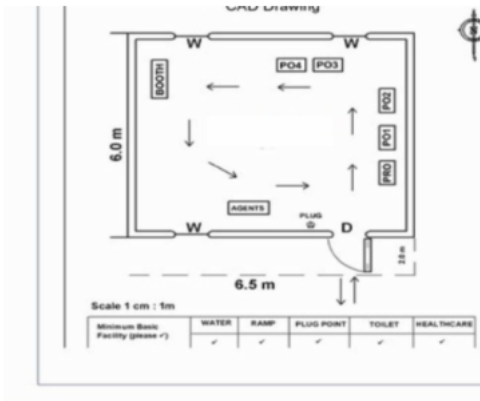

Google Map View

Polling Station Building Front View

Polling Station Front View

Cad View

Key MAP View

1 பெயர் : கண்ணம்மாள் கணவர் பெயர் : சூடன் வீட்டு எண் : 1 வயது : 71 பாலினம் : பெண் Photo is available	ZHT0581074	2 பெயர் : கிருஷ்ணன் தந்தை பெயர் : செல்லப்பன் வீட்டு எண் : 1 வயது : 46 பாலினம் : ஆண் Photo is available	ZHT0169987	3 பெயர் : சுபா கணவர் பெயர் : சண்முகம் வீட்டு எண் : 1 வயது : 43 பாலினம் : பெண் Photo is available	ZHT0169946
4 பெயர் : சாக்கி கணவர் பெயர் : கிருஷ்ணன் வீட்டு எண் : 1 வயது : 42 பாலினம் : பெண் Photo is available	ZHT0169995	5 பெயர் : அமினா கணவர் பெயர் : ஆனந்தராஜ் வீட்டு எண் : 1 வயது : 42 பாலினம் : பெண் Photo is available	ZHT0581082	6 பெயர் : லட்சுமி கணவர் பெயர் : குல்லராஜா வீட்டு எண் : 1 வயது : 31 பாலினம் : பெண் Photo is available	ZHT0670547
7 பெயர் : நசீர் அன்சாரி தந்தை பெயர் : ஸஜித் அன்சாரி வீட்டு எண் : 2/158-பி வயது : 38 பாலினம் : ஆண் Photo is available	ZHT2026755	8 பெயர் : பீபி பிரவின் காடுன் கணவர் பெயர் : நசீர் அன்சாரி வீட்டு எண் : 2/158-பி வயது : 30 பாலினம் : பெண் Photo is available	ZHT2026763	9 பெயர் : ஆசிப்பாஷா தந்தை பெயர் : அப்துல்லா வீட்டு எண் : 2-305 வயது : 47 பாலினம் : ஆண் Photo is available	ZHT0467084
10 பெயர் : சகிலா பாணு கணவர் பெயர் : ஆசிப் பாஷா வீட்டு எண் : 2-305 வயது : 42 பாலினம் : பெண் Photo is available	ZHT0467076	11 பெயர் : தாஹீர் அனீம் தந்தை பெயர் : ஆசிப்பாஷா வீட்டு எண் : 2/305 வயது : 20 பாலினம் : ஆண் Photo is available	ZHT2028850	12 பெயர் : ஷாகீர் தந்தை பெயர் : அப்துல் ரஹ்மான் வீட்டு எண் : 2-333 வயது : 43 பாலினம் : பெண் Photo is available	ZHT0467092
13 பெயர் : முனிரத்தினம் தந்தை பெயர் : முருகன் வீட்டு எண் : 2/411 வயது : 35 பாலினம் : ஆண் Photo is available	ZHT0319210	14 பெயர் : ரவி தந்தை பெயர் : கரிசாமன் வீட்டு எண் : 2/421 வயது : 43 பாலினம் : ஆண் Photo is available	ZHT1260546	15 பெயர் : திம்மராஜ் தந்தை பெயர் : பூதாளன் வீட்டு எண் : 2/440 வயது : 46 பாலினம் : ஆண் Photo is available	BVN1959188
16 பெயர் : மகேஸ்வரி கணவர் பெயர் : திம்மராஜ் வீட்டு எண் : 2/440 வயது : 43 பாலினம் : பெண் Photo is available	BVN1959253	17 பெயர் : மயில் கணவர் பெயர் : அருள் வீட்டு எண் : 3-5 வயது : 33 பாலினம் : பெண் Photo is available	ZHT0670539	18 பெயர் : தமிழரசி கணவர் பெயர் : சண்முகம் வீட்டு எண் : 3-35 வயது : 43 பாலினம் : பெண் Photo is available	BVN1958651
19 பெயர் : சித்திக் தந்தை பெயர் : அப்துல் ஹமத் வீட்டு எண் : 3-47 வயது : 45 பாலினம் : ஆண் Photo is available	ZHT0356998	20 பெயர் : பர்ஜானா கணவர் பெயர் : சித்திக் வீட்டு எண் : 3-47 வயது : 45 பாலினம் : பெண் Photo is available	ZHT0357004	21 பெயர் : ஆருள்ரசித் தந்தை பெயர் : சித்திக் வீட்டு எண் : 3-47 வயது : 29 பாலினம் : ஆண் Photo is available	ZHT0719146
S 22 பெயர் : மீனவநம்பன் தந்தை பெயர் : காஷேரியப்பன் வீட்டு எண் : 3/84 வயது : 34 பாலினம் : ஆண் Photo is available	ZHT0396903	23 பெயர் : திம்மி கணவர் பெயர் : மூர்த்தி வீட்டு எண் : 3/116 வயது : 25 பாலினம் : பெண் Photo is available	ZHT2107126	24 பெயர் : செளந்தர்யா மா தாயின் பெயர் : வாசுகி வீட்டு எண் : 3/155 வயது : 24 பாலினம் : பெண் Photo is available	ZHT2069912
25 பெயர் : மொஹம்மத் உமர் தந்தை பெயர் : அமீன் வீட்டு எண் : 3-222 வயது : 32 பாலினம் : ஆண் Photo is available	ZHT0396671	26 பெயர் : சமியுல்லா தந்தை பெயர் : மகமத்கவுஸ் வீட்டு எண் : 3-231 வயது : 59 பாலினம் : ஆண் Photo is available	BVN1957943	27 பெயர் : குல்ஜார்பேகம் கணவர் பெயர் : சமியுல்லா வீட்டு எண் : 3-231 வயது : 50 பாலினம் : பெண் Photo is available	BVN1958214
28 பெயர் : நஸ்ரின் தந்தை பெயர் : சமியுல்லா வீட்டு எண் : 3-231 வயது : 32 பாலினம் : பெண் Photo is available	ZHT0719153	29 பெயர் : ஷப்ரிந்தாஜ் தந்தை பெயர் : சமியுல்லா வீட்டு எண் : 3-231 வயது : 29 பாலினம் : பெண் Photo is available	ZHT0719161	30 பெயர் : ரேஷ்மா தந்தை பெயர் : சமியுல்லா வீட்டு எண் : 3-231 வயது : 25 பாலினம் : பெண் Photo is available	ZHT1728138