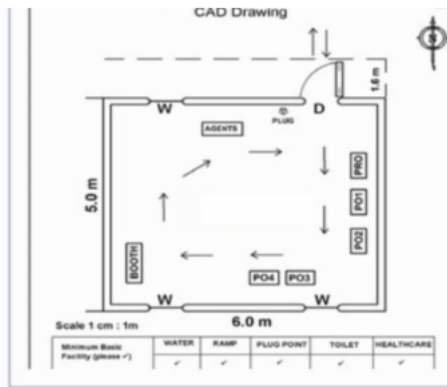

Google Map View

Polling Station Building Front View

Polling Station Front View

Cad View

Key MAP View

1 பெயர் : மங்கம்மாள் கணவர் பெயர்: ரங்கசாமி வீட்டு எண் : 1 வயது : 60 பாலினம் : பெண்	ZHT0770578 Photo is available	2 பெயர் : நித்யா மா தந்தை பெயர்: மாதன் வீட்டு எண் : 1 வயது : 21 பாலினம் : பெண்	ZHT2140168 Photo is available	3 பெயர் : சந்திரவதனி ச தந்தை பெயர்: சுந்தரம் வீட்டு எண் : 1 வயது : 20 பாலினம் : பெண்	ZHT2139590 Photo is available
4 பெயர் : சந்தோஷ் ர தந்தை பெயர்: ரஜினி வீட்டு எண் : 1 வயது : 19 பாலினம் : ஆண்	ZHT2164812 Photo is available	5 பெயர் : சதீஷ்குமார் தந்தை பெயர்: நாகராஜ் வீட்டு எண் : 1-60A வயது : 33 பாலினம் : ஆண்	ZHT0395905 Photo is available	6 பெயர் : கோவிந்தராஜ் தந்தை பெயர்: நாகராஜ் வீட்டு எண் : 1-60A வயது : 33 பாலினம் : ஆண்	ZHT0374694 Photo is available
7 பெயர் : ஜோதி கணவர் பெயர்: கோவிந்தராஜ் வீட்டு எண் : 1/60ஏ வயது : 26 பாலினம் : பெண்	ZHT1044338 Photo is available	8 பெயர் : வெங்கடேசன் தந்தை பெயர்: செங்கோடன் வீட்டு எண் : 1-101 வயது : 41 பாலினம் : ஆண்	ZHT0252528 Photo is available	9 பெயர் : ஆனந்தன் தந்தை பெயர்: செங்கோடன் வீட்டு எண் : 1-101 வயது : 30 பாலினம் : ஆண்	ZHT0579722 Photo is available
10 பெயர் : இராணி கணவர் பெயர்: வெங்கட்டன் வீட்டு எண் : 1-101A வயது : 41 பாலினம் : பெண்	ZHT0252650 Photo is available	11 பெயர் : ரஞ்சிதா தந்தை பெயர்: திம்மப்பன் வீட்டு எண் : 1-143 வயது : 31 பாலினம் : பெண்	ZHT0465864 Photo is available	12 பெயர் : ராஜேஸ்வரி கணவர் பெயர்: அண்ணாதுரை வீட்டு எண் : 1-152 வயது : 43 பாலினம் : பெண்	ZHT0109710 Photo is available
13 பெயர் : வாசுகி கணவர் பெயர்: முனிரத்தினம் வீட்டு எண் : 1-294 வயது : 44 பாலினம் : பெண்	ZHT0026781 Photo is available	14 பெயர் : பூட்டம்மா கணவர் பெயர்: நஞ்சுண்டப்பா வீட்டு எண் : 1-461 வயது : 73 பாலினம் : பெண்	ZHT0252627 Photo is available	15 பெயர் : மணி தந்தை பெயர்: முத்து வீட்டு எண் : 1-463 வயது : 40 பாலினம் : ஆண்	ZHT0869719 Photo is available
16 பெயர் : பேபி கணவர் பெயர்: மணி வீட்டு எண் : 1-463 வயது : 38 பாலினம் : பெண்	ZHT0869727 Photo is available	17 பெயர் : பாதுசா தந்தை பெயர்: நவாப் வீட்டு எண் : 1-475 வயது : 53 பாலினம் : ஆண்	ZHT0318832 Photo is available	18 பெயர் : அசினா கணவர் பெயர்: பாதுரலா வீட்டு எண் : 1-475 வயது : 47 பாலினம் : பெண்	ZHT0318824 Photo is available
19 பெயர் : சுகேல் தந்தை பெயர்: பாதுஷா வீட்டு எண் : 1-475 வயது : 27 பாலினம் : ஆண்	ZHT0996025 Photo is available	20 பெயர் : அஸ்மா தந்தை பெயர்: பாதுஷா வீட்டு எண் : 1-475 வயது : 24 பாலினம் : பெண்	ZHT1714468 Photo is available	21 பெயர் : கார்த்திக் தந்தை பெயர்: சின்னபையன் வீட்டு எண் : 1-484 வயது : 29 பாலினம் : ஆண்	ZHT0717967 Photo is available
22 பெயர் : பாலகவுண்டர் தந்தை பெயர்: சின்கோன் வீட்டு எண் : 1-487 வயது : 66 பாலினம் : ஆண்	ZHT0579748 Photo is available	23 பெயர் : கவியரசு மா தந்தை பெயர்: மாணிக்கம் வீட்டு எண் : 1/492 வயது : 21 பாலினம் : ஆண்	ZHT2141398 Photo is available	24 பெயர் : கவிதர்ஷினி மா தந்தை பெயர்: மாணிக்கம் வீட்டு எண் : 1/492 வயது : 19 பாலினம் : பெண்	ZHT2141513 Photo is available
25 பெயர் : முருகன் தந்தை பெயர்: சித்தன் வீட்டு எண் : 1-517 வயது : 36 பாலினம் : ஆண்	ZHT0395913 Photo is available	26 பெயர் : கோவிந்தன் தந்தை பெயர்: மாதப்பன் வீட்டு எண் : 1-524 வயது : 30 பாலினம் : ஆண்	ZHT0579755 Photo is available	27 பெயர் : முரளி தந்தை பெயர்: நாகராஜ் வீட்டு எண் : 1-541-A வயது : 31 பாலினம் : ஆண்	ZHT0579763 Photo is available
28 பெயர் : லட்சுமி கணவர் பெயர்: சந்திரசேகர் வீட்டு எண் : 1/543 வயது : 47 பாலினம் : பெண்	ZHT1791565 Photo is available	29 பெயர் : முனிரத்தினம் கணவர் பெயர்: ரங்கதுரை வீட்டு எண் : 1-544 வயது : 38 பாலினம் : பெண்	ZHT0697250 Photo is available	30 பெயர் : முனிராஜ் தந்தை பெயர்: ராமர் வீட்டு எண் : 1-549 வயது : 59 பாலினம் : ஆண்	ZHT1224963 Photo is available