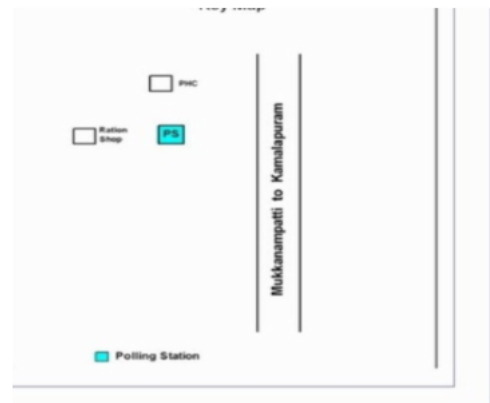

Cad View

Key MAP View