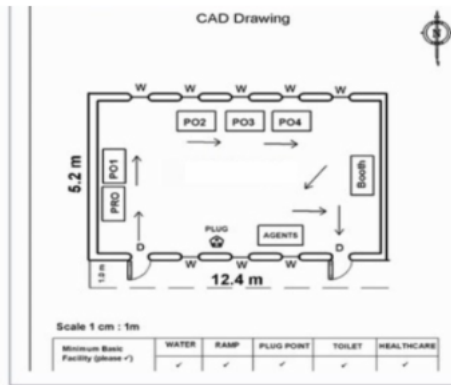

Google Map View

Polling Station Building Front View

Polling Station Front View

Cad View

Key MAP View

1 பெயர் : பெருமா கணவர் பெயர்: மணிகண்டன் .க வீட்டு எண் : 1 வயது : 35 பாலினம் : பெண் Photo is available	ZHT2061232	2 பெயர் : இளவரசன் தந்தை பெயர்: கோவிந்தன் வீட்டு எண் : 1 வயது : 26 பாலினம் : ஆண் Photo is available	ZHT1117936	3 பெயர் : மேனகா தந்தை பெயர்: முருகன் வீட்டு எண் : 1 வயது : 20 பாலினம் : பெண் Photo is available	ZHT2141422
4 பெயர் : முனியப்பன் தந்தை பெயர்: பொன்னுசாமி வீட்டு எண் : 1-500 வயது : 48 பாலினம் : ஆண் Photo is available	ZHT1226455	5 பெயர் : படவட்டை தந்தை பெயர்: கண்ணன் வீட்டு எண் : 1-515 வயது : 41 பாலினம் : ஆண் Photo is available	ZHT0804757	6 பெயர் : விஜய் தந்தை பெயர்: சாமிநாதன் வீட்டு எண் : 1-167 வயது : 29 பாலினம் : ஆண் Photo is available	ZHT0718213
7 பெயர் : நந்தகுமார் தந்தை பெயர்: சரவணன் வீட்டு எண் : 3-40 வயது : 26 பாலினம் : ஆண் Photo is available	ZHT0996132	8 பெயர் : சிவசங்கரி தந்தை பெயர்: ராஜா வீட்டு எண் : 3-44 வயது : 25 பாலினம் : பெண் Photo is available	ZHT1825801	9 பெயர் : பூமணி தந்தை பெயர்: ஆறுமுகம் வீட்டு எண் : 3/101 வயது : 28 பாலினம் : ஆண் Photo is available	ZHT1016310
10 பெயர் : வெண்ணிலா கணவர் பெயர்: உமாசங்கர் வீட்டு எண் : 3/157 வயது : 35 பாலினம் : பெண் Photo is available	ZHT1016609	11 பெயர் : ராணி கணவர் பெயர்: முருகன் வீட்டு எண் : 3-178A வயது : 42 பாலினம் : பெண் Photo is available	ZHT0466177	12 பெயர் : முனிரத்தினம் தந்தை பெயர்: முருகன் வீட்டு எண் : 3/178ஏ வயது : 21 பாலினம் : ஆண் Photo is available	ZHT2092500
13 பெயர் : மணி தந்தை பெயர்: முருகன் வீட்டு எண் : 3-182 வயது : 31 பாலினம் : ஆண் Photo is available	ZHT0466185	14 பெயர் : துரைசாமி தந்தை பெயர்: பச்சியப்பகவுண்டர் வீட்டு எண் : 3-203 வயது : 80 பாலினம் : ஆண் Photo is available	BVN2700748	15 பெயர் : கோவிந்தன் தந்தை பெயர்: ராமப்பன் வீட்டு எண் : 3-241 வயது : 66 பாலினம் : ஆண் Photo is available	BVN2701431
16 பெயர் : முனியம்மாள் கணவர் பெயர்: கோவிந்தன் வீட்டு எண் : 3-241 வயது : 61 பாலினம் : பெண் Photo is available	BVN2701423	S2 17 பெயர் : சரசு கணவர் பெயர்: ராமன் வீட்டு எண் : 3-242 வயது : 72 பாலினம் : பெண் Photo is available	BVN2700896	18 பெயர் : மாதம்மாள் கணவர் பெயர்: சின்னசாமி வீட்டு எண் : 3-244 வயது : 75 பாலினம் : பெண் Photo is available	ZHT0804781
19 பெயர் : முனிராஜ் தந்தை பெயர்: சின்னசாமி வீட்டு எண் : 3-244 வயது : 50 பாலினம் : ஆண் Photo is available	ZHT0804773	20 பெயர் : பரஞ்சோதி கணவர் பெயர்: முனிராஜ் வீட்டு எண் : 3-244 வயது : 35 பாலினம் : பெண் Photo is available	ZHT0804799	21 பெயர் : குமார் தந்தை பெயர்: ஏலுகுண்டன் வீட்டு எண் : 3-282 வயது : 42 பாலினம் : ஆண் Photo is available	BVN2593747
22 பெயர் : அன்பழகன் தந்தை பெயர்: ஏழுகுண்டன் வீட்டு எண் : 3-282 வயது : 41 பாலினம் : ஆண் Photo is available	BVN1957174	23 பெயர் : சுகதா கணவர் பெயர்: சீனிவாசன் வீட்டு எண் : 3-283 வயது : 39 பாலினம் : பெண் Photo is available	BVN2700904	24 பெயர் : தாமோதிரன் தந்தை பெயர்: பாமேகவுண்டர் வீட்டு எண் : 3-334 வயது : 26 பாலினம் : ஆண் Photo is available	ZHT0996082
25 பெயர் : ஹேமாவதி கணவர் பெயர்: நஞ்சப்பன் வீட்டு எண் : 3/334 வயது : 23 பாலினம் : பெண் Photo is available	ZHT1988427	26 பெயர் : நஞ்சப்பன் தந்தை பெயர்: பாமேகவுண்டர் வீட்டு எண் : 3-334A வயது : 30 பாலினம் : ஆண் Photo is available	ZHT0580076	27 பெயர் : முத்தமிழ் தந்தை பெயர்: சண்முகம் வீட்டு எண் : 3-340 வயது : 24 பாலினம் : பெண் Photo is available	ZHT1714260
28 பெயர் : திருமலை ச தந்தை பெயர்: சண்முகம் ல வீட்டு எண் : 3/340-1 வயது : 20 பாலினம் : ஆண் Photo is available	ZHT2092344	29 பெயர் : கார்த்திக் தந்தை பெயர்: பாமே கவுண்டர் வீட்டு எண் : 3-344 வயது : 24 பாலினம் : ஆண் Photo is available	ZHT1825819	30 பெயர் : ஜெயா கணவர் பெயர்: பாண்டியன் வீட்டு எண் : 3/345 வயது : 27 பாலினம் : பெண் Photo is available	ZHT0996215