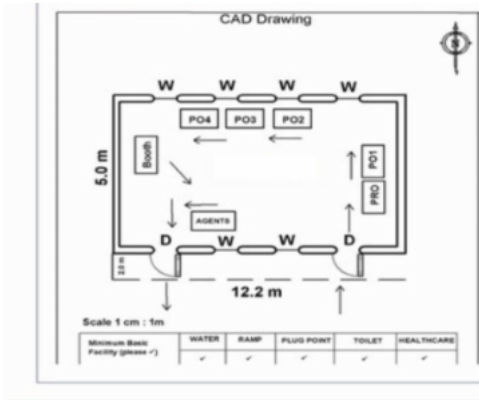

Google Map View

Polling Station Building Front View

Polling Station Front View

Cad View

Key MAP View

1 பெயர் : தாதி கணவர் பெயர் : பையுராண் வீட்டு எண் : 1 வயது : 72 பாலினம் : பெண்	ZHT0465401	Photo is available	2 பெயர் : மாதம்மாள் கணவர் பெயர் : மாதையன் வீட்டு எண் : 1 வயது : 62 பாலினம் : பெண்	ZHT0252288	Photo is available	3 பெயர் : அம்பிகா கணவர் பெயர் : ஜோதிபிரகாஷ் வீட்டு எண் : 1 வயது : 42 பாலினம் : பெண்	ZHT0252015	Photo is available
4 பெயர் : தெய்வாணி தந்தை பெயர் : திம்மப்பன் வீட்டு எண் : 1 வயது : 36 பாலினம் : பெண்	ZHT0252387	Photo is available	5 பெயர் : ரங்கநாதன் தந்தை பெயர் : சேகர் வீட்டு எண் : 1 வயது : 36 பாலினம் : ஆண்	ZHT0252320	Photo is available	6 பெயர் : முத்துகணேஷ் தந்தை பெயர் : திம்மப்பன் வீட்டு எண் : 1 வயது : 35 பாலினம் : ஆண்	ZHT0252270	Photo is available
7 பெயர் : ரமேஷ் தாயின் பெயர் : செல்வி வீட்டு எண் : 1-86 வயது : 41 பாலினம் : ஆண்	ZHT0252098	Photo is available	8 பெயர் : சதீஸ்குமார் தந்தை பெயர் : முருகன் வீட்டு எண் : 1-123 வயது : 27 பாலினம் : ஆண்	ZHT0971754	Photo is available	9 பெயர் : செல்வி கணவர் பெயர் : முருகேசன் வீட்டு எண் : 1-154 வயது : 43 பாலினம் : பெண்	ZHT0252445	Photo is available
10 பெயர் : விஜய் தாயின் பெயர் : செல்வி வீட்டு எண் : 1-154 வயது : 30 பாலினம் : ஆண்	ZHT0579433	Photo is available	11 பெயர் : சிரஞ்சீவி தந்தை பெயர் : முருகேசன் வீட்டு எண் : 1-154 வயது : 27 பாலினம் : ஆண்	ZHT0924894	Photo is available	12 பெயர் : மணிவண்ணன் தந்தை பெயர் : மகேந்திரன் வீட்டு எண் : 1-551 வயது : 36 பாலினம் : ஆண்	ZHT0717702	Photo is available
13 பெயர் : ஜோதி கணவர் பெயர் : முனியப்பன் வீட்டு எண் : 1-565 வயது : 47 பாலினம் : பெண்	ZHT1044072	Photo is available	14 பெயர் : ராகேஷ்குமார் தந்தை பெயர் : முருகன் வீட்டு எண் : 1-577 வயது : 28 பாலினம் : ஆண்	ZHT0804260	Photo is available	15 பெயர் : சாமிகண்ணு தந்தை பெயர் : மாதையன் வீட்டு எண் : 2-133 வயது : 26 பாலினம் : ஆண்	ZHT1727726	Photo is available
16 பெயர் : சுகன்யா கணவர் பெயர் : உதயசூரியன் வீட்டு எண் : 3 வயது : 28 பாலினம் : பெண்	ZHT0924829	Photo is available	17 பெயர் : லட்சுமி கணவர் பெயர் : தேவராஜ் வீட்டு எண் : 3-1 வயது : 71 பாலினம் : பெண்	ZHT1219690	Photo is available	18 பெயர் : அதிசயா தந்தை பெயர் : துரை வீட்டு எண் : 3-1 வயது : 24 பாலினம் : பெண்	ZHT1759570	Photo is available
19 பெயர் : துரை தந்தை பெயர் : தேவராஜன் வீட்டு எண் : 3-2 வயது : 54 பாலினம் : ஆண்	ZHT0109470	Photo is available	20 பெயர் : செல்வி கணவர் பெயர் : துரை வீட்டு எண் : 3-2 வயது : 51 பாலினம் : பெண்	KCY1050715	Photo is available	21 பெயர் : விஷ்ணு பிரசாத் தந்தை பெயர் : ஜெயமணி வீட்டு எண் : 3-2 வயது : 24 பாலினம் : ஆண்	ZHT1727817	Photo is available
22 பெயர் : மித்துரன் தந்தை பெயர் : ஜெயமணி வீட்டு எண் : 3/2 வயது : 20 பாலினம் : ஆண்	ZHT2061844	Photo is available	23 பெயர் : குள்ளம்மாள் கணவர் பெயர் : சின்னசாமி வீட்டு எண் : 3-3 வயது : 81 பாலினம் : பெண்	ZHT1219708	Photo is available	24 பெயர் : முருகன் தந்தை பெயர் : சின்னசாமி வீட்டு எண் : 3-3 வயது : 58 பாலினம் : ஆண்	ZHT1219724	Photo is available
25 பெயர் : செல்வி கணவர் பெயர் : முருகன் வீட்டு எண் : 3-3 வயது : 51 பாலினம் : பெண்	ZHT1219732	Photo is available	26 பெயர் : முனிந்ரா தாயின் பெயர் : ஈஸ்வரி வீட்டு எண் : 3-3 வயது : 38 பாலினம் : ஆண்	ZHT1910041	Photo is available	27 பெயர் : ஈஸ்வரி கணவர் பெயர் : முனிந்ரா வீட்டு எண் : 3-3 வயது : 35 பாலினம் : பெண்	ZHT0395228	Photo is available
28 பெயர் : பிரகாஷ் தந்தை பெயர் : கோவிந்தன் வீட்டு எண் : 3-3 வயது : 33 பாலினம் : ஆண்	ZHT0395335	Photo is available	29 பெயர் : முத்துலட்சுமி கணவர் பெயர் : பிரகாஷ் வீட்டு எண் : 3-3 வயது : 31 பாலினம் : பெண்	ZHT0806794	Photo is available	30 பெயர் : மல்லிகா கணவர் பெயர் : முனியப்பன் வீட்டு எண் : 3-3-1 வயது : 56 பாலினம் : பெண்	ZHT1219740	Photo is available