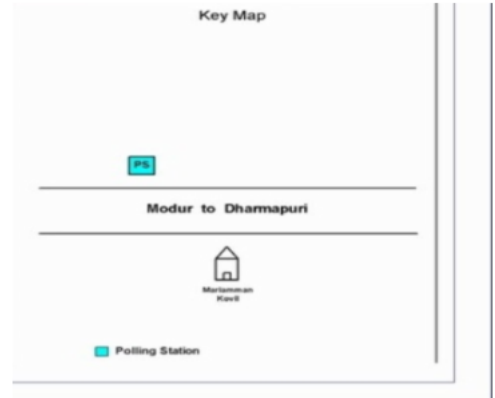

Google Map View

Polling Station Building Front View

Polling Station Front View

Cad View

Key MAP View

சட்டமன்றத் தொகுதியின் எண் மற்றும் பெயர் : 57-பாலக்கோடு
பிரிவு எண் மற்றும் பெயர் 1-அத்திமுடலு (வ.கி) மற்றும் (ஊ), வார்டு 2 கானூர்