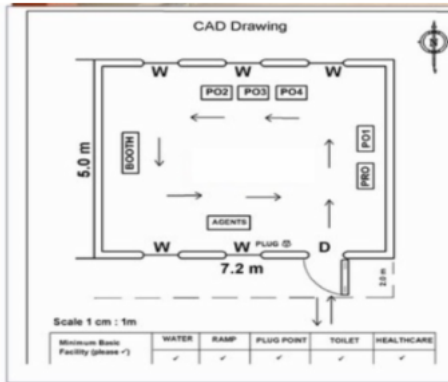

Google Map View

Polling Station Building Front View

Polling Station Front View

Cad View

Key MAP View

சட்டமன்றத் தொகுதியின் எண் மற்றும் பெயர் : 57-பாலக்கோடு
பிரிவு எண் மற்றும் பெயர் 1-அத்திமுடலு (வ.கி) மற்றும் (ஊ), வார்டு 2 கானூர்