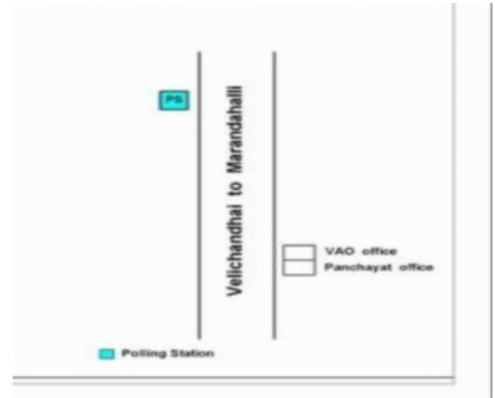

Cad View

Key MAP View