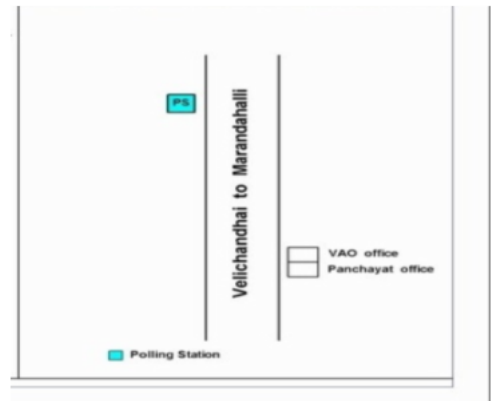

Google Map View

Polling Station Building Front View

Polling Station Front View

Cad View

Key MAP View

1 பெயர் : பவித்ரா கணவர் பெயர் : கிருஷ்ணன் வீட்டு எண் : 0 வயது : 24 பாலினம் : பெண் Photo is available ZHT1759018	2 பெயர் : சந்திரா கணவர் பெயர் : காளியப்பன் வீட்டு எண் : 1 வயது : 55 பாலினம் : பெண் Photo is available ZHT1759000	3 பெயர் : சின்னசாமி தந்தை பெயர் : கோவிந்தன் வீட்டு எண் : 1 வயது : 50 பாலினம் : ஆண் Photo is available ZHT0463430
4 பெயர் : ஜோதி கணவர் பெயர் : சின்னசாமி வீட்டு எண் : 1 வயது : 47 பாலினம் : பெண் Photo is available ZHT0463463	5 பெயர் : பெருமாள் தந்தை பெயர் : மாணிக்கம் வீட்டு எண் : 1 வயது : 41 பாலினம் : ஆண் Photo is available ZHT0167072	6 பெயர் : சிவசக்தி தந்தை பெயர் : மாணிக்கம் வீட்டு எண் : 1 வயது : 37 பாலினம் : ஆண் Photo is available ZHT0317008
7 பெயர் : முருகம்மாள் கணவர் பெயர் : கார்த்திக் வீட்டு எண் : 1 வயது : 35 பாலினம் : பெண் Photo is available ZHT0317107	8 பெயர் : மணிமேகலை கணவர் பெயர் : பொன்னுசாமி வீட்டு எண் : 1 வயது : 34 பாலினம் : பெண் Photo is available ZHT0463448	9 பெயர் : மாது தந்தை பெயர் : கோவிந்தன் வீட்டு எண் : 1 வயது : 33 பாலினம் : ஆண் Photo is available ZHT0463422
10 பெயர் : கிருஷ்ணன் தந்தை பெயர் : மாது வீட்டு எண் : 1 வயது : 33 பாலினம் : ஆண் Photo is available ZHT0317016	11 பெயர் : மணி தாயின் பெயர் : செல்வி வீட்டு எண் : 1 வயது : 32 பாலினம் : ஆண் Photo is available ZHT0394338	12 பெயர் : மாரி கணவர் பெயர் : மாது வீட்டு எண் : 1 வயது : 31 பாலினம் : பெண் Photo is available ZHT0463455
13 பெயர் : மஞ்சுரா தந்தை பெயர் : காவேரி வீட்டு எண் : 1 வயது : 28 பாலினம் : பெண் Photo is available ZHT1829340	14 பெயர் : ராஜ்குமார் தந்தை பெயர் : ஆறுமுகம் வீட்டு எண் : 1 வயது : 24 பாலினம் : ஆண் Photo is available ZHT1758929	15 பெயர் : மணிகண்டன் அ தந்தை பெயர் : அர்ஜுன் வீட்டு எண் : 01 வயது : 22 பாலினம் : ஆண் Photo is available ZHT2088722
16 பெயர் : மதன் குமார் தந்தை பெயர் : சிவா வீட்டு எண் : 1 வயது : 21 பாலினம் : ஆண் Photo is available ZHT2129401	17 பெயர் : சுரேஷ் தந்தை பெயர் : பார்த்திபன் வீட்டு எண் : 1/1-1 வயது : 41 பாலினம் : ஆண் Photo is available ZHT1907807	18 பெயர் : ரத்னா கணவர் பெயர் : சுரேஷ் வீட்டு எண் : 1/1-1 வயது : 30 பாலினம் : பெண் Photo is available ZHT1907831
19 பெயர் : ஆனந்தி கணவர் பெயர் : கோவிந்தராஜ் வீட்டு எண் : 1/10ஏ வயது : 27 பாலினம் : பெண் Photo is available ZHT1096403	20 பெயர் : நாகவள்ளி கணவர் பெயர் : சாம்ராஜ் வீட்டு எண் : 1-17 வயது : 34 பாலினம் : பெண் Photo is available ZHT1829696	21 பெயர் : பிரபா தந்தை பெயர் : மணி வீட்டு எண் : 1/29 வயது : 26 பாலினம் : பெண் Photo is available ZHT1018662
22 பெயர் : கௌரி கணவர் பெயர் : மாதேஸ் வீட்டு எண் : 2 வயது : 55 பாலினம் : பெண் Photo is available ZHT0394452	23 பெயர் : சிவசக்தி தந்தை பெயர் : மாதேஸ் வீட்டு எண் : 2 வயது : 29 பாலினம் : ஆண் Photo is available ZHT0716514	24 பெயர் : சுகுணா தந்தை பெயர் : குணசேகரன் வீட்டு எண் : 2-10 வயது : 32 பாலினம் : பெண் Photo is available ZHT0463471
25 பெயர் : நாகலட்சுமி கணவர் பெயர் : சின்னசாமி வீட்டு எண் : 2/20 வயது : 24 பாலினம் : பெண் Photo is available ZHT2091775	26 பெயர் : மணிகண்டன் தந்தை பெயர் : பழனி வீட்டு எண் : 2-53 வயது : 30 பாலினம் : ஆண் Photo is available ZHT0716522	27 பெயர் : பாக்கியம் கணவர் பெயர் : பழனி வீட்டு எண் : 2-53E வயது : 43 பாலினம் : பெண் Photo is available ZHT0394593
28 பெயர் : மணி தந்தை பெயர் : பெருமாள் வீட்டு எண் : 2-55 வயது : 50 பாலினம் : ஆண் Photo is available ZHT0109033	29 பெயர் : சண்முகம் தந்தை பெயர் : பெருமாள் வீட்டு எண் : 2-55 வயது : 46 பாலினம் : ஆண் Photo is available ZHT0167098	30 பெயர் : இந்துமதி தந்தை பெயர் : மணி வீட்டு எண் : 2-55 வயது : 32 பாலினம் : பெண் Photo is available ZHT0463489