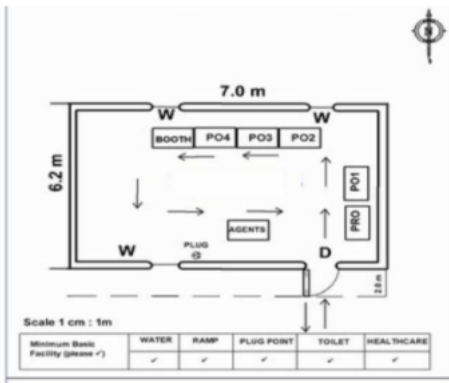

Google Map View

Polling Station Building Front View

Polling Station Front View

Cad View

Key MAP View

1 பெயர் : பவித்ரா கணவர் பெயர் : கிருஷ்ணன் வீட்டு எண் : 0 வயது : 24 பாலினம் : பெண் Photo is available ZHT1759018	2 பெயர் : சந்திரா கணவர் பெயர் : காளியப்பன் வீட்டு எண் : 1 வயது : 55 பாலினம் : பெண் Photo is available ZHT1759000	3 பெயர் : சின்னசாமி தந்தை பெயர் : கோவிந்தன் வீட்டு எண் : 1 வயது : 50 பாலினம் : ஆண் Photo is available ZHT0463430
4 பெயர் : ஜோதி கணவர் பெயர் : சின்னசாமி வீட்டு எண் : 1 வயது : 47 பாலினம் : பெண் Photo is available ZHT0463463	5 பெயர் : பெருமாள் தந்தை பெயர் : மாணிக்கம் வீட்டு எண் : 1 வயது : 41 பாலினம் : ஆண் Photo is available ZHT0167072	6 பெயர் : சிவசக்தி தந்தை பெயர் : மாணிக்கம் வீட்டு எண் : 1 வயது : 37 பாலினம் : ஆண் Photo is available ZHT0317008
7 பெயர் : முருகம்மாள் கணவர் பெயர் : கார்த்திக் வீட்டு எண் : 1 வயது : 35 பாலினம் : பெண் Photo is available ZHT0317107	8 பெயர் : மணிமேகலை கணவர் பெயர் : பொன்னுசாமி வீட்டு எண் : 1 வயது : 34 பாலினம் : பெண் Photo is available ZHT0463448	9 பெயர் : மாது தந்தை பெயர் : கோவிந்தன் வீட்டு எண் : 1 வயது : 33 பாலினம் : ஆண் Photo is available ZHT0463422
10 பெயர் : கிருஷ்ணன் தந்தை பெயர் : மாது வீட்டு எண் : 1 வயது : 33 பாலினம் : ஆண் Photo is available ZHT0317016	11 பெயர் : மணி தாயின் பெயர் : செல்வி வீட்டு எண் : 1 வயது : 32 பாலினம் : ஆண் Photo is available ZHT0394338	12 பெயர் : மாரி கணவர் பெயர் : மாது வீட்டு எண் : 1 வயது : 31 பாலினம் : பெண் Photo is available ZHT0463455
13 பெயர் : மஞ்சுரா தந்தை பெயர் : காவேரி வீட்டு எண் : 1 வயது : 28 பாலினம் : பெண் Photo is available ZHT1829340	14 பெயர் : ராஜ்குமார் தந்தை பெயர் : ஆறுமுகம் வீட்டு எண் : 1 வயது : 24 பாலினம் : ஆண் Photo is available ZHT1758929	15 பெயர் : மணிகண்டன் அ தந்தை பெயர் : அர்ஜுன் வீட்டு எண் : 01 வயது : 22 பாலினம் : ஆண் Photo is available ZHT2088722
16 பெயர் : மதன் குமார் தந்தை பெயர் : சிவா வீட்டு எண் : 1 வயது : 21 பாலினம் : ஆண் Photo is available ZHT2129401	17 பெயர் : சுரேஷ் தந்தை பெயர் : பார்த்திபன் வீட்டு எண் : 1/1-1 வயது : 41 பாலினம் : ஆண் Photo is available ZHT1907807	18 பெயர் : ரத்னா கணவர் பெயர் : சுரேஷ் வீட்டு எண் : 1/1-1 வயது : 30 பாலினம் : பெண் Photo is available ZHT1907831
19 பெயர் : ஆனந்தி கணவர் பெயர் : கோவிந்தராஜ் வீட்டு எண் : 1/10ஏ வயது : 27 பாலினம் : பெண் Photo is available ZHT1096403	20 பெயர் : நாகவள்ளி கணவர் பெயர் : சாம்ராஜ் வீட்டு எண் : 1-17 வயது : 34 பாலினம் : பெண் Photo is available ZHT1829696	21 பெயர் : பிரபா தந்தை பெயர் : மணி வீட்டு எண் : 1/29 வயது : 26 பாலினம் : பெண் Photo is available ZHT1018662
22 பெயர் : கௌரி கணவர் பெயர் : மாதேஸ் வீட்டு எண் : 2 வயது : 55 பாலினம் : பெண் Photo is available ZHT0394452	23 பெயர் : சிவசக்தி தந்தை பெயர் : மாதேஸ் வீட்டு எண் : 2 வயது : 29 பாலினம் : ஆண் Photo is available ZHT0716514	24 பெயர் : சுகுணா தந்தை பெயர் : குணசேகரன் வீட்டு எண் : 2-10 வயது : 32 பாலினம் : பெண் Photo is available ZHT0463471
25 பெயர் : நாகலட்சுமி கணவர் பெயர் : சின்னசாமி வீட்டு எண் : 2/20 வயது : 24 பாலினம் : பெண் Photo is available ZHT2091775	26 பெயர் : மணிகண்டன் தந்தை பெயர் : பழனி வீட்டு எண் : 2-53 வயது : 30 பாலினம் : ஆண் Photo is available ZHT0716522	27 பெயர் : பாக்கியம் கணவர் பெயர் : பழனி வீட்டு எண் : 2-53E வயது : 43 பாலினம் : பெண் Photo is available ZHT0394593
28 பெயர் : மணி தந்தை பெயர் : பெருமாள் வீட்டு எண் : 2-55 வயது : 50 பாலினம் : ஆண் Photo is available ZHT0109033	29 பெயர் : சண்முகம் தந்தை பெயர் : பெருமாள் வீட்டு எண் : 2-55 வயது : 46 பாலினம் : ஆண் Photo is available ZHT0167098	30 பெயர் : இந்துமதி தந்தை பெயர் : மணி வீட்டு எண் : 2-55 வயது : 32 பாலினம் : பெண் Photo is available ZHT0463489