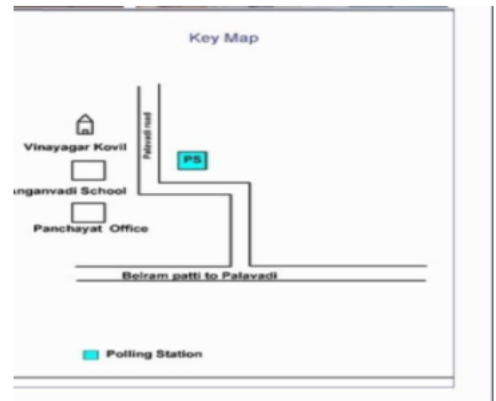

Google Map View

Polling Station Building Front View

Polling Station Front View

Cad View

Key MAP View

1 பெயர் : முனியம்மாள் கணவர் பெயர்: திம்மப்பன் வீட்டு எண் : 1 வயது : 76 பாலினம் : பெண்	ZHT1050939 Photo is available	2 பெயர் : மாதம்மாள் கணவர் பெயர்: பெருமாள் வீட்டு எண் : 1 வயது : 75 பாலினம் : பெண்	ZHT0813592 Photo is available	3 பெயர் : அரிசிஅம்மாள் கணவர் பெயர்: காளியப்பன் வீட்டு எண் : 1 வயது : 61 பாலினம் : பெண்	ZHT0179150 Photo is available
4 பெயர் : மாரப்பன் தந்தை பெயர்: சென்னப்பன் வீட்டு எண் : 1 வயது : 60 பாலினம் : ஆண்	ZHT0260216 Photo is available	5 பெயர் : கோவிந்தன் தந்தை பெயர்: சின்னப்பன் வீட்டு எண் : 1 வயது : 60 பாலினம் : ஆண்	ZHT0813766 Photo is available	6 பெயர் : சித்தன் தந்தை பெயர்: மல்லன் வீட்டு எண் : 1 வயது : 56 பாலினம் : ஆண்	ZHT0260208 Photo is available
7 பெயர் : கோவிந்தன் தந்தை பெயர்: சென்றாயன் வீட்டு எண் : 1 வயது : 55 பாலினம் : ஆண்	ZHT0260778 Photo is available	8 பெயர் : பழனி தந்தை பெயர்: அங்கமுத்து வீட்டு எண் : 1 வயது : 51 பாலினம் : ஆண்	ZHT0260760 Photo is available	9 பெயர் : மாது கணவர் பெயர்: கோவிந்தன் வீட்டு எண் : 1 வயது : 50 பாலினம் : பெண்	ZHT0260786 Photo is available
10 பெயர் : லட்சுமி கணவர் பெயர்: முனியப்பன் வீட்டு எண் : 1 வயது : 49 பாலினம் : பெண்	ZHT0260315 Photo is available	11 பெயர் : ஈஸ்வரி கணவர் பெயர்: நஞ்சுண்டன் வீட்டு எண் : 1 வயது : 46 பாலினம் : பெண்	ZHT0179085 Photo is available	12 பெயர் : மீனா கணவர் பெயர்: பழனி வீட்டு எண் : 1 வயது : 46 பாலினம் : பெண்	ZHT0260075 Photo is available
13 பெயர் : சித்ரா கணவர் பெயர்: மச்சந்திரன் வீட்டு எண் : 1 வயது : 40 பாலினம் : பெண்	ZHT0179044 Photo is available	14 பெயர் : தேவராஜ் தாயின் பெயர்: சென்னம்மாள் வீட்டு எண் : 1 வயது : 39 பாலினம் : ஆண்	ZHT0038158 Photo is available	15 பெயர் : சங்கீதா கணவர் பெயர்: ஜெயபாலன் வீட்டு எண் : 1 வயது : 38 பாலினம் : பெண்	ZHT0260653 Photo is available
16 பெயர் : முனிரத்தினம் கணவர் பெயர்: மச்சராஜ் வீட்டு எண் : 1 வயது : 38 பாலினம் : பெண்	ZHT0260133 Photo is available	17 பெயர் : வள்ளியம்மாள் கணவர் பெயர்: கோவிந்தராஜ் வீட்டு எண் : 1 வயது : 38 பாலினம் : பெண்	ZHT0260463 Photo is available	18 பெயர் : சரவணன் தந்தை பெயர்: முனியப்பன் வீட்டு எண் : 1 வயது : 37 பாலினம் : ஆண்	ZHT0038166 Photo is available
19 பெயர் : ரூபா கணவர் பெயர்: ராஜா வீட்டு எண் : 1 வயது : 36 பாலினம் : பெண்	ZHT0260141 Photo is available	S2 20 பெயர் : மாதம்மாள் கணவர் பெயர்: புவராஜ் வீட்டு எண் : 1 வயது : 36 பாலினம் : பெண்	ZHT0260687 Photo is available	21 பெயர் : சித்ரா கணவர் பெயர்: படையப்பன் வீட்டு எண் : 1 வயது : 36 பாலினம் : பெண்	ZHT0260554 Photo is available
22 பெயர் : பிரபாகரன் தந்தை பெயர்: கவுண்டப்பன் வீட்டு எண் : 1 வயது : 34 பாலினம் : ஆண்	ZHT0260547 Photo is available	23 பெயர் : சபரி தந்தை பெயர்: மாதராஜ் வீட்டு எண் : 1 வயது : 33 பாலினம் : ஆண்	ZHT0673160 Photo is available	24 பெயர் : தவமணி தந்தை பெயர்: வேடியப்பன் வீட்டு எண் : 1 வயது : 30 பாலினம் : ஆண்	ZHT1838812 Photo is available
25 பெயர் : கனகா கணவர் பெயர்: சரவணன் வீட்டு எண் : 1 வயது : 30 பாலினம் : பெண்	ZHT1050954 Photo is available	26 பெயர் : மாரிமுத்து கணவர் பெயர்: கோவிந்தப்பகவுண்டர் வீட்டு எண் : 1-1 வயது : 72 பாலினம் : பெண்	KCY2874501 Photo is available	# 27 பெயர் : சரண்யா கணவர் பெயர்: தருமன் வீட்டு எண் : 1-2 வயது : 30 பாலினம் : பெண்	ISK1286590 Photo is available
28 பெயர் : கோவிந்தன் தந்தை பெயர்: முனுசாமி வீட்டு எண் : 1-6 வயது : 60 பாலினம் : ஆண்	ZHT1849272 Photo is available	29 பெயர் : வசந்தா கணவர் பெயர்: கோவிந்தன் வீட்டு எண் : 1-6 வயது : 51 பாலினம் : பெண்	ZHT1839604 Photo is available	30 பெயர் : மாதன் தந்தை பெயர்: அண்ணாமலை வீட்டு எண் : 1-11A வயது : 51 பாலினம் : ஆண்	ZHT0367565 Photo is available