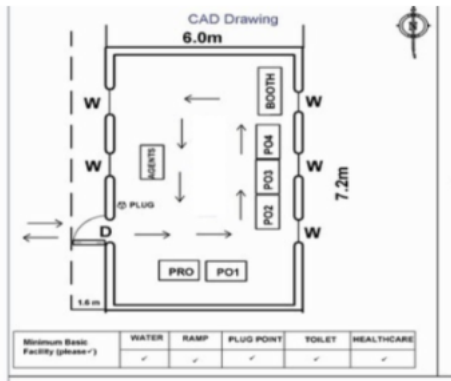

Google Map View

Polling Station Building Front View

Polling Station Front View

Cad View

Key MAP View

1 பெயர் : முனியம்மாள் கணவர் பெயர்: திம்மப்பன் வீட்டு எண் : 1 வயது : 76 பாலினம் : பெண்	ZHT1050939 Photo is available	2 பெயர் : மாதம்மாள் கணவர் பெயர்: பெருமாள் வீட்டு எண் : 1 வயது : 75 பாலினம் : பெண்	ZHT0813592 Photo is available	3 பெயர் : அரிசிஅம்மாள் கணவர் பெயர்: காளியப்பன் வீட்டு எண் : 1 வயது : 61 பாலினம் : பெண்	ZHT0179150 Photo is available
4 பெயர் : மாரப்பன் தந்தை பெயர்: சென்னப்பன் வீட்டு எண் : 1 வயது : 60 பாலினம் : ஆண்	ZHT0260216 Photo is available	5 பெயர் : கோவிந்தன் தந்தை பெயர்: சின்னப்பன் வீட்டு எண் : 1 வயது : 60 பாலினம் : ஆண்	ZHT0813766 Photo is available	6 பெயர் : சித்தன் தந்தை பெயர்: மல்லன் வீட்டு எண் : 1 வயது : 56 பாலினம் : ஆண்	ZHT0260208 Photo is available
7 பெயர் : கோவிந்தன் தந்தை பெயர்: சென்றாயன் வீட்டு எண் : 1 வயது : 55 பாலினம் : ஆண்	ZHT0260778 Photo is available	8 பெயர் : பழனி தந்தை பெயர்: அங்கமுத்து வீட்டு எண் : 1 வயது : 51 பாலினம் : ஆண்	ZHT0260760 Photo is available	9 பெயர் : மாது கணவர் பெயர்: கோவிந்தன் வீட்டு எண் : 1 வயது : 50 பாலினம் : பெண்	ZHT0260786 Photo is available
10 பெயர் : லட்சுமி கணவர் பெயர்: முனியப்பன் வீட்டு எண் : 1 வயது : 49 பாலினம் : பெண்	ZHT0260315 Photo is available	11 பெயர் : ஈஸ்வரி கணவர் பெயர்: நஞ்சுண்டன் வீட்டு எண் : 1 வயது : 46 பாலினம் : பெண்	ZHT0179085 Photo is available	12 பெயர் : மீனா கணவர் பெயர்: பழனி வீட்டு எண் : 1 வயது : 46 பாலினம் : பெண்	ZHT0260075 Photo is available
13 பெயர் : சித்ரா கணவர் பெயர்: மச்சந்திரன் வீட்டு எண் : 1 வயது : 40 பாலினம் : பெண்	ZHT0179044 Photo is available	14 பெயர் : தேவராஜ் தாயின் பெயர்: சென்னம்மாள் வீட்டு எண் : 1 வயது : 39 பாலினம் : ஆண்	ZHT0038158 Photo is available	15 பெயர் : சங்கீதா கணவர் பெயர்: ஜெயபாலன் வீட்டு எண் : 1 வயது : 38 பாலினம் : பெண்	ZHT0260653 Photo is available
16 பெயர் : முனிரத்தினம் கணவர் பெயர்: மச்சராஜ் வீட்டு எண் : 1 வயது : 38 பாலினம் : பெண்	ZHT0260133 Photo is available	17 பெயர் : வள்ளியம்மாள் கணவர் பெயர்: கோவிந்தராஜ் வீட்டு எண் : 1 வயது : 38 பாலினம் : பெண்	ZHT0260463 Photo is available	18 பெயர் : சரவணன் தந்தை பெயர்: முனியப்பன் வீட்டு எண் : 1 வயது : 37 பாலினம் : ஆண்	ZHT0038166 Photo is available
19 பெயர் : ரூபா கணவர் பெயர்: ராஜா வீட்டு எண் : 1 வயது : 36 பாலினம் : பெண்	ZHT0260141 Photo is available	S2 20 பெயர் : மாதம்மாள் கணவர் பெயர்: புவராஜ் வீட்டு எண் : 1 வயது : 36 பாலினம் : பெண்	ZHT0260687 Photo is available	21 பெயர் : சித்ரா கணவர் பெயர்: படையப்பன் வீட்டு எண் : 1 வயது : 36 பாலினம் : பெண்	ZHT0260554 Photo is available
22 பெயர் : பிரபாகரன் தந்தை பெயர்: கவுண்டப்பன் வீட்டு எண் : 1 வயது : 34 பாலினம் : ஆண்	ZHT0260547 Photo is available	23 பெயர் : சபரி தந்தை பெயர்: மாதராஜ் வீட்டு எண் : 1 வயது : 33 பாலினம் : ஆண்	ZHT0673160 Photo is available	24 பெயர் : தவமணி தந்தை பெயர்: வேடியப்பன் வீட்டு எண் : 1 வயது : 30 பாலினம் : ஆண்	ZHT1838812 Photo is available
25 பெயர் : கனகா கணவர் பெயர்: சரவணன் வீட்டு எண் : 1 வயது : 30 பாலினம் : பெண்	ZHT1050954 Photo is available	26 பெயர் : மாரிமுத்து கணவர் பெயர்: கோவிந்தப்பகவுண்டர் வீட்டு எண் : 1-1 வயது : 72 பாலினம் : பெண்	KCY2874501 Photo is available	# 27 பெயர் : சரண்யா கணவர் பெயர்: தருமன் வீட்டு எண் : 1-2 வயது : 30 பாலினம் : பெண்	ISK1286590 Photo is available
28 பெயர் : கோவிந்தன் தந்தை பெயர்: முனுசாமி வீட்டு எண் : 1-6 வயது : 60 பாலினம் : ஆண்	ZHT1849272 Photo is available	29 பெயர் : வசந்தா கணவர் பெயர்: கோவிந்தன் வீட்டு எண் : 1-6 வயது : 51 பாலினம் : பெண்	ZHT1839604 Photo is available	30 பெயர் : மாதன் தந்தை பெயர்: அண்ணாமலை வீட்டு எண் : 1-11A வயது : 51 பாலினம் : ஆண்	ZHT0367565 Photo is available