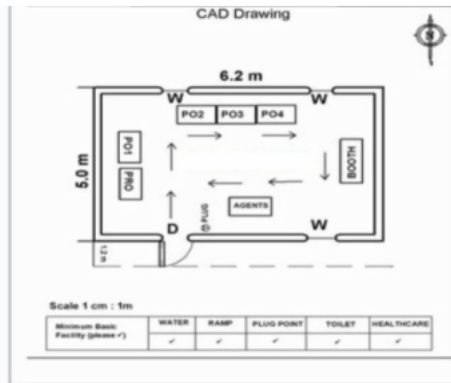

Google Map View

Polling Station Building Front View

Polling Station Front View

Cad View

Key MAP View

1 பெயர் : காவேரியப்பன் தந்தை பெயர்: ஆண்டியப்பன் வீட்டு எண் : 1 வயது : 55 பாலினம் : ஆண் Photo is available	ZHT0476143	2 பெயர் : ராமன் தந்தை பெயர்: பெருமாள் வீட்டு எண் : 1 வயது : 51 பாலினம் : ஆண் Photo is available	ZHT0038125	3 பெயர் : பைரப்பன் தந்தை பெயர்: முனியப்பன் வீட்டு எண் : 1 வயது : 45 பாலினம் : ஆண் Photo is available	ZHT0260190
4 பெயர் : சந்திரன் தந்தை பெயர்: பெரியசாக்கப்பன் வீட்டு எண் : 1 வயது : 43 பாலினம் : ஆண் Photo is available	ZHT0260729	5 பெயர் : மாதமாள் கணவர் பெயர்: பைரப்பன் வீட்டு எண் : 1 வயது : 41 பாலினம் : பெண் Photo is available	ZHT0260307	6 பெயர் : மல்லேஷ் தந்தை பெயர்: குள்ளிகாள் வீட்டு எண் : 1 வயது : 40 பாலினம் : ஆண் Photo is available	ZHT0260281
7 பெயர் : முனியம்மாள் கணவர் பெயர்: சந்திரன் வீட்டு எண் : 1 வயது : 40 பாலினம் : பெண் Photo is available	ZHT0260299	8 பெயர் : ஆறுமுகம் தந்தை பெயர்: வையாபுரி வீட்டு எண் : 1 வயது : 39 பாலினம் : ஆண் Photo is available	ZHT0260067	9 பெயர் : பூங்கொடி கணவர் பெயர்: மல்லேஸ் வீட்டு எண் : 1 வயது : 36 பாலினம் : பெண் Photo is available	ZHT0260398
10 பெயர் : பால்ராஜ் தந்தை பெயர்: தர்மலிங்கம் வீட்டு எண் : 1 வயது : 35 பாலினம் : ஆண் Photo is available	ZHT0260265	11 பெயர் : முனியம்மாள் கணவர் பெயர்: மகேந்திரன் வீட்டு எண் : 1 வயது : 35 பாலினம் : பெண் Photo is available	ZHT0260414	12 பெயர் : நாகராஜன் தந்தை பெயர்: மாரப்பன் வீட்டு எண் : 1 வயது : 35 பாலினம் : ஆண் Photo is available	ZHT0260620
13 பெயர் : ரத்தினம் கணவர் பெயர்: முனிராஜ் வீட்டு எண் : 1 வயது : 35 பாலினம் : பெண் Photo is available	ZHT0260737	14 பெயர் : பேபி கணவர் பெயர்: ஆறுமுகம் வீட்டு எண் : 1 வயது : 34 பாலினம் : பெண் Photo is available	ZHT0260745	# 15 பெயர் : மாதப்பன் தந்தை பெயர்: சென்னப்பன் வீட்டு எண் : 1 வயது : 36 பாலினம் : ஆண் Photo is available	ZHT0260612
16 பெயர் : முனிராஜ் தந்தை பெயர்: முருகேசன் வீட்டு எண் : 1 வயது : 34 பாலினம் : ஆண் Photo is available	ZHT0260513	17 பெயர் : செல்வராஜ் தந்தை பெயர்: சின்னமாரன் வீட்டு எண் : 1 வயது : 34 பாலினம் : ஆண் Photo is available	ZHT0260638	18 பெயர் : மணிகண்டன் தந்தை பெயர்: ஜகநாதன் வீட்டு எண் : 1 வயது : 34 பாலினம் : ஆண் Photo is available	ZHT0260539
19 பெயர் : மாதூரி பைரப்பன் தந்தை பெயர்: பைரப்பன் மாதூரி வீட்டு எண் : 1 வயது : 22 பாலினம் : பெண் Photo is available	ZHT1959758	20 பெயர் : சலா கணவர் பெயர்: மகேந்திரன் வீட்டு எண் : 1 வயது : 22 பாலினம் : பெண் Photo is available	ZHT2020907	21 பெயர் : அர்ஜுனன் தந்தை பெயர்: முத்துசாமி வீட்டு எண் : 1 வயது : 22 பாலினம் : ஆண் Photo is available	ZHT2034866
22 பெயர் : எல்லைசன் தந்தை பெயர்: வெங்கடேசன் எல்லைசன் வீட்டு எண் : 1/36 வயது : 40 பாலினம் : ஆண் Photo is available	ZHT1960137	S 23 பெயர் : அம்சா கணவர் பெயர்: மாரப்பன் வீட்டு எண் : 1-47 வயது : 36 பாலினம் : பெண் DELETED 2 Photo is available	ZHT0038026	24 பெயர் : மாதேஸ்வரி எல்லைசன் கணவர் பெயர்: எல்லைசன் மாதேஸ்வரி வீட்டு எண் : 1/38 வயது : 24 பாலினம் : பெண் Photo is available	ZHT1960103
S2 25 பெயர் : சண்முகம் தந்தை பெயர்: முனிவெங்கடடன் வீட்டு எண் : 1-47 வயது : 43 பாலினம் : ஆண் DELETED 2 Photo is available	ZHT0037960	S2 26 பெயர் : சகுந்தலா கணவர் பெயர்: சண்முகம் வீட்டு எண் : 1-47 வயது : 38 பாலினம் : பெண் DELETED 2 Photo is available	ZHT0037952	S2 27 பெயர் : சிவகுமார் தந்தை பெயர்: வெலு வீட்டு எண் : 1-67E வயது : 37 பாலினம் : ஆண் DELETED 2 Photo is available	ZHT0037986
28 பெயர் : சுமித்ரா ஈஸ்வரன் தந்தை பெயர்: ஈஸ்வரன் சின்னப்பையன் வீட்டு எண் : 1/112 வயது : 21 பாலினம் : பெண் Photo is available	ZHT1961085	29 பெயர் : முருகன் தந்தை பெயர்: சண்முகம் வீட்டு எண் : 1/138 வயது : 42 பாலினம் : ஆண் Photo is available	ZHT1128875	30 பெயர் : சக்திவேல் தந்தை பெயர்: சண்முகம் வீட்டு எண் : 1/138 வயது : 42 பாலினம் : ஆண் Photo is available	ZHT2006039