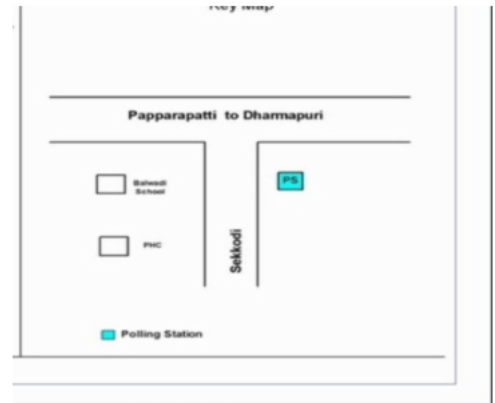

Google Map View

Polling Station Building Front View

Polling Station Front View

Cad View

Key MAP View

1 பெயர் : காவேரியப்பன் தந்தை பெயர்: ஆண்டியப்பன் வீட்டு எண் : 1 வயது : 55 பாலினம் : ஆண் Photo is available	ZHT0476143	2 பெயர் : ராமன் தந்தை பெயர்: பெருமாள் வீட்டு எண் : 1 வயது : 51 பாலினம் : ஆண் Photo is available	ZHT0038125	3 பெயர் : பைரப்பன் தந்தை பெயர்: முனியப்பன் வீட்டு எண் : 1 வயது : 45 பாலினம் : ஆண் Photo is available	ZHT0260190
4 பெயர் : சந்திரன் தந்தை பெயர்: பெரியசாக்கப்பன் வீட்டு எண் : 1 வயது : 43 பாலினம் : ஆண் Photo is available	ZHT0260729	5 பெயர் : மாதமாள் கணவர் பெயர்: பைரப்பன் வீட்டு எண் : 1 வயது : 41 பாலினம் : பெண் Photo is available	ZHT0260307	6 பெயர் : மல்லேஷ் தந்தை பெயர்: குள்ளிகாள் வீட்டு எண் : 1 வயது : 40 பாலினம் : ஆண் Photo is available	ZHT0260281
7 பெயர் : முனியம்மாள் கணவர் பெயர்: சந்திரன் வீட்டு எண் : 1 வயது : 40 பாலினம் : பெண் Photo is available	ZHT0260299	8 பெயர் : ஆறுமுகம் தந்தை பெயர்: வையாபுரி வீட்டு எண் : 1 வயது : 39 பாலினம் : ஆண் Photo is available	ZHT0260067	9 பெயர் : பூங்கொடி கணவர் பெயர்: மல்லேஸ் வீட்டு எண் : 1 வயது : 36 பாலினம் : பெண் Photo is available	ZHT0260398
10 பெயர் : பால்ராஜ் தந்தை பெயர்: தர்மலிங்கம் வீட்டு எண் : 1 வயது : 35 பாலினம் : ஆண் Photo is available	ZHT0260265	11 பெயர் : முனியம்மாள் கணவர் பெயர்: மகேந்திரன் வீட்டு எண் : 1 வயது : 35 பாலினம் : பெண் Photo is available	ZHT0260414	12 பெயர் : நாகராஜன் தந்தை பெயர்: மாரப்பன் வீட்டு எண் : 1 வயது : 35 பாலினம் : ஆண் Photo is available	ZHT0260620
13 பெயர் : ரத்தினம் கணவர் பெயர்: முனிராஜ் வீட்டு எண் : 1 வயது : 35 பாலினம் : பெண் Photo is available	ZHT0260737	14 பெயர் : பேபி கணவர் பெயர்: ஆறுமுகம் வீட்டு எண் : 1 வயது : 34 பாலினம் : பெண் Photo is available	ZHT0260745	# 15 பெயர் : மாதப்பன் தந்தை பெயர்: சென்னப்பன் வீட்டு எண் : 1 வயது : 36 பாலினம் : ஆண் Photo is available	ZHT0260612
16 பெயர் : முனிராஜ் தந்தை பெயர்: முருகேசன் வீட்டு எண் : 1 வயது : 34 பாலினம் : ஆண் Photo is available	ZHT0260513	17 பெயர் : செல்வராஜ் தந்தை பெயர்: சின்னமாரன் வீட்டு எண் : 1 வயது : 34 பாலினம் : ஆண் Photo is available	ZHT0260638	18 பெயர் : மணிகண்டன் தந்தை பெயர்: ஜகநாதன் வீட்டு எண் : 1 வயது : 34 பாலினம் : ஆண் Photo is available	ZHT0260539
19 பெயர் : மாதூரி பைரப்பன் தந்தை பெயர்: பைரப்பன் மாதூரி வீட்டு எண் : 1 வயது : 22 பாலினம் : பெண் Photo is available	ZHT1959758	20 பெயர் : சலா கணவர் பெயர்: மகேந்திரன் வீட்டு எண் : 1 வயது : 22 பாலினம் : பெண் Photo is available	ZHT2020907	21 பெயர் : அர்ஜுனன் தந்தை பெயர்: முத்துசாமி வீட்டு எண் : 1 வயது : 22 பாலினம் : ஆண் Photo is available	ZHT2034866
22 பெயர் : எல்லைசன் தந்தை பெயர்: வெங்கடேசன் எல்லைசன் வீட்டு எண் : 1/36 வயது : 40 பாலினம் : ஆண் Photo is available	ZHT1960137	S 23 பெயர் : அம்சா கணவர் பெயர்: மாரப்பன் வீட்டு எண் : 1-47 வயது : 36 பாலினம் : பெண் DELETED 2 Photo is available	ZHT0038026	24 பெயர் : மாதேஸ்வரி எல்லைசன் கணவர் பெயர்: எல்லைசன் மாதேஸ்வரி வீட்டு எண் : 1/38 வயது : 24 பாலினம் : பெண் Photo is available	ZHT1960103
S2 25 பெயர் : சண்முகம் தந்தை பெயர்: முனிவெங்கடடன் வீட்டு எண் : 1-47 வயது : 43 பாலினம் : ஆண் DELETED 2 Photo is available	ZHT0037960	S2 26 பெயர் : சகுந்தலா கணவர் பெயர்: சண்முகம் வீட்டு எண் : 1-47 வயது : 38 பாலினம் : பெண் DELETED 2 Photo is available	ZHT0037952	S2 27 பெயர் : சிவகுமார் தந்தை பெயர்: வெலு வீட்டு எண் : 1-67E வயது : 37 பாலினம் : ஆண் DELETED 2 Photo is available	ZHT0037986
28 பெயர் : சுமித்ரா ஈஸ்வரன் தந்தை பெயர்: ஈஸ்வரன் சின்னப்பையன் வீட்டு எண் : 1/112 வயது : 21 பாலினம் : பெண் Photo is available	ZHT1961085	29 பெயர் : முருகன் தந்தை பெயர்: சண்முகம் வீட்டு எண் : 1/138 வயது : 42 பாலினம் : ஆண் Photo is available	ZHT1128875	30 பெயர் : சக்திவேல் தந்தை பெயர்: சண்முகம் வீட்டு எண் : 1/138 வயது : 42 பாலினம் : ஆண் Photo is available	ZHT2006039