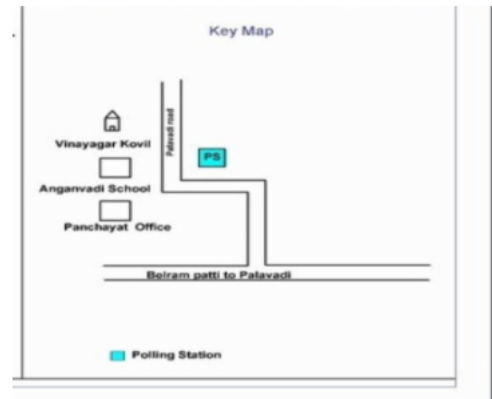

Google Map View

Polling Station Building Front View

Polling Station Front View

Cad View

Key MAP View

1 பெயர் : வள்ளியம்மாள் கணவர் பெயர் : கிருஷ்ணமூர்த்தி வீட்டு எண் : 1 வயது : 66 பாலினம் : பெண் Photo is available	ZHT0260224	2 பெயர் : செல்லியம்மாள் கணவர் பெயர் : அண்ணாமலை வீட்டு எண் : 1 வயது : 66 பாலினம் : பெண் Photo is available	ZHT0260810	3 பெயர் : இராமசாமி தந்தை பெயர் : முத்துராமன் வீட்டு எண் : 1 வயது : 65 பாலினம் : ஆண் Photo is available	ZHT0038083
4 பெயர் : மங்கை கணவர் பெயர் : சங்கரன் வீட்டு எண் : 1 வயது : 58 பாலினம் : பெண் Photo is available	ZHT0813840	5 பெயர் : மாதமாள் கணவர் பெயர் : ரதி வீட்டு எண் : 1 வயது : 53 பாலினம் : பெண் Photo is available	ZHT0322982	6 பெயர் : கோவிந்தராஜ் தந்தை பெயர் : அண்ணாமலை வீட்டு எண் : 1 வயது : 51 பாலினம் : ஆண் Photo is available	ZHT0260802
7 பெயர் : சண்முகம் தந்தை பெயர் : முனுசாமி வீட்டு எண் : 1 வயது : 48 பாலினம் : ஆண் Photo is available	ZHT0178897	8 பெயர் : சகுந்தலா கணவர் பெயர் : கண்ணன் -- வீட்டு எண் : 1 வயது : 43 பாலினம் : பெண் Photo is available	ZHT0771782	9 பெயர் : செல்வி கணவர் பெயர் : சின்னபையன் வீட்டு எண் : 1 வயது : 41 பாலினம் : பெண் Photo is available	ZHT0260695
10 பெயர் : ஆறுமுகம் தந்தை பெயர் : கோவிந்தன் வீட்டு எண் : 1 வயது : 40 பாலினம் : ஆண் Photo is available	ZHT0260364	11 பெயர் : உஷா கணவர் பெயர் : சண்முகம் வீட்டு எண் : 1 வயது : 40 பாலினம் : பெண் Photo is available	ZHT0260489	12 பெயர் : சேகர் தந்தை பெயர் : கோவிந்தன் வீட்டு எண் : 1 வயது : 40 பாலினம் : ஆண் Photo is available	ZHT0260349
13 பெயர் : சிவகாமி கணவர் பெயர் : ஆறுமுகம் வீட்டு எண் : 1 வயது : 39 பாலினம் : பெண் Photo is available	ZHT0260166	# 14 பெயர் : பாஞ்சாலி சரவணன் கணவர் பெயர் : சரவணன் வீட்டு எண் : 1 வயது : 39 பாலினம் : பெண் Photo is available	ZHT0322958	15 பெயர் : முரளி தந்தை பெயர் : கண்ணன் வீட்டு எண் : 1 வயது : 38 பாலினம் : ஆண் Photo is available	ZHT0589960
16 பெயர் : முனியம்மாள் கணவர் பெயர் : ரகு வீட்டு எண் : 1 வயது : 37 பாலினம் : பெண் Photo is available	ZHT0178855	17 பெயர் : ராமி கணவர் பெயர் : சண்முகம் வீட்டு எண் : 1 வயது : 37 பாலினம் : பெண் Photo is available	ZHT0725523	18 பெயர் : மாரிமுத்து தந்தை பெயர் : கோவிந்தப்பகவுண்டர் வீட்டு எண் : 1 வயது : 37 பாலினம் : ஆண் Photo is available	ZHT0899674
19 பெயர் : பெருமாள் தந்தை பெயர் : குண்டன் இராமசாமி வீட்டு எண் : 1 வயது : 36 பாலினம் : ஆண் Photo is available	ZHT0038406	20 பெயர் : தங்கராஜ் தந்தை பெயர் : முருகேசன் வீட்டு எண் : 1 வயது : 36 பாலினம் : ஆண் Photo is available	ZHT0038455	21 பெயர் : உதயகுமார் தந்தை பெயர் : கிருஷ்ணன் வீட்டு எண் : 1 வயது : 36 பாலினம் : ஆண் Photo is available	ZHT0178830
22 பெயர் : பச்சையம்மாள் கணவர் பெயர் : சேகர் வீட்டு எண் : 1 வயது : 36 பாலினம் : பெண் Photo is available	ZHT0260430	23 பெயர் : உஷா கணவர் பெயர் : சம்பத் வீட்டு எண் : 1 வயது : 36 பாலினம் : பெண் Photo is available	ZHT0260356	24 பெயர் : கவிதா தந்தை பெயர் : சரவணன் வீட்டு எண் : 1 வயது : 36 பாலினம் : பெண் Photo is available	ZHT0260570
25 பெயர் : துரை தந்தை பெயர் : பெரியசாமி வீட்டு எண் : 1 வயது : 36 பாலினம் : ஆண் Photo is available	ZHT0260828	# 26 பெயர் : வேதா ஓட்டேகவுண்டர் கணவர் பெயர் : ஓசடேகவுண்டர் வீட்டு எண் : 1 வயது : 36 பாலினம் : பெண் Photo is available	ZHT0260455	27 பெயர் : கௌரி கணவர் பெயர் : வடிவேலன் வீட்டு எண் : 1 வயது : 36 பாலினம் : பெண் Photo is available	ZHT0260372
28 பெயர் : அலமேலு கணவர் பெயர் : சுரேஷ் வீட்டு எண் : 1 வயது : 36 பாலினம் : பெண் Photo is available	ZHT0260604	29 பெயர் : ஐயப்பன் தந்தை பெயர் : பெருமாள் வீட்டு எண் : 1 வயது : 35 பாலினம் : ஆண் Photo is available	ZHT0260588	30 பெயர் : பொன்முடி தந்தை பெயர் : ராமசாமி வீட்டு எண் : 1 வயது : 35 பாலினம் : ஆண் Photo is available	ZHT0899591