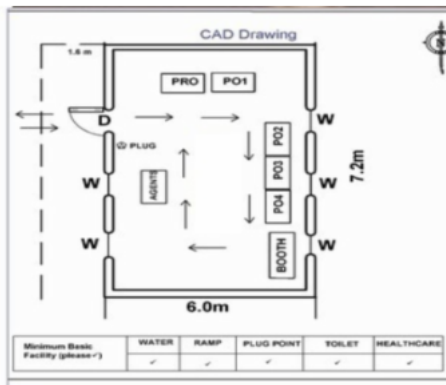

Google Map View

Polling Station Building Front View

Polling Station Front View

Cad View

Key MAP View

1 பெயர் : வள்ளியம்மாள் கணவர் பெயர் : கிருஷ்ணமூர்த்தி வீட்டு எண் : 1 வயது : 66 பாலினம் : பெண் Photo is available	ZHT0260224	2 பெயர் : செல்லியம்மாள் கணவர் பெயர் : அண்ணாமலை வீட்டு எண் : 1 வயது : 66 பாலினம் : பெண் Photo is available	ZHT0260810	3 பெயர் : இராமசாமி தந்தை பெயர் : முத்துராமன் வீட்டு எண் : 1 வயது : 65 பாலினம் : ஆண் Photo is available	ZHT0038083
4 பெயர் : மங்கை கணவர் பெயர் : சங்கரன் வீட்டு எண் : 1 வயது : 58 பாலினம் : பெண் Photo is available	ZHT0813840	5 பெயர் : மாதமாள் கணவர் பெயர் : ரதி வீட்டு எண் : 1 வயது : 53 பாலினம் : பெண் Photo is available	ZHT0322982	6 பெயர் : கோவிந்தராஜ் தந்தை பெயர் : அண்ணாமலை வீட்டு எண் : 1 வயது : 51 பாலினம் : ஆண் Photo is available	ZHT0260802
7 பெயர் : சண்முகம் தந்தை பெயர் : முனுசாமி வீட்டு எண் : 1 வயது : 48 பாலினம் : ஆண் Photo is available	ZHT0178897	8 பெயர் : சகுந்தலா கணவர் பெயர் : கண்ணன் -- வீட்டு எண் : 1 வயது : 43 பாலினம் : பெண் Photo is available	ZHT0771782	9 பெயர் : செல்வி கணவர் பெயர் : சின்னபையன் வீட்டு எண் : 1 வயது : 41 பாலினம் : பெண் Photo is available	ZHT0260695
10 பெயர் : ஆறுமுகம் தந்தை பெயர் : கோவிந்தன் வீட்டு எண் : 1 வயது : 40 பாலினம் : ஆண் Photo is available	ZHT0260364	11 பெயர் : உஷா கணவர் பெயர் : சண்முகம் வீட்டு எண் : 1 வயது : 40 பாலினம் : பெண் Photo is available	ZHT0260489	12 பெயர் : சேகர் தந்தை பெயர் : கோவிந்தன் வீட்டு எண் : 1 வயது : 40 பாலினம் : ஆண் Photo is available	ZHT0260349
13 பெயர் : சிவகாமி கணவர் பெயர் : ஆறுமுகம் வீட்டு எண் : 1 வயது : 39 பாலினம் : பெண் Photo is available	ZHT0260166	# 14 பெயர் : பாஞ்சாலி சரவணன் கணவர் பெயர் : சரவணன் வீட்டு எண் : 1 வயது : 39 பாலினம் : பெண் Photo is available	ZHT0322958	15 பெயர் : முரளி தந்தை பெயர் : கண்ணன் வீட்டு எண் : 1 வயது : 38 பாலினம் : ஆண் Photo is available	ZHT0589960
16 பெயர் : முனியம்மாள் கணவர் பெயர் : ரகு வீட்டு எண் : 1 வயது : 37 பாலினம் : பெண் Photo is available	ZHT0178855	17 பெயர் : ராமி கணவர் பெயர் : சண்முகம் வீட்டு எண் : 1 வயது : 37 பாலினம் : பெண் Photo is available	ZHT0725523	18 பெயர் : மாரிமுத்து தந்தை பெயர் : கோவிந்தப்பகவுண்டர் வீட்டு எண் : 1 வயது : 37 பாலினம் : ஆண் Photo is available	ZHT0899674
19 பெயர் : பெருமாள் தந்தை பெயர் : குண்டன் இராமசாமி வீட்டு எண் : 1 வயது : 36 பாலினம் : ஆண் Photo is available	ZHT0038406	20 பெயர் : தங்கராஜ் தந்தை பெயர் : முருகேசன் வீட்டு எண் : 1 வயது : 36 பாலினம் : ஆண் Photo is available	ZHT0038455	21 பெயர் : உதயகுமார் தந்தை பெயர் : கிருஷ்ணன் வீட்டு எண் : 1 வயது : 36 பாலினம் : ஆண் Photo is available	ZHT0178830
22 பெயர் : பச்சையம்மாள் கணவர் பெயர் : சேகர் வீட்டு எண் : 1 வயது : 36 பாலினம் : பெண் Photo is available	ZHT0260430	23 பெயர் : உஷா கணவர் பெயர் : சம்பத் வீட்டு எண் : 1 வயது : 36 பாலினம் : பெண் Photo is available	ZHT0260356	24 பெயர் : கவிதா தந்தை பெயர் : சரவணன் வீட்டு எண் : 1 வயது : 36 பாலினம் : பெண் Photo is available	ZHT0260570
25 பெயர் : துரை தந்தை பெயர் : பெரியசாமி வீட்டு எண் : 1 வயது : 36 பாலினம் : ஆண் Photo is available	ZHT0260828	# 26 பெயர் : வேதா ஓட்டேகவுண்டர் கணவர் பெயர் : ஓசடேகவுண்டர் வீட்டு எண் : 1 வயது : 36 பாலினம் : பெண் Photo is available	ZHT0260455	27 பெயர் : கௌரி கணவர் பெயர் : வடிவேலன் வீட்டு எண் : 1 வயது : 36 பாலினம் : பெண் Photo is available	ZHT0260372
28 பெயர் : அலமேலு கணவர் பெயர் : சுரேஷ் வீட்டு எண் : 1 வயது : 36 பாலினம் : பெண் Photo is available	ZHT0260604	29 பெயர் : ஐயப்பன் தந்தை பெயர் : பெருமாள் வீட்டு எண் : 1 வயது : 35 பாலினம் : ஆண் Photo is available	ZHT0260588	30 பெயர் : பொன்முடி தந்தை பெயர் : ராமசாமி வீட்டு எண் : 1 வயது : 35 பாலினம் : ஆண் Photo is available	ZHT0899591