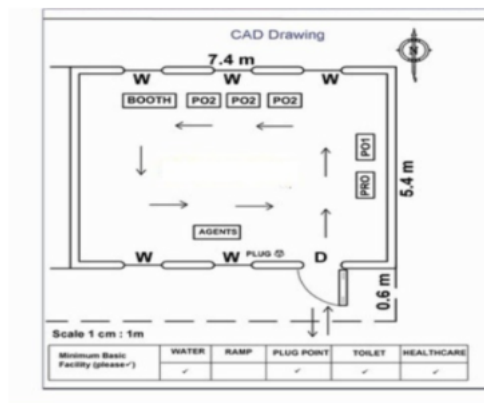

Google Map View

Polling Station Building Front View

Polling Station Front View

Cad View

Key MAP View

1 பெயர் : ராஜேஸ்வரி தந்தை பெயர்: முருகன் வீட்டு எண் : 1-63 வயது : 38 பாலினம் : பெண் Photo is available	ZHT0589184	2 பெயர் : மஞ்சளா கணவர் பெயர்: பார்த்திபன் வீட்டு எண் : 3-32 வயது : 44 பாலினம் : பெண் Photo is available	ZHT0475327	3 பெயர் : திருமால் தந்தை பெயர்: மோகன் வீட்டு எண் : 4-8-1 வயது : 22 பாலினம் : ஆண் Photo is available	ZHT1936152
4 பெயர் : சூர்யா தந்தை பெயர்: கோவிந்தராஜ் வீட்டு எண் : 4-14 வயது : 26 பாலினம் : ஆண் Photo is available	ZHT1832377	5 பெயர் : அகிலா தந்தை பெயர்: கோவிந்தராஜ் வீட்டு எண் : 4-14 வயது : 23 பாலினம் : பெண் Photo is available	ZHT1832369	6 பெயர் : சின்னம்மாள் கணவர் பெயர்: ராமசாமி வீட்டு எண் : 4-34 வயது : 82 பாலினம் : பெண் Photo is available	ZHT1367440
7 பெயர் : பிரேமா கணவர் பெயர்: சண்முகசுந்தரம் வீட்டு எண் : 4-34-1 வயது : 49 பாலினம் : பெண் Photo is available	ZHT1367457	8 பெயர் : சண்முகம் தந்தை பெயர்: ராமசாமி வீட்டு எண் : 4-34-1 வயது : 48 பாலினம் : ஆண் Photo is available	ZHT1367465	9 பெயர் : ஜீனத் கணவர் பெயர்: சண்முகசுந்தரம் வீட்டு எண் : 4-34-1 வயது : 46 பாலினம் : பெண் Photo is available	KCY2977619
10 பெயர் : ரகுராமன் தந்தை பெயர்: சண்முகம் வீட்டு எண் : 4-34-1 வயது : 31 பாலினம் : ஆண் Photo is available	ZHT0928721	11 பெயர் : ஆறுமுகம் தந்தை பெயர்: ராமசாமி வீட்டு எண் : 4-35 வயது : 53 பாலினம் : ஆண் Photo is available	KCY2977643	12 பெயர் : ஈஸ்வரி கணவர் பெயர்: ஆறுமுகம் வீட்டு எண் : 4-35 வயது : 43 பாலினம் : பெண் Photo is available	KCY2977627
13 பெயர் : சீனிவாசன் தந்தை பெயர்: ராமசாமி வீட்டு எண் : 4-36 வயது : 60 பாலினம் : ஆண் Photo is available	ZHT1370204	14 பெயர் : செல்வி கணவர் பெயர்: சீனிவாசன் வீட்டு எண் : 4-36 வயது : 52 பாலினம் : பெண் Photo is available	ZHT1370212	15 பெயர் : ஸ்ரீ ராமஜெயம் தந்தை பெயர்: சீனிவாசன் வீட்டு எண் : 4-36 வயது : 27 பாலினம் : ஆண் Photo is available	ZHT1050566
16 பெயர் : நந்தினி ச கணவர் பெயர்: ஜெயபிரகாஷ் வீட்டு எண் : 4/36 வயது : 23 பாலினம் : பெண் Photo is available	ZHT2087302	17 பெயர் : கதிர்வேல் தந்தை பெயர்: கந்தசாமி வீட்டு எண் : 4-36-1 வயது : 61 பாலினம் : ஆண் Photo is available	KCY4014833	18 பெயர் : மங்கம்மாள் கணவர் பெயர்: கதிர்வேல் வீட்டு எண் : 4-36-1 வயது : 57 பாலினம் : பெண் Photo is available	KCY4014841
19 பெயர் : ஜெயப்பிரகாஷ் தந்தை பெயர்: கதிர்வேல் வீட்டு எண் : 4-36-1 வயது : 42 பாலினம் : ஆண் Photo is available	KCY4014858	20 பெயர் : பசுபதி தந்தை பெயர்: கதிர்வேல் வீட்டு எண் : 4-36-1 வயது : 33 பாலினம் : ஆண் Photo is available	ZHT0871749	21 பெயர் : சந்தோஷகுமார் ச தந்தை பெயர்: சங்கர் வீட்டு எண் : 4/37பி வயது : 23 பாலினம் : ஆண் Photo is available	ZHT2033033
22 பெயர் : ஜெயவேல் தந்தை பெயர்: சின்னசாமிபோயன் வீட்டு எண் : 4-38 வயது : 52 பாலினம் : ஆண் Photo is available	ZHT1370220	23 பெயர் : பத்மாவதி கணவர் பெயர்: ஜெயவேல் வீட்டு எண் : 4-38 வயது : 49 பாலினம் : பெண் Photo is available	ZHT1370238	24 பெயர் : மணிமேகலை தந்தை பெயர்: அரவிந்த் குமார் வீட்டு எண் : 4/38 வயது : 29 பாலினம் : பெண் Photo is available	ZHT1050426
25 பெயர் : திவ்யபாரதி தந்தை பெயர்: விஜயகுமார் வீட்டு எண் : 4/38 வயது : 28 பாலினம் : பெண் Photo is available	ZHT1050434	26 பெயர் : ஜெயகிருஷ்ணன் தந்தை பெயர்: சின்னசாமிபோயன் வீட்டு எண் : 4-39 வயது : 51 பாலினம் : ஆண் Photo is available	KCY2183374	27 பெயர் : சிவராணி கணவர் பெயர்: ஜெயகிருஷ்ணன் வீட்டு எண் : 4-39 வயது : 46 பாலினம் : பெண் Photo is available	KCY2183366
28 பெயர் : முரளிதாஸ் தந்தை பெயர்: ஜெய் கிருஷ்ணன் வீட்டு எண் : 4-39 வயது : 23 பாலினம் : ஆண் Photo is available	ZHT1919570	29 பெயர் : முருகேசன் தந்தை பெயர்: ஜெய்கிருஷ்ணன் வீட்டு எண் : 4-39 வயது : 21 பாலினம் : ஆண் Photo is available	ZHT1960210	30 பெயர் : பரமசிவம் தந்தை பெயர்: சின்னசாமி வீட்டு எண் : 4-40 வயது : 47 பாலினம் : ஆண் Photo is available	KCY2183358