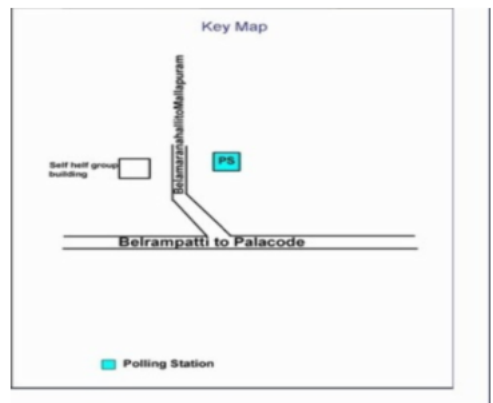

Cad View

Key MAP View