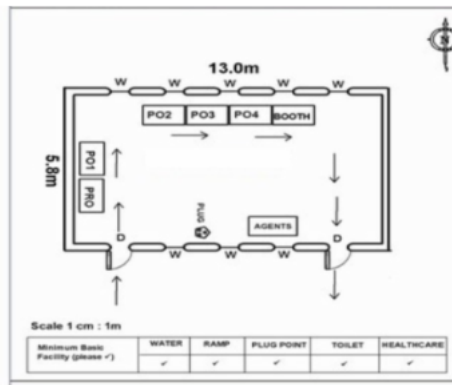

Cad View

Key MAP View