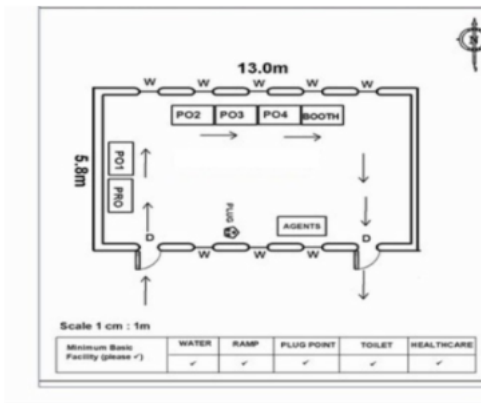

Google Map View

Polling Station Building Front View

Polling Station Front View

Cad View

Key MAP View

சட்டமன்றத் தொகுதியின் எண் மற்றும் பெயர் : 57-பாலக்கோடு
பிரிவு எண் மற்றும் பெயர் 1-மாறண்டஹள்ளி (பே), வார்டு 1 கொரவாண்டஹள்ளி ரோடு