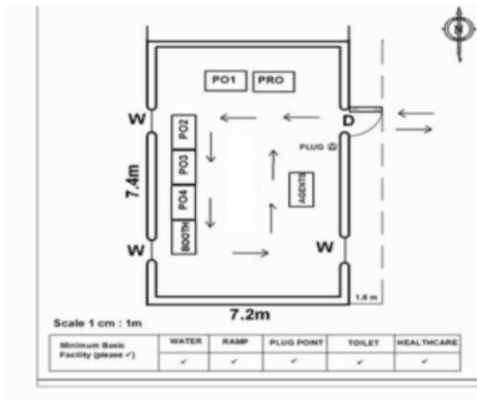

Google Map View

Polling Station Building Front View

Polling Station Front View

Cad View

Key MAP View

1 பெயர் : கோவிந்தன் வெ தந்தை பெயர்: வெங்கடராமன் வீட்டு எண் : 1 வயது : 61 பாலினம் : ஆண் Photo is available	ZHT1833516	2 பெயர் : கிருஷ்ணவேணி கணவர் பெயர்: முருகன் வீட்டு எண் : 1 வயது : 56 பாலினம் : பெண் Photo is available	ZHT0165985	3 பெயர் : ஏழுமலை தந்தை பெயர்: லட்சுமணன் வீட்டு எண் : 1 வயது : 47 பாலினம் : ஆண் Photo is available	ZHT0714097
4 பெயர் : செல்வி கணவர் பெயர்: சத்திவேல் வீட்டு எண் : 1 வயது : 43 பாலினம் : பெண் Photo is available	ZHT0165936	5 பெயர் : ஜீவா மு தந்தை பெயர்: முருகன் வீட்டு எண் : 1 வயது : 23 பாலினம் : ஆண் Photo is available	ZHT1952100	6 பெயர் : பிரதீப் ம தந்தை பெயர்: மகேந்திரன் வீட்டு எண் : 1 வயது : 21 பாலினம் : ஆண் Photo is available	ZHT2072387
7 பெயர் : இளமுருகன் சா தந்தை பெயர்: சாமுவேல் வீட்டு எண் : 1 வயது : 20 பாலினம் : ஆண் Photo is available	ZHT2158541	8 பெயர் : ரஞ்சிதம் கணவர் பெயர்: மார்கண்டன் வீட்டு எண் : 1-101 வயது : 44 பாலினம் : பெண் Photo is available	KCY2155612	9 பெயர் : முருகன் தந்தை பெயர்: ராஜன் வீட்டு எண் : 2 வயது : 58 பாலினம் : ஆண் Photo is available	ZHT2065688
10 பெயர் : தமிழரசி கணவர் பெயர்: குணசேகரன் வீட்டு எண் : 2 வயது : 36 பாலினம் : பெண் Photo is available	ZHT0021477	11 பெயர் : மணிகண்டன் தந்தை பெயர்: சுப்ரமணியம் வீட்டு எண் : 2 வயது : 32 பாலினம் : ஆண் Photo is available	ZHT0573956	12 பெயர் : சந்துரு கு த தந்தை பெயர்: குணசேகரன் வீட்டு எண் : 2 வயது : 19 பாலினம் : ஆண் Photo is available	ZHT2153849
13 பெயர் : அவினாஷ் தந்தை பெயர்: முருகன் வீட்டு எண் : 2-74 வயது : 28 பாலினம் : ஆண் Photo is available	ZHT0798975	14 பெயர் : மணி தந்தை பெயர்: உதயசூரியன் வீட்டு எண் : 3 வயது : 33 பாலினம் : ஆண் Photo is available	ZHT0598482	15 பெயர் : மகாலட்சுமி தந்தை பெயர்: உதயசூரியன் வீட்டு எண் : 3 வயது : 25 பாலினம் : பெண் Photo is available	ZHT2092450
16 பெயர் : சுரேஷ் தந்தை பெயர்: அங்கமுத்து வீட்டு எண் : 4 வயது : 37 பாலினம் : ஆண் Photo is available	ZHT0021576	17 பெயர் : வசந்தா கணவர் பெயர்: முருகன் வீட்டு எண் : 4/17 வயது : 43 பாலினம் : பெண் Photo is available	ZHT2070852	18 பெயர் : பிரியா கணவர் பெயர்: சாமுவேல் வீட்டு எண் : 4-24 வயது : 37 பாலினம் : பெண் Photo is available	ZHT0460824
19 பெயர் : நிஷா தந்தை பெயர்: குமார் வீட்டு எண் : 4/97 வயது : 19 பாலினம் : பெண் Photo is available	ZHT2145704	20 பெயர் : பாலாஜி தந்தை பெயர்: குப்புசாமி வீட்டு எண் : 5 வயது : 27 பாலினம் : ஆண் Photo is available	ZHT1095470	21 பெயர் : தீபா தந்தை பெயர்: சரவணன் வீட்டு எண் : 5ஏ வயது : 20 பாலினம் : பெண் Photo is available	ZHT2029833
22 பெயர் : ரவி சின்னசாமி தந்தை பெயர்: சின்னசாமி வீட்டு எண் : 6 வயது : 46 பாலினம் : ஆண் Photo is available	ZHT2147569	23 பெயர் : வெண்ணிலா தந்தை பெயர்: ரவி வீட்டு எண் : 6 வயது : 26 பாலினம் : பெண் Photo is available	ZHT1963362	24 பெயர் : கார்த்திக் தந்தை பெயர்: ரவி வீட்டு எண் : 6 வயது : 23 பாலினம் : ஆண் Photo is available	ZHT2023760
25 பெயர் : வெண்ணிலா கோ கணவர் பெயர்: முத்துராஜ் வீட்டு எண் : 6/15 வயது : 23 பாலினம் : பெண் Photo is available	ZHT2161479	26 பெயர் : இந்திரா கணவர் பெயர்: முரளிதரன் வீட்டு எண் : 6-23 வயது : 43 பாலினம் : பெண் Photo is available	ZHT1088558	27 பெயர் : ஹரிணி தாயின் பெயர்: இந்திரா வீட்டு எண் : 6/23 வயது : 20 பாலினம் : பெண் Photo is available	ZHT2063154
S2 28 பெயர் : மகேஸ்வரி கணவர் பெயர்: ராஜசேகர் வீட்டு எண் : 6-41 வயது : 51 பாலினம் : பெண் Photo is available	ZHT0714121	29 பெயர் : வசந்தி தந்தை பெயர்: ராஜேந்திரன் வீட்டு எண் : 6-84 வயது : 27 பாலினம் : பெண் Photo is available	ZHT0922781	30 பெயர் : பொன்னி கணவர் பெயர்: ராஜா வீட்டு எண் : 7 வயது : 42 பாலினம் : பெண் Photo is available	ZHT0107615