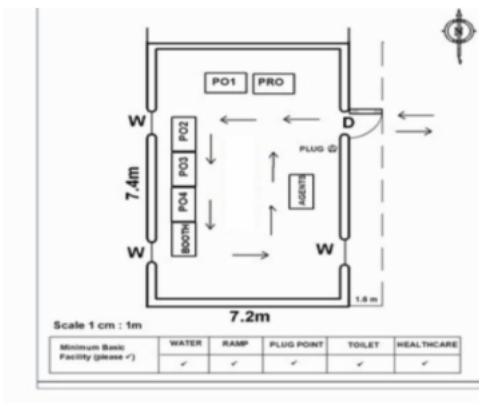

Google Map View

Polling Station Building Front View

Polling Station Front View

Cad View

Key MAP View

1 பெயர் : நஞ்சம்மாள் கணவர் பெயர்: முருகேசன் வீட்டு எண் : 1 வயது : 52 பாலினம் : பெண்	ZHT0459842 Photo is available	2 பெயர் : பூர்ணிமாராணி கணவர் பெயர்: சீனிவாசன் வீட்டு எண் : 1 வயது : 39 பாலினம் : பெண்	ZHT0572552 Photo is available	3 பெயர் : சக்திவேல் தந்தை பெயர்: முருகேசன் வீட்டு எண் : 1 வயது : 36 பாலினம் : ஆண்	ZHT0713438 Photo is available
4 பெயர் : பழனி தந்தை பெயர்: ராமசெட்டி வீட்டு எண் : 1 அ வயது : 51 பாலினம் : ஆண்	ZHT1949031 Photo is available	5 பெயர் : செல்வி கணவர் பெயர்: பழனி வீட்டு எண் : 1 அ வயது : 42 பாலினம் : பெண்	ZHT1949023 Photo is available	6 பெயர் : சேகர் தந்தை பெயர்: பழனி வீட்டு எண் : 1 ஏ வயது : 25 பாலினம் : ஆண்	ZHT1095074 Photo is available
7 பெயர் : ஹரிணி சே கணவர் பெயர்: சேகர் வீட்டு எண் : 1அ வயது : 22 பாலினம் : பெண்	ZHT1955913 Photo is available	8 பெயர் : கிருஷ்ணன் தந்தை பெயர்: மொட்ட உடையார் வீட்டு எண் : 2-2 வயது : 66 பாலினம் : ஆண்	ZHT1249531 Photo is available	9 பெயர் : சமதி கணவர் பெயர்: கிருஷ்ணன் வீட்டு எண் : 2-2 வயது : 52 பாலினம் : பெண்	ZHT1249549 Photo is available
10 பெயர் : ரகுராம் தந்தை பெயர்: கிருஷ்ணன் வீட்டு எண் : 2-2 வயது : 35 பாலினம் : ஆண்	ZHT0165654 Photo is available	11 பெயர் : மின்னல்கொடி கணவர் பெயர்: சந்திரபிரகாஷ் வீட்டு எண் : 2-3 வயது : 67 பாலினம் : பெண்	ZHT1249556 Photo is available	12 பெயர் : அருள்மணிகண்டன் தந்தை பெயர்: சந்திரபிரகாஷம் வீட்டு எண் : 2-3 வயது : 38 பாலினம் : ஆண்	KCY2878916 Photo is available
13 பெயர் : தீபலட்சுமி தந்தை பெயர்: சந்திரபிரகாஷ் வீட்டு எண் : 2-3 வயது : 35 பாலினம் : பெண்	ZHT0165662 Photo is available	14 பெயர் : செளந்தர்யா கணவர் பெயர்: அருள்மணிகண்டன் வீட்டு எண் : 2-3 வயது : 27 பாலினம் : பெண்	ROS1037431 Photo is available	15 பெயர் : ராணி கணவர் பெயர்: செல்வம் வீட்டு எண் : 2-9 வயது : 66 பாலினம் : பெண்	KCY1223361 Photo is available
16 பெயர் : சரவணன் தந்தை பெயர்: செல்வம் வீட்டு எண் : 2-9 வயது : 49 பாலினம் : ஆண்	KCY1223379 Photo is available	17 பெயர் : நாகராஜ் தந்தை பெயர்: செல்வம் வீட்டு எண் : 2-9 வயது : 44 பாலினம் : ஆண்	KCY2146892 Photo is available	18 பெயர் : முத்து தந்தை பெயர்: கரிவேங்கடம் வீட்டு எண் : 2-10 வயது : 67 பாலினம் : ஆண்	ZHT1249572 Photo is available
19 பெயர் : செல்வி கணவர் பெயர்: முத்து வீட்டு எண் : 2-10 வயது : 65 பாலினம் : பெண்	ZHT1249960 Photo is available	20 பெயர் : முரளி தந்தை பெயர்: முத்து வீட்டு எண் : 2-10 வயது : 44 பாலினம் : ஆண்	KCY2146652 Photo is available	21 பெயர் : சாதிக் பாஷா தந்தை பெயர்: அமீர்ஜான் வீட்டு எண் : 2-15 வயது : 46 பாலினம் : ஆண்	ZHT0374553 Photo is available
22 பெயர் : லட்சுமிபிரியா கணவர் பெயர்: ராதாகிருஷ்ணன் வீட்டு எண் : 2/19 வயது : 36 பாலினம் : பெண்	ZHT0247551 Photo is available	23 பெயர் : விங்கேஸ்வரி கணவர் பெயர்: வேலு வீட்டு எண் : 2-30 வயது : 40 பாலினம் : பெண்	ZHT0459859 Photo is available	24 பெயர் : சின்னன்னன் தந்தை பெயர்: கிருஷ்ணன் வீட்டு எண் : 2-30 வயது : 37 பாலினம் : ஆண்	ZHT0459867 Photo is available
25 பெயர் : நாகரத்தினம் கணவர் பெயர்: சொக்கலிங்கம் வீட்டு எண் : 6 வயது : 71 பாலினம் : பெண்	KCY4057873 Photo is available	26 பெயர் : மணிவண்ணன் தந்தை பெயர்: சொக்கலிங்கம் வீட்டு எண் : 6 வயது : 48 பாலினம் : ஆண்	KCY4057881 Photo is available	27 பெயர் : அபிநயா கணவர் பெயர்: துரை வீட்டு எண் : 66 வயது : 30 பாலினம் : பெண்	ZHT1041573 Photo is available
28 பெயர் : அருள்மூர்த்தி கி தந்தை பெயர்: கிருஷ்ணன் வீட்டு எண் : 6/1 வயது : 54 பாலினம் : ஆண்	KCY2973451 Photo is available	29 பெயர் : விஜயா கணவர் பெயர்: அருள்மூர்த்தி வீட்டு எண் : 6/1 வயது : 53 பாலினம் : பெண்	ZHT1205137 Photo is available	30 பெயர் : சுஜிதா அ தந்தை பெயர்: அருள்மூர்த்தி வீட்டு எண் : 6/1 வயது : 23 பாலினம் : பெண்	ZHT2106409 Photo is available