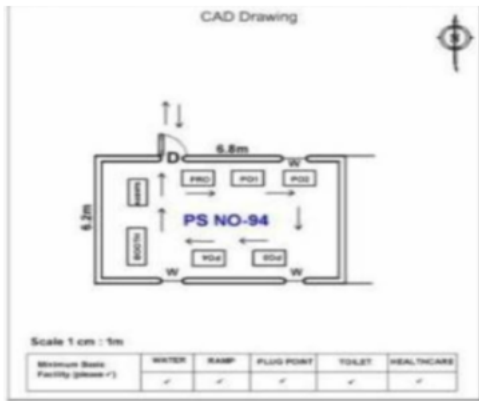

Google Map View

Polling Station Building Front View

Polling Station Front View

Cad View

Key MAP View

1 பெயர் : பூங்குழலி தந்தை பெயர் : பச்சை வீட்டு எண் : 1 வயது : 30 பாலினம் : பெண் Photo is available IEB0911552	2 பெயர் : மேரிபுஷ்பம் கணவர் பெயர் : ராஜேஷ் வீட்டு எண் : 1/7 வயது : 43 பாலினம் : பெண் Photo is available IEB1856541	3 பெயர் : ஆல்பின் தந்தை பெயர் : ராஜேஷ் வீட்டு எண் : 1/7 வயது : 23 பாலினம் : ஆண் Photo is available IEB1822022
4 பெயர் : ஆஷீன் ராஜேஷ் தந்தை பெயர் : ராஜேஷ் வீட்டு எண் : 1/7 வயது : 20 பாலினம் : ஆண் Photo is available IEB2010809	5 பெயர் : சிவஞானம் தந்தை பெயர் : காளியப்பன் வீட்டு எண் : 1/120 வயது : 50 பாலினம் : ஆண் Photo is available IEB1164607	6 பெயர் : லட்சுமிபிரியா கணவர் பெயர் : சிவஞானம் வீட்டு எண் : 1/120 வயது : 40 பாலினம் : பெண் Photo is available IEB1164599
7 பெயர் : மாதம்மாள் தந்தை பெயர் : செல்வராஜ் வீட்டு எண் : 1-195 வயது : 60 பாலினம் : பெண் Photo is available IEB1788587	8 பெயர் : விஜய் கிரேஸ் தந்தை பெயர் : ஜான் சுந்தர்ராஜன் வீட்டு எண் : 1/396 வயது : 26 பாலினம் : ஆண் Photo is available IEB1082924	9 பெயர் : சாம்கிப்சன் தந்தை பெயர் : ஜான் சுந்தர் ராஜன் வீட்டு எண் : 1/396 வயது : 22 பாலினம் : ஆண் Photo is available IEB1935329
10 பெயர் : முருகன் தந்தை பெயர் : முனுசாமி வீட்டு எண் : 1/602 வயது : 50 பாலினம் : ஆண் Photo is available IEB2065787	11 பெயர் : கொல்லாபுரி கணவர் பெயர் : முருகன் வீட்டு எண் : 1/602 வயது : 48 பாலினம் : பெண் Photo is available IEB2065795	12 பெயர் : ஏழுமலை மு தந்தை பெயர் : முருகன் வீட்டு எண் : 1/602 வயது : 23 பாலினம் : ஆண் Photo is available IEB2080471
# 13 பெயர் : முனிராஜ் நாராயணசாமி தந்தை பெயர் : நாராயணசாமி வீட்டு எண் : 358/1 வயது : 62 பாலினம் : ஆண் Photo is available IEB0786921	# 14 பெயர் : அ ஜெயந்தி கணவர் பெயர் : முனிராஜ் வீட்டு எண் : 358/1 வயது : 59 பாலினம் : பெண் Photo is available IEB0786954	15 பெயர் : சாந்தி தந்தை பெயர் : கிருஷ்ணன் வீட்டு எண் : 2/592 வயது : 23 பாலினம் : பெண் Photo is available IEB1858059
16 பெயர் : கவிப்ரியா தந்தை பெயர் : சுப்ரமணியன் வீட்டு எண் : 3/90 வயது : 23 பாலினம் : பெண் Photo is available IEB1829282	17 பெயர் : இந்திராணி கணவர் பெயர் : தனபாலன் வீட்டு எண் : 5 வயது : 71 பாலினம் : பெண் Photo is available IEB0151308	18 பெயர் : லோகநாயகி கணவர் பெயர் : ராஜேந்திரன் வீட்டு எண் : 5-2 வயது : 62 பாலினம் : பெண் Photo is available MXT3131893
19 பெயர் : நந்தகோபால் தந்தை பெயர் : ராஜேந்திரன் வீட்டு எண் : 5-2 வயது : 31 பாலினம் : ஆண் Photo is available IEB0580209	20 பெயர் : அருண் தந்தை பெயர் : ரர்ந்திரன் வீட்டு எண் : 5-2 வயது : 29 பாலினம் : ஆண் Photo is available IEB0911453	21 பெயர் : நாகம்மாள் கணவர் பெயர் : ராமன் வீட்டு எண் : 5-3 வயது : 69 பாலினம் : பெண் Photo is available IEB0151266
22 பெயர் : சதாசிவம் தந்தை பெயர் : ராமன் வீட்டு எண் : 5-3 வயது : 47 பாலினம் : ஆண் Photo is available IEB0151274	23 பெயர் : ஜெயபிரகாஷ் தந்தை பெயர் : ராமன் வீட்டு எண் : 5-3 வயது : 41 பாலினம் : ஆண் Photo is available IEB0151258	24 பெயர் : தனபால் தந்தை பெயர் : சஞ்சீவமுதலியார் வீட்டு எண் : 6 வயது : 69 பாலினம் : ஆண் Photo is available IEB0151332
25 பெயர் : கணேசன் தந்தை பெயர் : தனபால் வீட்டு எண் : 6 வயது : 47 பாலினம் : ஆண் Photo is available IEB0151324	26 பெயர் : திருஞானம் தந்தை பெயர் : தனபால் வீட்டு எண் : 6 வயது : 45 பாலினம் : ஆண் Photo is available IEB0151159	27 பெயர் : சுரேஷ்கண்ணன் தந்தை பெயர் : ராமகிருஷ்ணன் வீட்டு எண் : 6 வயது : 40 பாலினம் : ஆண் Photo is available IEB0580217
28 பெயர் : சிவரஞ்சனி கணவர் பெயர் : விக்னேஷ் வீட்டு எண் : 7 வயது : 25 பாலினம் : பெண் Photo is available IEB2133031	29 பெயர் : வளர்மதி கணவர் பெயர் : இன்பநாதன் வீட்டு எண் : 7-4 வயது : 68 பாலினம் : பெண் Photo is available MXT3131026	30 பெயர் : கோபிநாத் தந்தை பெயர் : இன்பநாதன் வீட்டு எண் : 7-4 வயது : 48 பாலினம் : ஆண் Photo is available MXT1283449