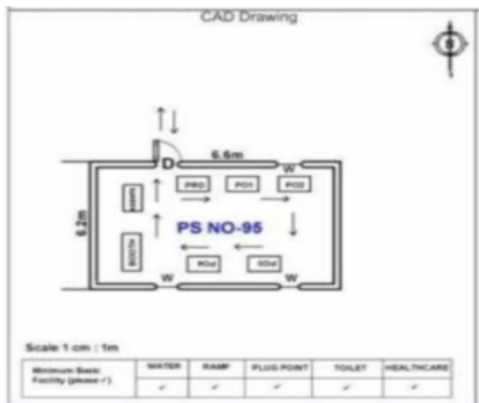

Google Map View

Polling Station Building Front View

Polling Station Front View

Cad View

Key MAP View

1 பெயர் : சரவணன் தந்தை பெயர்: சுப்பிரமணி வீட்டு எண் : 1 வயது : 45 பாலினம் : ஆண் Photo is available	MXT2158095	2 பெயர் : கோபி தந்தை பெயர்: அண்ணாதுரை வீட்டு எண் : 1 வயது : 36 பாலினம் : ஆண் Photo is available	IEB0580571	3 பெயர் : சுரேஷ் தந்தை பெயர்: அண்ணாதுரை வீட்டு எண் : 1 வயது : 35 பாலினம் : ஆண் Photo is available	IEB0580563
4 பெயர் : சகுந்தலா தந்தை பெயர்: தாமோதரன் வீட்டு எண் : 1 வயது : 23 பாலினம் : பெண் Photo is available	IEB1960848	5 பெயர் : முனுசாமி தந்தை பெயர்: தனபால் வீட்டு எண் : 1-25 வயது : 65 பாலினம் : ஆண் Photo is available	IEB0270892	6 பெயர் : மல்லிகா கணவர் பெயர்: முனுசாமி வீட்டு எண் : 1-25 வயது : 61 பாலினம் : பெண் Photo is available	IEB0270900
7 பெயர் : நந்தகுமார் தந்தை பெயர்: முனுசாமி வீட்டு எண் : 1-25 வயது : 39 பாலினம் : ஆண் Photo is available	IEB0270918	8 பெயர் : சூதா கணவர் பெயர்: நந்தகுமார் வீட்டு எண் : 1-25 வயது : 31 பாலினம் : பெண் Photo is available	IEB0815845	9 பெயர் : லக்ஷ்மி கணவர் பெயர்: பார்த்திபன் வீட்டு எண் : 1/61 வயது : 34 பாலினம் : பெண் Photo is available	IEB1806371
10 பெயர் : கவிதா கணவர் பெயர்: கார்த்திகேயன் வீட்டு எண் : 1/81 வயது : 26 பாலினம் : பெண் Photo is available	IEB1088715	11 பெயர் : காஜா இராம் தந்தை பெயர்: காஜா இராம் வீட்டு எண் : 1/181 வயது : 34 பாலினம் : ஆண் Photo is available	IEB2104065	12 பெயர் : சரளா கணவர் பெயர்: மனோகரன் வீட்டு எண் : 1-236C வயது : 58 பாலினம் : பெண் Photo is available	IEB0875781
13 பெயர் : மௌலிதரன் தந்தை பெயர்: மனோகரன் வீட்டு எண் : 1-236C வயது : 29 பாலினம் : ஆண் Photo is available	IEB0875773	14 பெயர் : ராஜேஷ்வரி கணவர் பெயர்: சரவணன் வீட்டு எண் : 1 அப்பு முதலி தெரு வயது : 35 பாலினம் : பெண் Photo is available	IEB1983808	15 பெயர் : யுவராஜ் தந்தை பெயர்: காவேரி வீட்டு எண் : 2-200 வயது : 33 பாலினம் : ஆண் Photo is available	IEB0478545
16 பெயர் : சிங்காரவேலன் தந்தை பெயர்: இராமகிருஷ்ணன் வீட்டு எண் : 2-282 வயது : 64 பாலினம் : ஆண் Photo is available	IEB1015932	17 பெயர் : தமிழ்செல்வி கணவர் பெயர்: சுப்பிரமணி வீட்டு எண் : 2-282 வயது : 60 பாலினம் : பெண் Photo is available	IEB1015940	18 பெயர் : மஞ்சநாத் தந்தை பெயர்: சிங்காரவேலன் வீட்டு எண் : 2-282 வயது : 38 பாலினம் : ஆண் Photo is available	IEB1015957
19 பெயர் : ஜெயவரஷ்னி தந்தை பெயர்: குமார் வீட்டு எண் : 03 வயது : 25 பாலினம் : பெண் Photo is available	IEB1140722	20 பெயர் : ஜானகி கணவர் பெயர்: அம்மாசி வீட்டு எண் : 3-125 வயது : 63 பாலினம் : பெண் Photo is available	IEB0755462	21 பெயர் : அம்மாசி தந்தை பெயர்: அப்பு வீட்டு எண் : 3-125 வயது : 61 பாலினம் : ஆண் Photo is available	IEB0755470
22 பெயர் : சூரியா தந்தை பெயர்: கோவிந்தராஜ் வீட்டு எண் : 3/335ஏ வயது : 25 பாலினம் : ஆண் Photo is available	IEB1147867	23 பெயர் : யாழினி தந்தை பெயர்: சங்கர் வீட்டு எண் : 3/679 வயது : 19 பாலினம் : பெண் Photo is available	IEB2154110	24 பெயர் : புனிதா கணவர் பெயர்: சேகர் வீட்டு எண் : 4 வயது : 55 பாலினம் : பெண் Photo is available	IEB0032664
25 பெயர் : ரீனா கணவர் பெயர்: மணிகண்டன் வீட்டு எண் : 4 வயது : 42 பாலினம் : பெண் Photo is available	IEB0032268	26 பெயர் : அம்பிகா கணவர் பெயர்: ஜெயபால் வீட்டு எண் : 4 வயது : 41 பாலினம் : பெண் Photo is available	IEB0032243	27 பெயர் : சபரிநாதன் தந்தை பெயர்: பூபால் வீட்டு எண் : 4 வயது : 37 பாலினம் : ஆண் Photo is available	IEB0032342
28 பெயர் : பூபால் தந்தை பெயர்: கோவிந்தன் வீட்டு எண் : 4-2 வயது : 60 பாலினம் : ஆண் Photo is available	IEB1653930	29 பெயர் : லட்சுமி தந்தை பெயர்: கதிர்வேல் வீட்டு எண் : 4-3 வயது : 45 பாலினம் : பெண் Photo is available	MXT2158350	30 பெயர் : வெங்கடேஷ்குமார் தந்தை பெயர்: சுப்பிரமணியம் வீட்டு எண் : 4-4 வயது : 52 பாலினம் : ஆண் Photo is available	MXT3132040